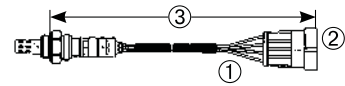

Car Model	kW	Cyl	Date	Engine	Transmission	Drive	Rear	Front	Rear	Front	Rear	Stock-No	Type-No	Universal			
															1	2	3
2.2 16V HDi 330 / HDi 333 / HDi 335 / HDi 435 / HDi 440 YA4HJ, YB4HJ, YC4HJ, YD4HJ, YE4HJ	2198	110	4	03.11-	P22DTE		R	5	174	500		95436	UAR9000-EE014				
3.0 16V HDi 333	2999	107	4	04.10-	F30DT		R	5	174	400		91780	UAR9000-EE009				
3.0 16V HDi 333 / HDi 435	2999	107	4	04.10-	F30DT		R	5	174	400		91780	UAR9000-EE009				
3.0 16V HDi 435	2999	107	4	04.10-	F30DT		R	5	174	400		91780	UAR9000-EE009				
3.0 16V HDi 333 / HDi 440	2999	115	4	04.06-	F30DT		R	5	174	400		91780	UAR9000-EE009				
3.0 16V HDi 330 / HDi 333 / HDi 335 / HDi 435 / HDi 440	2999	115	4	04.06-	F30DT		R	5	174	400		91780	UAR9000-EE009				
3.0 16V HDi 330 / HDi 333 / HDi 335 / HDi 435	2999	115	4	07.06-	F30DT		R	5	174	400		91780	UAR9000-EE009				
3.0 16V HDi 330 / HDi 333 / HDi 335 / HDi 435	2999	115	4	02.07-	F30DT		R	5	174	400		91780	UAR9000-EE009				
3.0 16V HDi 330 / HDi 333 / HDi 335 / HDi 435 / HDi 440	2999	116	4	04.06-	F30DT		R	5	174	400		91780	UAR9000-EE009				
3.0 16V HDi 330 / HDi 333 / HDi 335 / HDi 440	2999	116	4	04.06-	F30DT		R	5	174	400		91780	UAR9000-EE009				
3.0 16V HDi 330 / HDi 333 / HDi 440	2999	130	4	03.11-	F30DT		R	5	174	400		91780	UAR9000-EE009				
3.0 16V HDi 333 / HDi 335 / HDi 435 / HDi 440	2999	130	4	03.11-	F30DT		R	5	174	400		91780	UAR9000-EE009				
3.0 16V HDi 330 / HDi 333 / HDi 335 / HDi 435 / HDi 440	2999	130	4	03.11-	F30DT		R	5	174	400		91780	UAR9000-EE009				
EXPERT																	
1.6 8V HDi VF3XA9HHC, VF3XA9HMC, VF3XA9HUC	1560	66	4	01.07-03.16	DV6UC		R	5	174	600		97739	UAR9000-EE010				
1.6 8V HDi VF3XA9HHC, VF3XA9HMC, VF3XH9HHC, VF3XH9HMC, VF3XS9HMC, VF3XU9HHC, VF3XU9HMC, VF3XV9HHC, VF3XV9HMC	1560	66	4	01.07-03.16	DV6UC		R	5	174	600		97739	UAR9000-EE010				
1.6 8V HDi VF3XW9HUC	1560	66	4	06.07-03.16	DV6UC		R	5	174	600		97739	UAR9000-EE010				
1.6 8V (224)	1581	58	4	02.96-	222A2000	1580 SPI	R	4	49	1480		91776	OZA660-EE39				
1.6 8V (222)	1581	58	4	02.96-	222A2000	1580 SPI	R	4	49	1480		91776	OZA660-EE39				
1.6 8V (223)	1581	58	4	02.96-	222A2000	1580 SPI	R	4	49	1480		91776	OZA660-EE39				
1.8 8V (224)	1761	74	4	10.96-09.00	LZFXU7JPL		R	4	73	1460		92031	OZA739-E43				
1.8 8V (222)	1761	74	4	10.96-09.00	LZFXU7JP		R	4	73	1460		92031	OZA739-E43				
2.0 16V HDi VF3XAAHYH, VF3XBAHYH, VF3XCAHYH, VF3XDAHYH	1997	72	4	03.11-03.16	DW10CE		R	5	174	600		97739	UAR9000-EE010				
2.0 16V HDi VF3XSAHZ8, VF3XSAHZH, VF3XTAHZ8, VF3XTAHZH, VF3XUAHZ8, VF3XVAHZ8, VF3XVAHZH	1997	94	4	01.11-03.16	DW10CD		R	5	174	600		97739	UAR9000-EE010				
2.0 16V HDi VF3XWAHZ8	1997	94	4	03.11-03.16	DW10CD		R	5	174	600		97739	UAR9000-EE010				
2.0 16V HDi VF3XAAHZ8, VF3XDAHZ8	1997	94	4	01.13-03.16	DW10CD		R	5	174	600		97739	UAR9000-EE010				
2.0 16V HDi VF3XAAHZ8, VF3XAAHZH, VF3XBAHZ8, VF3XBAHZH, VF3XCAHZ8, VF3XCAHZH, VF3XDAHZ8, VF3XDAHZH, VF3XEAHZ8	1997	94	4	03.11-	DW10CD		R	5	174	600		97739	UAR9000-EE010				
2.0 16V (224)	1997	100	4	07.00-	RFNEW10J4		R	4	83	380		0386	OZA659-EE12	95801			
2.0 16V (222)	1997	100	4	09.02-	RFNEW10J4		R	4	83	380		0386	OZA659-EE12	95801			
2.0 16V (224)	1997	100	4	07.00-	RFNEW10J4		D	4	83	380		0386	OZA659-EE12	95801			
2.0 16V (222)	1997	100	4	09.02-	RFNEW10J4		D	4	83	380		0386	OZA659-EE12	95801