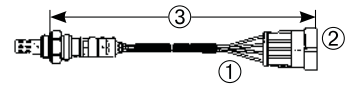

①	②	③	Stock-No	Type-No	Universal
125 i			2996	160	6	03.08-	N52B30A / N52B30B / N52B30BF		R	5	174	900	90792	UAR9000-EE013	
For high compression engines															
1 (F20)															
114 i			1598	75	4	11.11-	N13B16A		D	4	82	681	97624	OZA628-BM 1	
116 i			1598	100	4	12.10-	N13B16A		D	4	82	681	97624	OZA628-BM 1	
118 i			1598	100	4	03.15-	N13B16A		D	4	82	681	97624	OZA628-BM 1	
118 i			1598	125	4	11.10-	N13B16A		D	4	82	681	97624	OZA628-BM 1	
120 i			1598	130	4	03.15-	N13B16A		D	4	82	681	97624	OZA628-BM 1	
120 d			1995	120	4	12.10-02.15	N47D20C		D	5	174	500	91299	UAR9000-EE008	
120 d			1995	135	4	12.10-02.15	N47D20C		D	5	174	500	91299	UAR9000-EE008	
120 d			1995	147	4	12.10-02.15	N47D20C		D	5	174	500	91299	UAR9000-EE008	
1 (F21)															
114 i			1598	75	4	11.11-	N13B16A		D	4	82	681	97624	OZA628-BM 1	
116 i			1598	100	4	12.11-	N13B16A		D	4	82	681	97624	OZA628-BM 1	
118 i			1598	100	4	03.15-	N13B16A		D	4	82	681	97624	OZA628-BM 1	
118 i			1598	125	4	06.11-	N13B16A		D	4	82	681	97624	OZA628-BM 1	
120 i			1598	130	4	03.15-	N13B16A		D	4	82	681	97624	OZA628-BM 1	
120 d			1995	120	4	07.13-	N47D20C		D	5	174	500	91299	UAR9000-EE008	
120 d			1995	135	4	08.12-02.15	N47D20C	Euro 6	D	5	174	500	91299	UAR9000-EE008	
2 (F21)															
218 d			1995	100	4	07.15-	N47D20C		D	5	174	500	91299	UAR9000-EE008	
218 d			1995	105	4	01.14-	N47D20C		D	5	174	500	91299	UAR9000-EE008	
220 d			1995	120	4	11.14-	N47D20C		D	5	174	500	91299	UAR9000-EE008	
220 d			1995	135	4	08.12-02.15	N47D20C		D	5	174	500	91299	UAR9000-EE008	
220 d			1995	147	4	03.14-	N47D20C		D	5	174	500	91299	UAR9000-EE008	
225 d			1995	160	4	01.14-	N47D20D		D	5	174	500	91299	UAR9000-EE008	
3 (E30)															
316 i			1596	73	4	09.88-04.94	M40B16		R	4	35	910	93790	OZA750-EE7	91358
316 i			1596	75	4	09.88-06.94	M40B16		R	4	35	910	93790	OZA750-EE7	91358
318 i			1796	83	4	04.89-04.94	M40B18		R	4	35	910	93790	OZA750-EE7	91358
318 i			1796	85	4	04.89-06.91	M40B18		R	4	35	910	93790	OZA750-EE7	91358
318 is			1796	100	4	09.89-08.90	M42B18		R	4	35	910	93790	OZA750-EE7	91358
320 i			1991	95	6	10.87-03.93	M20B20		R	4	35	540	93678	OZA750-EE1	91358
325 i			2494	125	6	10.87-10.93	M20B25		R	4	35	540	93678	OZA750-EE1	91358
325 i			2494	126	6	10.87-11.89	M20B25		R	4	35	540	93678	OZA750-EE1	91358
325 i			2693	90	6	10.87-12.88	M20B27		R	4	35	540	93678	OZA750-EE1	91358
3 (E36)															
316 i			1596	73	4	10.90-09.93	M40B16		R	4	35	540	93678	OZA750-EE1	91358
316 g			1596	75	4	12.95-08.00	M43B16	Check connector	R	4	54	968	1991	OTA7N-5D3	
316 g			1596	75	4	12.95-08.00	M43B16	Check connector	R	4	47	350	93362	OZA750-E9	
316 g			1596	75	4	12.95-08.00	M43B16	Check connector	R	4	47	570	95224	OZA750-EE5	91358
316 i			1596	75	4	09.90-08.00	M40B16 / M43B16	Check connector	R	4	54	968	1991	OTA7N-5D3	
316 i			1596	75	4	09.90-08.00	M40B16 / M43B16	Check connector	R	4	47	350	93362	OZA750-E9	
316 i			1596	75	4	09.90-08.00	M40B16 / M43B16	Check connector	R	4	35	540	93678	OZA750-EE1	91358
316 i			1596	75	4	09.90-08.00	M40B16 / M43B16	Check connector	R	4	47	570	95224	OZA750-EE5	91358
318 i			1796	83	4	12.90-10.93	M40B18		R	4	35	540	93678	OZA750-EE1	91358
318 i			1796	85	4	10.93-09.95	M43B18		R	4	35	540	93678	OZA750-EE1	91358