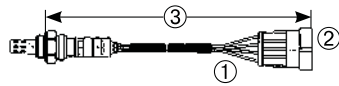

kW
C
y
I

R
D
① ② ③

Stock-Nº

Type-Nº

Universal

2.0 16V TDi	(2E_, 2F)	1968	100	4	05.11-12.16	CKTC		R	5	174	800	90392	UAR9000-EE003	
2.0 16V TDi	(2E_, 2F)	1968	103	4	05.11-12.16	CSLC		R	5	174	800	90392	UAR9000-EE003	
2.0 16V TDi	(2E_, 2F)	1968	105	4	10.11-12.16	CKUC		R	5	174	800	90392	UAR9000-EE003	
2.0 16V TDi	(2E_, 2F)	1968	120	4	05.11-12.16	CKUB		R	5	174	800	90392	UAR9000-EE003	
2.0 16V TDi	(2E_, 2F)	1968	120	4	05.11-12.16	CSNA		R	5	174	800	90392	UAR9000-EE003	
2.5 10V TDi	(2E_, 2F)	2461	65	5	04.06-07.11	BJJ		R	5	174	800	90392	UAR9000-EE003	
2.5 10V TDi	(2E_, 2F)	2461	65	5	04.06-07.11	CEBA		R	5	174	800	90392	UAR9000-EE003	
2.5 10V TDi	(2E_, 2F)	2461	80	5	04.06-05.13	BJK		R	5	174	800	90392	UAR9000-EE003	
2.5 10V TDi	(2E_, 2F)	2461	80	5	04.06-05.13	CEBB		R	5	174	800	90392	UAR9000-EE003	
2.5 10V TDi	(2E_, 2F)	2461	100	5	04.06-05.13	BJL		R	5	174	800	90392	UAR9000-EE003	
2.5 10V TDi	(2E_, 2F)	2461	100	5	04.06-05.13	CECA		R	5	174	800	90392	UAR9000-EE003	
2.5 10V TDi	(2E_, 2F)	2461	120	5	04.06-05.13	BJM		R	5	174	800	90392	UAR9000-EE003	
2.5 10V TDi	(2E_, 2F)	2461	120	5	04.06-05.13	CECB		R	5	174	800	90392	UAR9000-EE003	

CORRADO

1.8 8V G60	I	1781	118	4	09.88-06.89	PG	-> 50 K-011 579	R	3	18	970	90545	OZA721-EE30	
1.8 8V G60	I	1781	118	4	07.89-09.93	PG	50-K-011 580 ->	R	4	17	583	95175	OZA721-EE10	1952
2.0 8V i	I	1984	85	4	04.93-10.94	2E / ADY	-> 50-S-000 719	R	4	36	585	91611	OZA750-EE4	
2.0 8V i	I	1984	85	4	11.94-07.95	ADY	50-S-000 720 ->	R	4	48	780	91359	OZA750-EE2	91358
2.9 12V VR6	I	2861	140	6	08.91-07.95	ABV		R	4	36	1075	93069	OZA739-E45	
2.9 12V VR6	I	2861	140	6	11.94-07.95	ABV	50-S-000 720 ->	R	4	48	780	91359	OZA750-EE2	91358

EOS