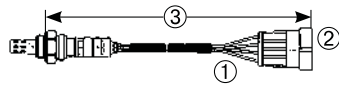

Power	Model	Year	Cyl	Year	Engine	Notes	Code	Capacity	Volume	Stock No.	Type No.	Universal			
1.6 8V	(B8_) Stepway	1598	59	4	11.13-		K7M812		D	4	101	434	0013	OZA603-R2	
1.6 8V	(BS0H)	1598	62	4	11.10-		K7M710		R	4	101	458	1336	OZA507-R4	
1.6 8V	(BS0H)	1598	64	4	02.09-	Check connector	K7M710		R	4	67	445	0480	OZA507-R2	
1.6 8V	(BS0H)	1598	64	4	02.09-	Check connector	K7M710		R	4	101	458	1336	OZA507-R4	
1.6 8V	(BS0H)	1598	64	4	02.09-	Check connector	K7M710		R	4	101	424	93912	OZA507-R6	
1.6 16V	(B8_) Stepway	1598	75	4	04.14-		K4M842		R	4	101	434	0013	OZA603-R2	
1.6 16V	(B8_) Stepway	1598	75	4	04.14-		K4M842		D	4	101	434	0013	OZA603-R2	
SCENIC															
1.2 16V TCe	(JZ_)	1197	85	4	03.12-		H5F400		D	4	166	471	92522	OZA603-R6	
1.2 16V TCe	(JZ_)	1197	97	4	01.13-		H5F404		D	4	166	471	92522	OZA603-R6	
1.4 16V	(JA_)	1390	70	4	07.99-08.03	Check connector	K4J714 / K4J750		R	4	101	470	93419	OZA723-EE12	
1.4 16V	(JA_)	1390	70	4	07.99-08.03	Check connector	K4J714 / K4J750		R	4	67	455	0380	OZA659-EE6	95801
1.4 16V	(JA_)	1390	70	4	07.99-08.03		K4J714 / K4J750		D	4	67	330	0387	OZA659-EE13	95801
1.4 16V	(JM_)	1390	72	4	06.03-11.08		K4J730 / K4J740		R	4	101	470	93419	OZA723-EE12	
1.4 16V	(JM_)	1390	72	4	06.03-11.08		K4J730 / K4J740		D	4	101	470	93419	OZA723-EE12	
1.4 16V	(JZ_)	1397	96	4	12.08-		H4J700		R	4	101	350	91104	OZA723-EE36	
1.5 8V dCi	(JZ_)	1461	81	4	04.09-		K9K636 / K9K656 / K9K657 / K9K836 / K9K837		R	5	174	500	95436	UAR9000-EE014	
1.6 16V	(JA_)	1598	75	4	03.01-08.03	Check connector	K4M700 / K4M701 / K4M708 / K4M709		R	4	101	470	93419	OZA723-EE12	
1.6 16V	(JA_)	1598	75	4	03.01-08.03	Check connector	K4M700 / K4M701 / K4M708 / K4M709		R	4	67	455	0380	OZA659-EE6	95801
1.6 16V	(JA_)	1598	75	4	03.01-08.03		K4M700 / K4M701 / K4M708 / K4M709		D	4	67	330	0387	OZA659-EE13	95801
1.6 16V BiFuel	(JM_)	1598	77	4	06.06-11.08		K4M788		R	4	101	470	93419	OZA723-EE12	
1.6 16V BiFuel	(JM_)	1598	77	4	06.06-11.08		K4M788		D	4	101	470	93419	OZA723-EE12	
1.6 16V BiFuel	(JA_)	1598	79	4	07.99-04.01		K4M704		R	4	67	455	0380	OZA659-EE6	95801
1.6 16V	(JA_)	1598	79	4	09.99-09.03		K4M700 / K4M706 / K4M707 / K4M776		R	4	101	470	93419	OZA723-EE12	
1.6 16V Hi-Flex	(JM_)	1598	81	4	03.05-07.10		K4M766		R	4	101	470	93419	OZA723-EE12	
1.6 16V Hi-Flex	(JM_)	1598	81	4	03.05-07.10		K4M766		D	4	101	470	93419	OZA723-EE12	
1.6 16V Hi-Flex	(JM_)	1598	82	4	03.05-07.10		K4M766		R	4	67	455	0380	OZA659-EE6	95801
1.6 16V	(JM_)	1598	82	4	06.06-11.08	Check connector	K4M812 / K4M813		R	4	67	455	0380	OZA659-EE6	95801
1.6 16V	(JM_)	1598	82	4	06.06-11.08	Check connector	K4M812 / K4M813		R	4	101	470	93419	OZA723-EE12	
1.6 16V Hi-Flex	(JM_)	1598	82	4	03.05-07.10		K4M766		D	4	67	455	0380	OZA659-EE6	95801
1.6 16V	(JM_)	1598	82	4	06.06-11.08	Check connector	K4M812 / K4M813		D	4	67	455	0380	OZA659-EE6	95801
1.6 16V	(JM_)	1598	82	4	06.06-11.08	Check connector	K4M812 / K4M813		D	4	101	470	93419	OZA723-EE12	