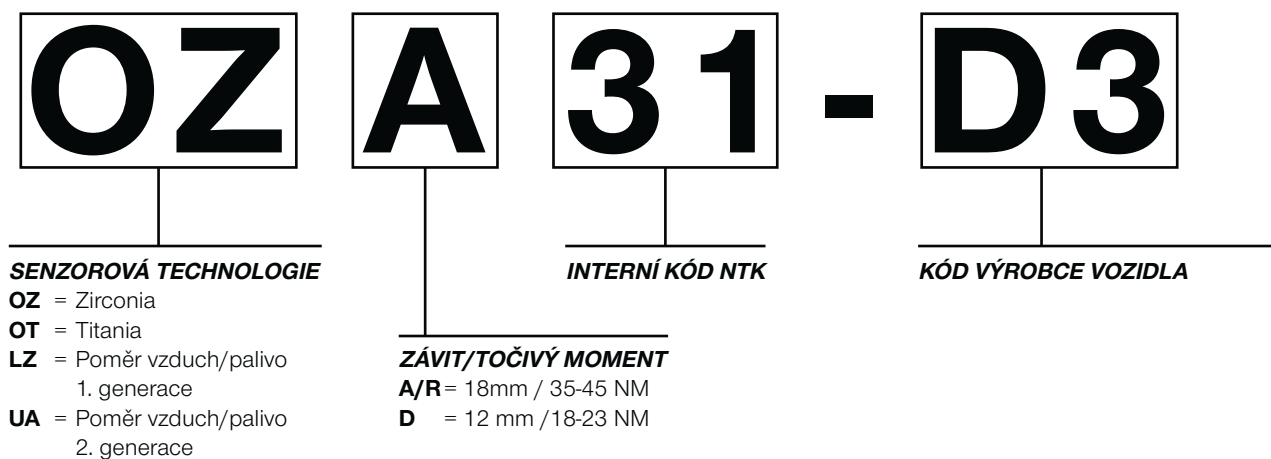

CZ // Jak číst naše číslo dílu: Kyslíkové senzory