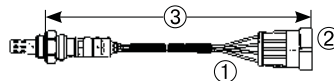

kw
C
Y
I

Stock-No

Type-No

Universal

1.8 16V GLSI (E5_A, E7_A, E8_A)	1834	93	4	11.92-08.96	4G93														
2.0 8V GLSI (E5_A, E7_A, E8_A)	1997	101	4	11.92-08.96	4G63	SOHC													
2.0 8V GLSI (E5_A, E7_A, E8_A)	1997	101	4	11.92-08.96	4G63														

GALANT VI

2.5 V6 24V (EA_)	2498	118	6	09.00-10.04	6A13														
2.5 V6 24V (EA_)	2498	120	6	03.00-09.00	6A13														
2.5 V6 24V (EA_)	2498	118	6	09.00-10.03	6A13														
2.5 V6 24V (EA_)	2498	120	6	03.00-09.00	6A13														
2.5 24V Type S (EA_)	2498	151	6	03.00-10.04	6A13														

GRANDIS

2.0 16V DiD NA8W	1968	100	4	07.08-03.10	BSY														
2.0 16V DiD NA8W	1968	103	4	07.08-03.10	BWC														

I

0.7 12V	660	38	3	02.07-	3B20														

L 300

2.0 8V (P0_W, P1_W, P2_W)	1997	66	4	11.86-06.95	4G63S														

LANCER