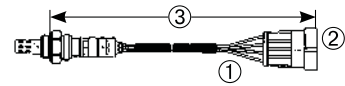

①	②	③	Stock-Nr	Type-Nr	Universal
1.6 16V Ti	(DA_)	1596	85	4	07.04-	HXDA	Dual catalyst,		4	32	275	1558	OZA659-EE79	95801		
1.6 16V Ti	(DA_)	1596	85	4	07.04-	HXDA	Dual catalyst,		4	32	450	1599	OZA659-EE80	95801		
1.6 16V Ti	(DA_)	1596	85	4	07.04-	HXDA	Single Catalyst		4	32	345	1444	OZA659-EE77	95801		
1.6 16V Ti	(DA_)	1596	85	4	07.04-	HXDB	Dual catalyst,		4	32	275	1558	OZA659-EE79	95801		
1.6 16V Ti	(DA_)	1596	85	4	07.04-	HXDB	Dual catalyst,		4	32	450	1599	OZA659-EE80	95801		
1.6 16V Ti	(DA_)	1596	85	4	07.04-	HXDB	Single Catalyst		4	32	345	1444	OZA659-EE77	95801		
1.6 16V Ti	(DA_)	1596	85	4	04.05-	HXDA	Single Catalyst		4	32	345	1444	OZA659-EE77	95801		
1.6 16V Ti	(DA_)	1596	85	4	04.05-	HXDA	Dual catalyst,		4	32	275	1558	OZA659-EE79	95801		
1.6 16V Ti	(DA_)	1596	85	4	04.05-	HXDA	Dual catalyst,		4	32	450	1599	OZA659-EE80	95801		
1.6 16V Ti	(DA_)	1596	85	4	04.05-	HXDB	Single Catalyst		4	32	345	1444	OZA659-EE77	95801		
1.6 16V Ti	(DA_)	1596	85	4	04.05-	HXDB	Dual catalyst,		4	32	275	1558	OZA659-EE79	95801		
1.6 16V Ti	(DA_)	1596	85	4	04.05-	HXDB	Dual catalyst,		4	32	450	1599	OZA659-EE80	95801		
1.6 16V Ti	(DA_)	1596	85	4	04.05-	HXDB	Single Catalyst		4	32	345	1444	OZA659-EE77	95801		
1.6 16V Ti	(DA_)	1596	85	4	04.05-	HXDB	Dual catalyst,		4	32	275	1558	OZA659-EE79	95801		
1.6 16V Ti	(DA_)	1596	85	4	04.05-	HXDB	Dual catalyst,		4	32	450	1599	OZA659-EE80	95801		
1.6 16V LPG	(DA_)	1596	85	4	10.09-	HDEZ	Dual catalyst,		4	32	275	1558	OZA659-EE79	95801		
1.6 16V LPG	(DA_)	1596	85	4	10.09-	HDEZ	Dual catalyst,		4	32	450	1599	OZA659-EE80	95801		
1.6 16V LPG	(DA_)	1596	85	4	10.09-	HDEZ	Single Catalyst		4	32	345	1444	OZA659-EE77	95801		
1.6 16V LPG	(DA_)	1596	85	4	10.09-07.11	HDEZ	Single Catalyst		4	32	345	1444	OZA659-EE77	95801		
1.6 16V Ti	(DA_)	1596	85	4	08.04-	HXDA	Dual catalyst,		4	32	600	1659	OZA659-EE75	95801		
1.6 16V Ti	(DA_)	1596	85	4	08.04-	HXDA	Dual catalyst,		4	32	720	1572	OZA659-EE81	95801		
1.6 16V Ti	(DA_)	1596	85	4	08.04-	HXDA	Single Catalyst		4	32	505	93286	OZA659-EE95	95801		
1.6 16V Ti	(DA_)	1596	85	4	08.04-	HXDB	Dual catalyst,		4	32	600	1659	OZA659-EE75	95801		
1.6 16V Ti	(DA_)	1596	85	4	08.04-	HXDB	Dual catalyst,		4	32	720	1572	OZA659-EE81	95801		
1.6 16V Ti	(DA_)	1596	85	4	08.04-	HXDB	Single Catalyst		4	32	505	93286	OZA659-EE95	95801		
1.6 16V Ti	(DA_)	1596	85	4	07.04-	HXDA	Dual catalyst,		4	32	600	1659	OZA659-EE75	95801		
1.6 16V Ti	(DA_)	1596	85	4	07.04-	HXDA	Dual catalyst,		4	32	720	1572	OZA659-EE81	95801		
1.6 16V Ti	(DA_)	1596	85	4	07.04-	HXDA	Single Catalyst		4	32	505	93286	OZA659-EE95	95801		
1.6 16V Ti	(DA_)	1596	85	4	07.04-	HXDB	Dual catalyst,		4	32	600	1659	OZA659-EE75	95801		
1.6 16V Ti	(DA_)	1596	85	4	07.04-	HXDB	Dual catalyst,		4	32	720	1572	OZA659-EE81	95801		
1.6 16V Ti	(DA_)	1596	85	4	07.04-	HXDB	Single Catalyst		4	32	505	93286	OZA659-EE95	95801		
1.6 16V Ti	(DA_)	1596	85	4	04.05-	HXDA	Single Catalyst		4	32	505	93286	OZA659-EE95	95801		
1.6 16V Ti	(DA_)	1596	85	4	04.05-	HXDA	Dual catalyst,		4	32	600	1659	OZA659-EE75	95801		
1.6 16V Ti	(DA_)	1596	85	4	04.05-	HXDA	Dual catalyst,		4	32	720	1572	OZA659-EE81	95801		
1.6 16V Ti	(DA_)	1596	85	4	04.05-	HXDB	Single Catalyst		4	32	505	93286	OZA659-EE95	95801		
1.6 16V Ti	(DA_)	1596	85	4	04.05-	HXDB	Dual catalyst,		4	32	600	1659	OZA659-EE75	95801		
1.6 16V Ti	(DA_)	1596	85	4	04.05-	HXDB	Dual catalyst,		4	32	720	1572	OZA659-EE81	95801		
1.6 16V LPG	(DA_)	1596	85	4	10.09-	HDEZ	Dual catalyst,		4	32	600	1659	OZA659-EE75	95801		
1.6 16V LPG	(DA_)	1596	85	4	10.09-	HDEZ	Dual catalyst,		4	32	720	1572	OZA659-EE81	95801