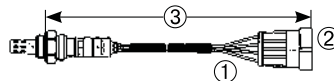

e kW
C
Y
I

Stock-No

Type-No

Universal