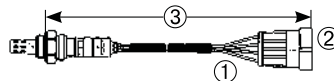

SUZUKI

ALTO IV

1.0 12V	(AMF31)	996	50	3	01.09-	K10B		D	4	169	550	92561	OZA723-EE64
1.1 16V	(FF)	1061	46	4	06.02-12.08	F10D		R	4	96	475	90134	OZA668-EE53

BALENO

1.3 8V	(SY_)	1298	52	4	11.95-10.98	G13BA		R	1	5	380	96692	OZA720-E19
1.3 16V i	(SY_)	1298	63	4	03.95-05.02	G13BB		R	1	5	380	96692	OZA720-E19
1.3 16V	(SY_)	1298	63	4	06.97-05.02	G13BB		R	1	5	380	96692	OZA720-E19
1.6 16V i	(SY_)	1590	71	4	03.95-10.01	G16B		R	1	5	380	96692	OZA720-E19
1.6 16V	(SY_)	1590	72	4	04.95-05.02	G16B		R	1	5	380	96692	OZA720-E19

CARRY KASTEN

1.3 16V	(GA)	1298	56	4	02.99-09.04	G13BB		R	4	96	400	95019	OZA669-EE86
1.3 16V	(GA)	1298	58	4	02.99-09.04	G13BB		R	4	96	400	95019	OZA669-EE86

GRAND ESCUDO

1.6 16V VVT	JB416X2	1586	78	4	10.05-12.07	M16A		D	4	157	450	93752	OZA668-EE50

GRAND VITARA

1.6 16V	(JT, JB_)	1586	78	4	04.05-	M16A		D	4	157	450	93752	OZA668-EE50
1.6 16V	(SQ416_, FT, GT)	1590	69	4	08.98-11.04	G16B		R	4	96	220	90704	OZA539-J1
1.6 16V	(SQ416_, FT, GT)	1590	69	4	08.98-11.04	G16B		R	4	96	275	95345	OZA668-EE51
1.6 16V	(SQ416_, FT, GT)	1590	69	4	08.98-11.04	G16B		R	4	96	320	90686	OZA669-EE14
1.6 16V	(SQ416_, FT, GT, JT)	1590	73	4	08.98-11.04	G16B / M16A		R	4	96	275	95345	OZA668-EE51
1.6 16V	(SQ416_, FT, GT, JT)	1590	73	4	08.98-11.04	G16B / M16A		R	4	96	220	90704	OZA539-J1
1.6 16V	(SQ416_, FT, GT, JT)	1590	73	4	08.98-11.04	G16B / M16A		R	4	157	450	93752	OZA668-EE50
2.0 16V	(SQ_, FT, GT)	1995	94	4	03.98-11.04	J20A		R	4	96	220	90704	OZA539-J1
2.0 16V	(SQ_, FT, GT)	1995	94	4	03.98-11.04	J20A		R	4	96	275	95345	OZA668-EE51
2.0 16V	(SQ_, FT, GT)	1995	94	4	03.98-11.04	J20A		R	4	96	320	90686	OZA669-EE14
2.0 16V	(SQ)	1995	97	4	08.98-11.02	J20A		R	4	96	320	90686	OZA669-EE14
2.0 16V	(SQ_, FT, GT)	1995	103	4	04.98-09.05	J20A		R	4	96	220	90704	OZA539-J1
2.0 16V	(SQ_, FT, GT)	1995	103	4	04.98-09.05	J20A		R	4	96	275	95345	OZA668-EE51
2.0 16V	(SQ_, FT, GT)	1995	103	4	04.98-09.05	J20A		R	4	96	320	90686	OZA669-EE14
2.0 16V	(SQ_, FT, GT)	1995	103	4	09.05-	J20A		D	4	157	450	93752	OZA668-EE50
2.5 24V	(SQ625W)	2493	106	6	04.98-12.01	H25A		R	4	96	220	90704	OZA539-J1
2.5 24V	(SQ_)	2493	116	6	04.01-12.05	H25A		R	4	96	220	90704	OZA539-J1
2.8 24V	(FT, GT)	2736	127	6	07.01-02.08	H27A		R	4	96	275	95345	OZA668-EE51
2.8 24V	(FT, GT)	2736	135	6	09.03-08.06	H27A		R	4	96	275	95345	OZA668-EE51
2.8 24V	(JT)	2736	136	6	10.05-08.08	H27A		R	4	96	275	95345	OZA668-EE51

IGNIS

1.3 16V	(RG_)	1328	61	4	07.00-12.05	M13A		R	4	167	600	95628	OZA751-EE15

JIMNY (FJ)

1.3 16V	(FJ)	1298	59	4	08.98-01.04	G13BB		R	4	96	400	95019	OZA669-EE86
1.3 16V	(FJ)	1298	63	4	08.98-01.04	G13BB		R	4	96	400	95019	OZA669-EE86
1.3 16V	(FJ)	1298	65	4	09.00-	M13A		R	4	96	275	95345	OZA668-EE51
1.3 16V	(FJ)	1328	60	4	02.01-	M13A		R	4	96	245	7952	OZA668-EE13
1.3 16V	(FJ)	1328	60	4	05.01-	M13A		R	4	96	275	95345	OZA668-EE51
1.3 16V	(FJ)	1328	63	4	05.08-	M13A		R	4	96	275	95345	OZA668-EE51

JIMNY (SN413)