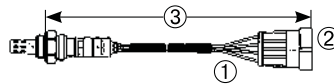

kW
C
Y
I

Stock-No

Type-No

Universal

V8 VANTAGE

4.3 32V	(AM305)	4280	283	8	10.05-12.08	AM6U5			4	32	493	0042	OZA488-AM 1	
4.3 32V	(AM305)	4280	283	8	10.05-12.08	AM6U5			4	32	650	1707	OZA381-AM 1	
4.7 32V	(AM305)	4735	313	8	10.08-06.10	AM07 / AM14			4	32	493	0042	OZA488-AM 1	
4.7 32V	(AM305)	4735	313	8	10.08-06.10	AM07 / AM14			4	32	650	1707	OZA381-AM 1	

ONE

7.3 48V	(2S)	7312	559	12	06.10-06.12	AM21			4	32	493	0042	OZA488-AM 1	
7.3 48V	(2S)	7312	559	12	06.10-06.12	AM21			4	32	650	1707	OZA381-AM 1	

AUDI

80