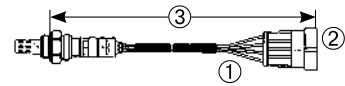

kW		C	Y					R D ① ② ③			Stock-No	Type-No	Universal	
1.6 16V FSi	(8P1, 8PA)	1598	85	4	06.03-09.07	BLF / BLP				R	5	174	800	90392	UAR9000-EE003	
1.6 16V FSi	(8P1, 8PA)	1598	85	4	08.03-09.07	BAG / BLP				N	5	151	1085	93015	NZA05-V4	
1.6 16V FSi	(8P1, 8PA)	1598	85	4	06.03-09.07	BLF				D	4	64	750	95870	OZA723-EE68	
1.8 20V	(8L1)	1781	92	4	09.96-05.97	AGN	-> 8L-V-106585			R	4	64	700	8738	OZA457-EE2	91358
1.8 20V	(8L1)	1781	92	4	09.96-06.03	APG	Check connector			D	4	64	750	96050	OZA723-EE67	
1.8 20V	(8L1)	1781	92	4	09.96-06.03	APG	Check connector			D	4	65	560	0388	OZA659-EE14	95801
1.8 20V	(8L1)	1781	110	4	09.96-05.03	AGU	8L-W 000 001 ->			R	4	64	700	8738	OZA457-EE2	91358
1.8 20V	(8L1)	1781	110	4	09.96-05.03	ARX / AUM	Check connector			R	5	173	1500	94418	UAR9000-EE017	
1.8 20V	(8L1)	1781	110	4	09.96-05.03	AQA / ARZ / AUM	Check connector			R	4	64	750	96050	OZA723-EE67	
1.8 20V	(8L1)	1781	110	4	09.96-05.03	AGU	-> 8L-V 050 000			R	4	66	1140	96145	OZA457-EE25	
1.8 20V	(8L1)	1781	110	4	09.96-05.03	AGU / AQA / ARZ / AUM	Check connector			R	4	48	985	97254	OZA457-EE18	
1.8 20V	(8L1)	1781	110	4	09.96-05.03	ARZ	Check connector			D	4	65	560	0388	OZA659-EE14	95801
1.8 20V	(8L1)	1781	110	4	09.96-05.03	ARX	Check connector			D	4	64	740	1665	OZA683-EE14	
1.8 20V	(8L1)	1781	110	4	09.96-05.03	ARZ / AUM	Check connector			D	4	64	750	96050	OZA723-EE67	
1.8 20V	(8L1)	1781	132	4	07.99-06.03	APP / AUQ				R	4	64	975	0375	OZA659-EE1	95801
1.8 20V	(8L1)	1781	132	4	11.98-06.03	ARY / AUQ				R	5	173	1500	94418	UAR9000-EE017	
1.8 20V	(8L1)	1781	132	4	11.98-06.03	AJQ / APP / ARY / AUQ				R	4	64	750	96050	OZA723-EE67	
1.8 20V	(8L1)	1781	132	4	11.98-06.03	APP / ARY / AUQ				D	4	64	750	96050	OZA723-EE67	
1.8 20V	(8L1)	1781	132	4	11.98-06.03	ARY / AUQ				D	4	64	975	0375	OZA659-EE1	95801
1.8 20V	(8L1)	1781	132	4	07.99-06.03	APP				D	4	65	560	0388	OZA659-EE14	95801
1.8 20V	(8L1)	1781	132	4	05.02-06.03	ARY				D	4	64	740	1665	OZA683-EE14	
1.8 20V S3	(8L1)	1781	154	4	03.99-03.01	AMK / APY / AUL				D	4	65	560	0388	OZA659-EE14	95801
1.8 20V S3	(8L1)	1781	154	4	04.01-04.02	AMK / APY / AUL	8L1A060001->			D	4	64	740	1665	OZA683-EE14	
1.8 20V S3	(8L1)	1781	165	4	10.01-05.03	BAM				D	4	64	740	1665	OZA683-EE14	
1.8 16V FSi / TFSi	(8P7, 8PA)	1798	118	4	04.08-05.13	CDA				R	5	174	800	90357	UAR9000-EE004	
1.8 16V FSi / TFSi	(8P1, 8P7, 8PA)	1798	118	4	01.07-05.13	BZB				R	4	64	1325	90517	OZA723-EE66	
1.9 8V TDi	(8P1, 8P7, 8PA)	1896	77	4	06.03-10.09	BKC / BLS / BXE				R	5	174	800	90392	UAR9000-EE003	
2.0 16V TDi	(8VS)	1968	100	4	05.13-	CRLC				R	5	98	1216	94144	UAA0004-VW010	
2.0 16V TDi	(8P7)	1968	100	4	04.08-05.13	CBAA / CFFA				R	5	174	800	90392	UAR9000-EE003	
2.0 8V TDi	(8P1, 8PA)	1968	103	4	06.03-03.13	BMM	Check connector			R	5	174	800	90392	UAR9000-EE003	
2.0 8V TDi	(8P1, 8PA)	1968	103	4	06.03-03.13	BMM	Check connector			R	5	91	680	0033	LZA17-VW1	
2.0 16V TDi	(8P1, 8P7, 8PA)	1968	103	4	06.03-03.13	BKD / CBAB / CFFB / CLJA				R	5	174	800	90392	UAR9000-EE003	
2.0 16V TDi	(8V1, 8VK, 8VM, 8VS)	1968	110	4	04.12-	CRLB				R	5	98	1216	94144	UAA0004-VW010	
2.0 16V TDi	(8V1, 8VK, 8VM, 8VS)	1968	110	4	04.12-	CRLB				D	5	98	1216	94144	UAA0004-VW010	
2.0 16V TDi	(8P1, 8PA)	1968	120	4	06.06-06.08	BUY				R	5	91	680	0033	LZA17-VW1	
2.0 16V TDi	(8P1, 8PA)	1968	125	4	02.06-	CBBB / CFGB / BMN				R	5	91	680	0033	LZA17-VW1	
2.0 16V TDi	(8P1, 8PA)	1968	125	4	02.06-	CBBB / CFGB				R	5	174	800	90392	UAR9000-EE003	
2.0 16V FSi	(8P1, 8PA)	1984	110	4	06.03-06.08	BLY				R	5	174	800	90392	UAR9000-EE003	
2.0 16V FSi	(8P1, 8PA)	1984	110	4	06.03-06.08	AXW / BLR				R	4	64	1325	90517	OZA723-EE66	
2.0 16V FSi	(8P1, 8PA)	1984	110	4	06.03-06.08	BLR				D	4	64	1325	90517	OZA723-EE66	
2.0 16V TFSi	(8PA)	1984	147	4	06.04-03.13	AXX / BPY / BWA / CCZA				R	5	174	800	90357	UAR9000-EE004	
2.0 16V TFSi	(8PA)	1984	147	4	06.04-03.13	CCZA				D	4	64	1325	90517	OZA723-EE66