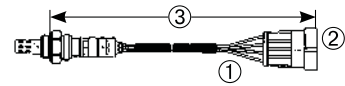

e kW		C y i					R D ① ② ③		Stock-No	Type-No	Universal	
OZA720-EE1														
1.8 8V E	(84_, 89_) (C) CC	1796	74	4	01.85-08.86	C18NE	OHC		R	3	14	885	95599	OZA721-EE36
2.0 8V i	(84_, 89_) (C) CC	1998	85	4	09.86-08.88	20NE / C20NE	OHC		R	3	14	885	95599	OZA721-EE36
ASTRA F														
1.4 8V i	(51_, 52_, 53_, 54_, 55_, 56_, 57_, 58_, 59_) (F) Caravan/ CC/ Van	1389	44	4	09.91-01.99	C14NZ			R	1	6	320	90363	OZA720-EE1
1.4 8V	(F35) (F) Classic	1389	44	4	03.98-08.02	X14NZ			R	1	6	320	90363	OZA720-EE1
1.4 8V Si	(51_, 52_, 53_, 53_B, 54_, 56_, 57_, 58_, 59_) (F) / Cabriolet/ Caravan/ CC	1389	60	4	03.92-01.98	14SE / C14SE			R	1	6	320	90363	OZA720-EE1
1.4 16V i	(51_, 52_, 53_, 53_B, 54_, 56_, 57_, 58_, 59_) (F) / Cabriolet/ Caravan/ CC	1389	66	4	02.96-03.01	X14XE			R	1	6	320	90363	OZA720-EE1
1.6 8V i	(51_, 52_, 53_, 53_B, 54_, 55_, 56_, 57_, 58_, 59_) (F) / Cabriolet/ Caravan/ CC/ Van	1598	52	4	02.93-07.96	X16SZ			R	1	6	320	90363	OZA720-EE1
1.6 8V i	(51_, 52_, 53_, 53_B, 54_, 55_, 56_, 57_, 58_, 59_) (F) / Cabriolet/ Caravan/ CC/ Van	1598	55	4	09.91-03.01	C16NZ / E16NZ / X16SZR			R	1	6	320	90363	OZA720-EE1
1.6 8V Si / 16V i	(51_, 52_, 53_, 54_, 56_, 57_, 58_, 59_) (F) / Caravan/ CC	1598	74	4	03.92-01.98	C16SE / X16XEL			R	1	6	320	90363	OZA720-EE1
1.8 8V i	(51_, 52_, 53_, 54_, 56_, 57_, 58_, 59_) (F) / Caravan/ CC	1796	66	4	09.91-09.98	C18NZ			R	1	6	320	90363	OZA720-EE1
1.8 16V i	(51_, 52_, 53_, 53_B, 54_, 56_, 57_, 58_, 59_) (F) / Cabriolet/ Caravan/ CC	1799	85	4	07.94-08.98	C18XEL / X18XE	Check connector		R	4	53	708	0442	OTA7L-3C3
1.8 16V i	(51_, 52_, 53_, 53_B, 54_, 56_, 57_, 58_, 59_) (F) / Cabriolet/ Caravan/ CC	1799	85	4	07.94-08.98	C18XEL / X18XE	Check connector		R	4	53	770	1938	OTA7N-5A2
1.8 16V i	(51_, 52_) (F) Caravan	1799	92	4	06.93-01.98	C18XE / C18XEV	Check connector		R	4	53	708	0442	OTA7L-3C3
1.8 16V i	(51_, 52_, 53_, 54_, 56_, 57_, 58_, 59_) (F) / Caravan/ CC	1799	92	4	06.93-01.98	C18XE / C18XEV	Check connector		R	4	53	828	1954	OTA7H-3C1
2.0 8V i	(51_, 52_, 53_, 53_B, 54_, 56_, 57_, 58_, 59_) (F) / Cabriolet/ Caravan/ CC	1998	85	4	09.91-02.98	C20NE			R	3	14	1220	96121	OZA721-EE38
2.0 16V i	(51_, 52_, 53_, 54_, 56_, 57_, 58_, 59_) (F) / Caravan/ CC	1998	100	4	02.95-09.98	X20XEV	Check connector		R	4	53	708	0442	OTA7L-3C3
2.0 16V i	(51_, 52_, 53_, 54_, 56_, 57_, 58_, 59_) (F) / Caravan/ CC	1998	100	4	02.95-09.98	X20XEV	Check connector		R	4	53	828	1954	OTA7H-3C1
2.0 16V i / GSI	(51_, 52_, 53_, 54_, 58_, 59_) (F) Caravan/ CC	1998	110	4	09.91-01.98	C20XE / XELN	DOHC		R	3	14	885	95599	OZA721-EE36
ASTRA G														
1.2 16V	(F08_, F35_F48_, F69_) (G) / CC/ Caravan	1199	48	4	02.98-09.00	X12XE			R	4	72	510	94625	OZA457-EE11
1.2 16V	(F08_, F35_F48_, F69_) (G) / CC/ Caravan	1199	55	4	09.00-09.03	Z12XE			R	4	74	520	1610	OZA659-EE28
1.2 16V	(F08_, F35_F48_, F69_) (G) / CC/ Caravan	1199	55	4	09.00-09.03	Z12XE			D	4	74	295	0379	OZA659-EE5
1.4 16V	(F08_, F35_F48_, F69_) (G) / CC/ Caravan	1364	66	4	09.07-03.09	Z14XEP			R	4	74	525	1560	OZA659-EE70
1.4 16V	(F08_, F35_F48_, F69_) (G) / CC/ Caravan	1364	66	4	09.07-03.09	Z14XEP			D	4	74	275	1668	OZA659-EE69
1.4 16V	(F08_, F35_F48_, F69_) (G) / CC/ Caravan	1389	66	4	09.00-06.04	Z14XE			R	4	72	515	5681	OZA660-EE7
1.4 16V	(F08_, F35_F48_, F69_) (G) / CC/ Caravan	1389	66	4	02.98-01.05	X14XE / Z14XE			R	4	42	320	94810	OZA660-EE26