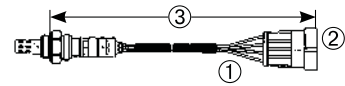

kW		C Y I											Stock-Nº		Type-Nº		Universal
													①	②	③				
2.0 16V CRDi	DM, (MKIII)	1995	136	4	08.12-07.15	D4HA	Euro 5			R	5	174	300	93195	UAR9000-EE007				
2.2 16V CRDi	DM, (MKIII)	2199	145	4	08.12-	D4HB				R	5	174	300	93195	UAR9000-EE007				
2.2 16V CRDi	DM, (MKIII)	2199	147	4	08.12-06.15	D4HB				R	5	174	300	93195	UAR9000-EE007				
2.4 16V CVVT	DM, (MKIII)	2359	129	4	09.12-	G4KE				R	5	91	450	95449	UAA0001-HD001				
2.4 16V	DM, (MKIII)	2359	141	4	09.12-	G4KC				R	5	91	450	95449	UAA0001-HD001				
SONATA IV																			
2.0 16V	(EF)	1997	96	4	10.01-11.04	G4JP-E				D	4	102	567	0368	OZA341-KH2				
2.0 16V	(EF)	1997	100	4	06.98-05.01	G4JP-E				D	4	102	567	0368	OZA341-KH2				
2.0 16V	(EF)	1997	106	4	10.01-11.04	GCBPE				D	4	102	567	0368	OZA341-KH2				
2.7 24V V6	(EF)	2656	127	6	02.03-11.04	G6BA-G				R	4	139	310	1348	OZA588-KH3				
2.7 24V V6	(EF)	2656	127	6	02.03-11.04	G6BA-G				R	1	8	700	0428	OZA401-E68	91157			
2.7 24V V6	(EF)	2656	127	6	02.03-11.04	G6BA-G				D	4	139	310	1348	OZA588-KH3				
SONATA V																			
2.0 16V CRDi	NF, (MKV)	1991	103	4	05.05-02.09	D4EA				R	5	174	800	90392	UAR9000-EE003				
2.0 16V CRDi	NF, (MKV)	1991	100	4	05.05-11.10	D4EA				R	5	174	800	90392	UAR9000-EE003				
2.0 16V CRDi	NF, (MKV)	1991	110	4	03.09-11.10	D4EA				R	5	174	800	90392	UAR9000-EE003				
2.0 16V CRDi	NF, (MKV)	1991	103	4	05.05-12.10	D4EA				R	5	174	800	90392	UAR9000-EE003				
STAREX																			
2.5 16V CRDi	TQ	2497	100	4	09.07-	D4CB				R	5	174	400	91780	UAR9000-EE009				
2.5 16V CRDi	TQ	2497	125	4	09.07-	D4CB				R	5	174	400	91780	UAR9000-EE009				
TIBURON																			
2.0 16V CVVT	GK	1975	105	4	02.03-12.10	G4GC				R	4	31	220	92366	OZA723-EE4				
2.0 16V CVVT	GK	1975	105	4	02.03-12.10	G4GC	Euro 3 / Euro 4			D	4	31	220	92366	OZA723-EE4				
2.0 16V CVVT	GK	1975	105	4	02.03-12.10	G4GC	Euro 2 / Euro 3			D	4	30	300	96284	OZA723-EE5				
TERRACAN																			
3.5 24V	(HP)	3497	147	6	12.01-12.06	G6UC				R	4	102	377	1343	OZA532-KH2				
3.5 24V	(HP)	3497	143	6	10.02-12.07	G6UC				R	4	102	377	1343	OZA532-KH2				
TRAJET																			
2.0 16V	(FO)	1975	103	4	11.03-02.04	G4GC-G				R	4	102	567	0368	OZA341-KH2				
2.0 16V	(FO)	1975	103	4	03.04-07.08	G4GC-G				R	4	31	220	92366	OZA723-EE4				
2.0 16V	(FO)	1975	103	4	03.04-07.08	G4GC-G				D	4	30	300	96284	OZA723-EE5				
2.0 16V	(FO)	1975	104	4	11.03-02.04	G4GC				R	4	102	567	0368	OZA341-KH2				
2.0 16V	(FO)	1997	100	4	03.00-02.01	G4JP-G				R	4	102	567	0368	OZA341-KH2				
2.0 16V	(KM)	1997	103	4	03.01-10.03	G4CPDOHC				R	4	102	567	0368	OZA341-KH2				
2.7 24V V6	(FO)	2656	127	6	02.03-01.06	G6BA				R	4	139	310	1348	OZA588-KH3				
2.7 24V V6	(FO)	2656	127	6	02.03-01.06	G6BA				D	4	139	310	1348	OZA588-KH3				
TUCSON																			
1.7 16V CRDi	(TLE)	1685	85	4	06.15-	D4FD				R	5	174	400	91780	UAR9000-EE009				
1.7 16V CRDi	(TLE)	1685	104	4	06.15-11.15	D4FD				R	5	174	400	91780	UAR9000-EE009				
2.0 16V	(JM)	1975	104	4	06.04-03.10	G4GC				R	4	31	220	92366	OZA723-EE4				
2.0 16V	(JM)	1975	104	4	08.04-03.10	G4GC				R	4	31	220	92366	OZA723-EE4				
2.0 16V	(JM)	1975	104	4	06.04-03.10	G4GC				D	4	30	300	96284	OZA723-EE5				
2.0 16V	(JM)	1975	104	4	08.04-03.10	G4GC				D	4	30	300	96284	OZA723-EE5				
2.0 16V CRDi	(JM)	1991	83	4	08.04-03.10	D4EA				R	5	174	800	90392	UAR9000-EE003				
2.0 16V CRDi	(JM)	1991	88	4	01.07-03.10	D4EA				R	5	174	800	90392	UAR9000-EE003				
2.0 16V CRDi VGT	(JM)	1991	100	4	01.06-03.10	D4EA				R	5	174	800	90392	UAR9000-EE003				
2.0 16V CRDi	(JM)	1991	100	4	01.06-03.10	D4EA				R	5	174	800	90392	UAR9000-EE003				
2.0 16V CRDi / CRDi VGT	(JM)	1991	103	4	01.06-03.10	D4EA				R	5	174	800	90392	UAR9000-EE003