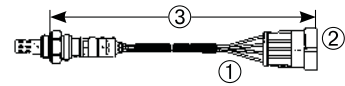

COLT II

1.3 8V EL.GL	(C1_A)	1299	49	4	06.86-04.88	G13B		R	1	8	700	0428	OZA401-E68	91157
1.5 8V GLX	(C1_A)	1468	51	4	06.86-04.88	G15B		R	1	8	700	0428	OZA401-E68	91157

COLT III

1.3 8V GL	(C5_A)	1299	44	4	04.88-12.90	4G13		R	1	8	700	0428	OZA401-E68	91157
1.3 8V	(C5_A)	1299	51	4	04.88-05.92	4G13		R	1	8	700	0428	OZA401-E68	91157
1.3 12V	(C5_A)	1299	55	4	04.88-05.90	4G13		R	1	8	700	0428	OZA401-E68	91157
1.3 12V	(C5_A)	1299	55	4	04.88-05.92	4G13		R	2	11	630	96927	OZA607-EE2	1918
1.5 8V GLXi	(C5_A)	1468	62	4	04.89-05.92	4G15		R	1	8	550	0207	OZA401-E63	91157
1.5 12V	(C5_A)	1468	66	4	07.90-05.92	4G15		R	2	11	630	96927	OZA607-EE2	1918
1.6 16V GTi	(C5_A)	1596	91	4	04.88-05.90	4G61		R	1	8	700	0428	OZA401-E68	91157
1.8 16V GTi	(C5_A)	1836	100	4	06.90-05.92	4G67		R	1	8	700	0428	OZA401-E68	91157

COLT IV

1.3 12V GLi	(CA_A)	1299	55	4	04.92-04.96	4G13		R	4	30	290	92905	OZA688-EE11	
1.6 16V	(CA_A)	1597	66	4	02.94-04.96	4G92		R	4	30	320	90490	OZA686-EE8	
1.6 16V GLXi	(CA_A)	1597	83	4	04.92-04.96	4G92		R	4	30	320	90490	OZA686-EE8	
1.8 16V GTi	(CA_A)	1834	103	4	04.92-04.96	4G93		R	4	30	320	90490	OZA686-EE8	
1.6 16V	(CC_A)	1597	84	4	03.92-08.95	4G92		R	4	30	285	94281	OZA686-EE9	

COLT V

1.3 12V GL.GLX	(CJ_, CP_)	1299	55	4	05.96-09.00	4G13		R	4	76	400	95002	OZA668-EE26	
1.3 16V	(CJ_, CP_)	1299	60	4	09.00-09.03	4G13		D	4	76	400	95002	OZA668-EE26	
1.6 16V GLX	(CJ_, CP_)	1597	66	4	06.00-09.00	4G92		R	4	76	400	95002	OZA668-EE26	
1.6 16V	(CJ_, CP_)	1597	76	4	09.00-09.03	4G92		R	4	76	400	95002	OZA668-EE26	

COLT VI

1.2 12V	VI	1124	55	3	10.04-06.10	3A91		R	4	61	475	92130	OZA723-EE37	
1.2 12V	VI	1124	55	3	10.08-06.10	3A91		R	4	61	475	92130	OZA723-EE37	
1.4 16V	VI	1332	70	4	10.04-06.10	4A90		R	4	61	475	92130	OZA723-EE37	
1.4 16V	VI	1332	70	4	10.04-06.10	4A90		R	4	61	475	92130	OZA723-EE37	
1.5 16V	VI	1468	110	4	12.04-	4G15DOHC		D	4	61	475	92130	OZA723-EE37	
1.5 12V DiD	Z39V, (MKVI)	1499	70	3	08.04-06.12	605910		R	5	174	400	91780	UAR9000-EE009	
1.5 16V	VI	1499	80	4	01.05-	4A91		R	4	61	475	92130	OZA723-EE37	

ECLIPSE

1.8 8V	D21A	1755	68	4	12.89-03.94	4G37OHC		R	2	12	580	0197	OZA428-E2	1918
1.8 8V	D21A	1755	68	4	12.89-03.94	4G37OHC		R	1	8	700	0428	OZA401-E68	91157
2.0 16V GS	(D3_A)	1997	107	4	12.95-04.99	4G63		R	4	30	285	94281	OZA686-EE9	
2.0 16V GS	(D3_A)	1997	157	4	12.95-04.99	4G63		R	4	30	285	94281	OZA686-EE9	

GALANT

2.0 8V GLS	(E1_A)	1997	66	4	06.86-04.90	G63B		R	1	8	700	0428	OZA401-E68	91157
2.0 8V GLS	(E1_A)	1997	75	4	06.84-04.90	4G63	SOHC	R	1	8	700	0428	OZA401-E68	91157
2.0 16V	E55A	1997	100	4	11.92-09.96	4G63S		R	4	30	285	94281	OZA686-EE9	

GALANT IV

1.8 8V	(E3_A)	1755	66	4	11.88-10.92	4G37		R	2	12	580	0197	OZA428-E2	1918
1.8 8V	(E3_A)	1755	66	4	11.87-10.92	4G37		R	2	12	580	0197	OZA428-E2	1918
2.0 8V	(E3_A)	1997	80	4	04.89-10.92	4G63		R	2	12	460	0132	OZA428-E4	1918
2.0 8V	(E3_A)	1997	80	4	04.89-05.91	4G63	SOHC	R	1	8	550	0207	OZA401-E63	91157
2.0 8V	(E3_A)	1997	80	4	11.87-10.92	4G63		R	2	12	460	0132	OZA428-E4	1918
2.0 8V	(E3_A)	1997	80	4	11.87-05.91	4G63	SOHC	R	1	8	550	0207	OZA401-E63	91157
2.0 8V	(E3_A)	1997	80	4	12.88-10.92	4G63		R	2	12	460	0132	OZA428-E4	1918
2.0 8V	(E3_A)	1997	80	4	12.88-05.91	4G63	SOHC	R	1	8	550	0207	OZA401-E63	91157

GALANT V