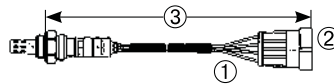

kW
C
Y
I

Stock-No
Type-No

Universal

2.2 16V CDi	2148	110	4	03.06-	M646982		R	5	174	400	91780	UAR9000-EE009	
3.0 24V CDi / CDi BlueEFFICIENCY	2987	150	6	08.05-	M642990		R	5	174	400	91780	UAR9000-EE009	

VITO (638)