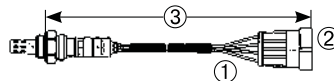

		e kW		C Y I					 ① ② ③			Stock-Nº	Type-Nº	Universal	
1.4 8V	(GAL)	1391	52	4	05.91-12.91	F6G			R	4	27	270	91266	OZA660-EE34	
1.4 8V	(GAL)	1391	52	4	01.92-12.93	F6F			R	4	27	270	5708	OZA660-EE15	
1.4 8V	(GAL)	1391	52	4	01.92-12.93	F6G			R	4	27	270	5708	OZA660-EE15	
1.6 16V i	(GAL)	1597	66	4	09.92-08.93	L1E			R	4	27	600	92739	OZA688-EE9	
1.6 8V i	(GAL)	1598	77	4	05.91-12.91	LJF			R	4	27	270	91266	OZA660-EE34	
1.6 8V i	(GAL)	1598	77	4	01.92-09.92	LJF			R	4	27	270	5708	OZA660-EE15	
1.8 16V i	(GAL)	1796	77	4	02.92-08.93	RDA			R	4	27	600	92739	OZA688-EE9	
1.8 16V i	(GAL)	1796	96	4	02.92-08.93	RQB			R	4	27	600	92739	OZA688-EE9	
PROBE															
2.5 24V	T22	2497	119	6	10.93-11.95	JB25KL			R	4	113	320	1655	OZA253-F26	
2.5 24V	T22	2497	120	6	12.94-11.95	KL			R	4	113	320	1655	OZA253-F26	
2.5 24V	T22	2497	119	6	10.93-10.95	JB25KL			R	3	31	280	92008	OZA731-F15	
2.5 24V	T22	2497	120	6	12.94-10.95	KL			R	3	31	280	92008	OZA731-F15	
2.0 16V	T20	1991	85	4	10.93-03.98	JA20FS			R	4	31	250	93736	OZA325-EE3	
PUMA															
1.4 16V	(EC_)	1388	65	4	02.98-10.00	DEZ			R	4	27	370	1638	OZA659-EE44	95801
1.4 16V	(EC_)	1388	65	4	02.98-10.00	DEZ			D	4	27	370	1638	OZA659-EE44	95801
1.4 16V	(EC_)	1388	66	4	02.98-10.00	FHD			R	4	27	370	1638	OZA659-EE44	95801
1.4 16V	(EC_)	1388	66	4	02.98-10.00	FHF			R	4	27	370	1638	OZA659-EE44	95801
1.4 16V	(EC_)	1388	66	4	02.98-10.00	FHD			D	4	27	370	1638	OZA659-EE44	95801
1.4 16V	(EC_)	1388	66	4	02.98-10.00	FHF			D	4	27	370	1638	OZA659-EE44	95801
1.6 8V	(WA6)	1560	85	4	02.11-	T1WA			R	5	98	437	92043	UAA0004-PS002	
1.6 16V	(EC_)	1596	76	4	08.00-05.02	DEZ	Zetec		R	4	32	770	0040	OZA381-D10	
1.6 16V	(EC_)	1596	76	4	08.00-05.02	L1W	Zetec		R	4	32	770	0040	OZA381-D10	
1.6 16V	(EC_)	1596	76	4	08.00-05.02	DEZ	Zetec		D	4	32	770	0040	OZA381-D10	
1.6 16V	(EC_)	1596	76	4	08.00-05.02	L1W	Zetec		D	4	32	770	0040	OZA381-D10	
1.7 16V	(EC_)	1679	92	4	05.97-05.02	DEY	Square connector		R	4	27	370	1638	OZA659-EE44	95801
1.7 16V	(EC_)	1679	92	4	05.97-05.02	DEY	Round connector		R	4	32	372	0244	OZA519-D1	
1.7 16V	(EC_)	1679	92	4	03.97-05.02	MHA	Square connector		R	4	27	370	1638	OZA659-EE44	95801
1.7 16V	(EC_)	1679	92	4	03.97-05.02	MHA	Round connector		R	4	32	372	0244	OZA519-D1	
1.7 16V	(EC_)	1679	92	4	03.97-05.02	MHB	Square connector		R	4	27	370	1638	OZA659-EE44	95801
1.7 16V	(EC_)	1679	92	4	03.97-05.02	MHB	Round connector		R	4	32	372	0244	OZA519-D1	
1.7 16V	(EC_)	1679	92	4	05.97-05.02	DEY	Square connector		D	4	27	370	1638	OZA659-EE44	95801
1.7 16V	(EC_)	1679	92	4	05.97-05.02	DEY	Round connector		D	4	32	770	0040	OZA381-D10	
1.7 16V	(EC_)	1679	92	4	03.97-05.02	MHA	Square connector		D	4	27	370	1638	OZA659-EE44	95801
1.7 16V	(EC_)	1679	92	4	03.97-05.02	MHA	Round connector		D	4	32	770	0040	OZA381-D10	
1.7 16V	(EC_)	1679	92	4	03.97-05.02	MHB	Square connector		D	4	27	370	1638	OZA659-EE44	95801
1.7 16V	(EC_)	1679	92	4	03.97-05.02	MHB	Round connector		D	4	32	770	0040	OZA381-D10	
1.7 16V ST 160	(EC_)	1679	118	4	06.99-08.01	DEY	Zetec		R	4	32	770	0040	OZA381-D10	
1.7 16V ST 160	(EC_)	1679	118	4	06.99-08.01	DEY	Zetec		D	4	32	770	0040	OZA381-D10	
SCORPIO I															
2.0 8V i	(GAE, GGE)	1993	74	4	10.85-05.89	NRC			R	3	25	271	0139	OZA446-E46	93111
2.0 8V i	(GAE, GGE)	1993	74	4	06.89-12.90	NRC			R	4	27	270	91266	OZA660-EE34	
2.0 8V i	(GAE, GGE)	1993	74	4	10.85-01.90	NRC			R	4	63	720	0477	OZA527-E28	91358
2.0 8V i	(GAE, GGE)	1993	74	4	10.85-12.90	NRC			R	4	63	270	1817	OZA527-E21	91358
2.0 8V	(GAE, GGE)	1993	77	4	04.85-08.89	NEL			R	4	63	270	1817	OZA527-E21	91358
2.0 8V i	(GAE, GGE)	1993	85	4	04.85-02.92	NRA			R	4	63	270	1817	OZA527-E21	91358
2.0 8V i	(GAE, GGE)	1993	85	4	04.85-02.92	NRI			R	4	63	270	1817	OZA527-E21	91358
2.0 8V i	(GAE, GGE)	1993	85	4	02.92-09.94	N9F			R	4	27	720	94649	OZA660-EE43	
2.0 8V i	(GAE, GGE)	1993	85	4	02.92-12.92	N9F			R	4	27	710	97385	OZA696-EE5	
2.0 8V i	(GGE)	1998	85	4	02.92-09.94	N9F			R	4	27	720	94649	OZA660-EE43	
2.0 8V i	(GGE)	1998	85	4	02.92-12.92	N9F			R	4	27	710	97385	OZA696-EE5	