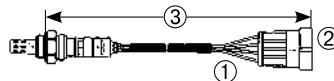

kW
C
Y
I

Stock-Nº

Type-Nº

Universal

STILO