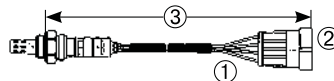

e kW
C
y
i

Stock-No

Type-No

Universal

1.4 8V	(LS_)	1390	55	4	08.04-12.06	K7J710		R	4	67	445	0480	OZA507-R2	
1.4 8V	(LS_)	1390	55	4	01.07-	K7J710		R	4	101	458	1336	OZA507-R4	
1.4 8V	(KS_)	1390	55	4	10.07-	K7J710		R	4	101	458	1336	OZA507-R4	
1.4 8V	(LS_)	1390	55	4	08.04-12.06	K7J710		D	4	67	260	1704	OZA277-R1	
1.6 8V	(K_)	1598	59	4	12.13-	K7M812		R	4	101	434	0013	OZA603-R2	
1.6 8V	(K_)	1598	59	4	12.13-	K7M812		D	4	101	434	0013	OZA603-R2	
1.6 8V	(K_)	1598	60	4	04.14-09.14	K7M812		R	4	101	434	0013	OZA603-R2	
1.6 8V	(K_)	1598	60	4	04.14-	K7M812		R	4	121	444	90546	OZA603-R9	
1.6 8V	(K_)	1598	60	4	04.14-05.14	K7M812		D	4	101	434	0013	OZA603-R2	
1.6 8V	(K_)	1598	60	4	04.14-	K7M812		D	4	121	444	90546	OZA603-R9	
1.6 8V	(LS_)	1598	64	4	09.04-12.06	K7M710		R	4	67	445	0480	OZA507-R2	
1.6 8V	(LS_)	1598	64	4	01.07-	K7M710		R	4	101	458	1336	OZA507-R4	
1.6 8V	(KS_)	1598	64	4	04.07-	K7M710		R	4	101	458	1336	OZA507-R4	
1.6 8V	(FS_)	1598	64	4	04.07-08.12	K7M710		R	4	101	458	1336	OZA507-R4	
1.6 8V	(LS_)	1598	64	4	09.04-12.06	K7M710		D	4	67	260	1704	OZA277-R1	
1.6 16V	(K_)	1598	75	4	04.14-	K4M842		R	4	101	434	0013	OZA603-R2	
1.6 16V	(K_)	1598	75	4	04.14-	K4M842		D	4	101	434	0013	OZA603-R2	
1.6 16V	(LS_)	1598	77	4	04.07-	K4M690	Check connector	R	4	102	458	90054	OZA655-R1	
1.6 16V	(KS_)	1598	77	4	04.07-	K4M690 / K4M697	Check connector	R	4	101	424	93912	OZA507-R6	
1.6 16V	(LS_)	1598	77	4	04.07-	K4M690	Check connector	D	4	67	260	1704	OZA277-R1	

MASTER