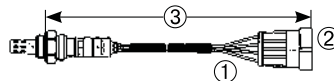

kW
C
y
i

Stock-No

Type-No

Universal

PASSAT (3C2,3C5)

1.4 16V TSi	(3C2, 3C5)	1390	90	4	05.07-11.10	CAXA				R	4	84	406	95577	OZA629-V8	
1.4 16V TSi	(3C2, 3C5)	1390	90	4	05.07-11.10	CAXA				D	4	85	501	90249	OZA629-V9	
1.4 16V TSi EcoFuel	(3C2, 3C5)	1390	110	4	01.09-11.10	CDGA				D	4	64	750	95870	OZA723-EE68	
1.6 8V	(3C2, 3C5)	1595	75	4	05.05-11.10	BSE / BSF				R	5	91	725	0028	LZA07-V4	
1.6 8V	(3C2, 3C5)	1595	75	4	08.05-11.10	BSE / BSF				R	5	91	725	0028	LZA07-V4	
1.6 8V	(3C2, 3C5)	1595	75	4	05.05-11.10	BSE / BSF				D	4	85	511	0051	OZA510-V12	
1.6 8V	(3C2, 3C5)	1595	75	4	08.05-11.10	BSE / BSF				D	4	85	511	0051	OZA510-V12	
1.6 16V	(3C2, 3C5)	1598	77	4	08.09-11.10	CAYC				R	5	91	642	1477	UAA0004-VW001	
1.8 16V TFSi	(3C2, 3C5)	1798	112	4	11.08-07.10	CGYA				R	4	64	1325	90517	OZA723-EE66	
1.8 16V FSi / TSi	(3C2, 3C5)	1798	118	4	05.07-11.10	CDA / BZB				R	4	64	1325	90517	OZA723-EE66	
2.0 16V TDi	(3C2, 3C5)	1968	120	4	08.05-06.08	BUZ				R	5	91	680	0033	LZA17-VW1	
2.0 16V TDi	(3C2, 3C5)	1968	125	4	02.06-11.10	BMR / CBBB				R	5	91	680	0033	LZA17-VW1	
2.0 16V FSi	(3C2, 3C5)	1984	110	4	03.05-11.10	BLY / BVZ				D	4	85	1050	93687	OZA723-EE55	
2.0 16V FSi / TFSi / TSi	(3C2, 3C5)	1984	147	4	07.05-12.10	CAWB				R	4	64	1325	90517	OZA723-EE66	
3.2 24V FSi	(3C2, 3C5)	3168	184	6	09.05-11.10	AXZ / BWS				D	4	64	750	95870	OZA723-EE68	
3.6 24V Fsi	(3C2, 3C5)	3597	220	6	09.05-11.10	AXZ / BWS				D	4	64	750	95870	OZA723-EE68	

PASSAT (3C2,B6)