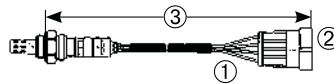

Stock-No
Type-No
Universal

KANGOO

1.0 8V	(FC0_)Express	999	43	4	07.01-06.03	D7D700		R	3	13	385	92939	OZA721-EE39	93111
1.0 16V	(KC0_)	999	50	4	01.02-06.06	D4D700 / D4D720	Check connector	R	4	67	445	0480	OZA507-R2	
1.0 16V	(KC0_)	999	50	4	01.02-06.06	D4D700 / D4D720	Check connector	R	4	101	458	1336	OZA507-R4	
1.0 16V	(KC0_)	999	50	4	01.02-06.06	D4D700 / D4D720	Check connector	R	4	101	424	93912	OZA507-R6	
1.0 16V	(KC0_)	999	50	4	01.02-06.06	D4D700 / D4D720	Check connector	D	4	101	424	93912	OZA507-R6	
1.0 16V	(KC0_)	999	50	4	01.02-06.06	D4D700 / D4D720	Check connector	D	4	67	445	0480	OZA507-R2	
1.0 16V	(KC0_)	999	50	4	01.02-06.06	D4D700 / D4D720	Check connector	D	4	101	458	1336	OZA507-R4	
1.2 8V / BiFuel	(FC0_, KC0_) Rapid, Express	1149	43	4	08.97-06.03	D7F710 / D7F720 / D7F722 / D7F726 / D7F744 / D7F746	Check connector	R	3	13	685	92272	OZA721-EE40	
1.2 8V / BiFuel	(FC0_, KC0_) Rapid, Express	1149	43	4	08.97-06.03	D7F710 / D7F720 / D7F722 / D7F726 / D7F744 / D7F746	Check connector	R	3	13	385	92939	OZA721-EE39	93111
1.2 8V / BiFuel	(FC0_, KC0_) Rapid, Express	1149	43	4	08.97-06.03	D7F710 / D7F720 / D7F722 / D7F726 / D7F744 / D7F746	Check connector	R	4	67	455	0380	OZA659-EE6	95801
1.2 8V / BiFuel	(FC0_, KC0_) Rapid, Express	1149	43	4	08.97-06.03	D7F710 / D7F720 / D7F722 / D7F726 / D7F744 / D7F746	Check connector	R	4	67	445	0468	OZA277-R2	
1.2 16V	(KC0_)	1149	43	4	07.01-10.03	D4F712 / D4F714		R	4	67	445	0480	OZA507-R2	
1.2 8V / BiFuel	(FC0_, KC0_)Rapid, Express	1149	43	4	08.97-06.03	D7F710 / D7F720 / D7F722 / D7F726 / D7F744 / D7F746		D	4	67	445	0468	OZA277-R2	
1.2 16V	(KC0_)	1149	43	4	07.01-10.03	D4F712 / D4F714		D	4	67	445	0480	OZA507-R2	
1.2 8V / BiFuel	(FC0_)Rapid, Express	1149	44	4	08.97-06.03	D7F744 / D7F764 / D7F766	Check connector	R	4	67	450	5719	OZA660-EE21