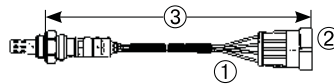

kW
C
Y
I

Stock-No

Type-No

Universal

1.6 16V Cooper X	(R60)	1598	90	4	11.14-	N18B16A		D	4	82	446	96375	OZA628-U3	
1.6 16V Cooper X	(R60)	1598	90	4	11.14-	N16B16A		D	4	82	446	96375	OZA628-U3	
1.6 16V Cooper S	(R60)	1598	120	4	06.10-	N18B16A		D	4	82	446	96375	OZA628-U3	
1.6 16V Cooper S	(R60)	1598	135	4	06.10-	N18B16A		D	4	82	446	96375	OZA628-U3	
1.6 16V Cooper S	(R60)	1598	140	4	07.14-	N18B16A		D	4	82	446	96375	OZA628-U3	
1.6 16V Cooper SX	(R60)	1598	140	4	07.14-	N18B16A		D	4	82	446	96375	OZA628-U3	
1.6 16V Cooper S	(R60)	1598	147	4	02.12-	N18B16A		D	4	82	446	96375	OZA628-U3	
1.6 16V Cooper S JCW	(R60)	1598	160	4	06.12-	N18B16A		D	4	82	446	96375	OZA628-U3	

MINI PACEMANN

1.6 16V Cooper	(R61)	1598	90	4	01.13-	N16B16A		D	4	82	446	96375	OZA628-U3	
1.6 16V Cooper X	(R61)	1598	90	4	05.13-	N16B16A		D	4	82	446	96375	OZA628-U3	
1.6 16V Cooper X	(R61)	1598	90	4	05.13-	N18B16A		D	4	82	446	96375	OZA628-U3	
1.6 16V Cooper S	(R61)	1598	135	4	01.13-	N18B16A		D	4	82	446	96375	OZA628-U3	
1.6 16V Cooper S	(R61)	1598	140	4	07.14-	N18B16A		D	4	82	446	96375	OZA628-U3	
1.6 16V Cooper SX	(R61)	1598	140	4	07.14-	N18B16A		D	4	82	446	96375	OZA628-U3	
1.6 16V JCW	(R61)	1598	160	4	01.13-	N18B16C		D	4	82	446	96375	OZA628-U3	

MITSUBISHI

ATTRAGE

1.2 12V	A13A	1193	59	3	10.13-	3A92		R	4	89	275	93536	OZA639-M9	
1.2 12V	A13A	1193	59	3	10.13-	3A92		D	4	89	495	95234	OZA639-M10	

ASX

1.8 16V	(GA_W_)	1798	102	4	02.10-	4B10		R	4	89	910	90748	OZA668-EE29	
1.8 16V	(GA_W_)	1798	102	4	02.10-09.10	4B10		D	4	89	470	91329	OZA668-EE30	
2.0 16V i	(GA_W_)	1998	110	4	06.10-	4B11		R	4	89	910	90748	OZA668-EE29	
2.0 16V i	(GA_W_)	1998	110	4	06.10-	4B11		D	4	89	470	91329	OZA668-EE30	

CARISMA