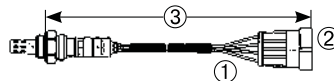

kW
C
Y
I

Stock-No

Type-No

Universal

1.6 8V	(6V2, 6V5)	1595	74	4	05.96-09.01	AUR		R	5	173	800	96650	UAR9000-EE018	
1.6 8V	(6KV5)	1595	74	4	12.95-09.01	AEH / AFT / AKL / APF / AUR		D	4	64	1325	1414	OZA683-EE13	
1.6 8V	(6N1)	1598	55	4	10.94-04.97	AEA / AEE / AHS		R	4	48	985	97254	OZA457-EE18	
1.6 8V	(6N1)	1598	55	4	10.94-10.99		R	4	6	4	9	9	5	9 4 0 1 6
O ZA457-EE38														
1.6 8V	(6KV5)	1598	55	4	05.97-09.01	AEE / ALM		R	4	48	550	96117	OZA457-EE15	
1.6 16V GTI	(6N1)	1598	88	4	09.98-10.99	AJV		R	4	64	700	92245	OZA457-EE13	
1.6 16V GTi	(6N2)	1598	92	4	10.99-09.01	ARC		R	5	173	800	96650	UAR9000-EE018	
1.6 16V GTi	(6N2)	1598	92	4	10.99-09.01	AVY		R	5	173	800	96650	UAR9000-EE018	
1.6 16V GTI	(6N2)	1598	92	4	11.99-09.01	ARC / AVY		D	4	64	1670	0390	OZA659-EE16	95801

POLO IV