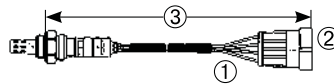

kW
C
Y
I

Stock-Nº

Type-Nº

Universal

2.0 16V dCi (HY0_)	1995	127	4	06.08-	M9R830 / M9R864 / M9R865	Check connector	R	5	174	700	95793	UAR9000-EE006	
2.0 16V dCi (HY0_)	1995	130	4	09.08-03.13	M9R830	Check connector	R	5	174	500	91299	UAR9000-EE008	
2.0 16V dCi (HY0_)	1995	130	4	09.08-03.13	M9R830	Check connector	R	5	174	700	95793	UAR9000-EE006	
2.5 16V (HY_)	2488	126	4	09.08-	2TR700 / 2TR702 / 2TR703		D	4	31	471	95893	OZA603-N9	

LAGUNA I