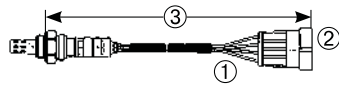

Stock-Nº

Type-Nº

Universal

1.8 8V	(B, C57_, 5, 357_)	1794	66	4	08.90-09.98	F3P744 / F3P745 / F3P754 / F3P755		R	3	14	375	92134	OZA721-EE35	93111
1.8 8V	(B, C57_, 5, 357_)	1794	70	4	01.91-02.98	F3P710		R	3	14	375	92134	OZA721-EE35	93111
1.8 8V Rsi	(B, C57_, 5, 357_)	1794	80	4	01.93-08.95	F3P712		R	3	14	375	92134	OZA721-EE35	93111
2.0 16V Williams	(B, C57_, 5, 357_)	1998	108	4	01.94-03.96	F7R700		R	3	14	375	92134	OZA721-EE35	93111

CLIO II

1.2 8V	(SB0, 1, 2_) / Kasten	1149	43	4	03.98-02.10	D7F726 / D7F746	Check connector	R	4	67	445	0468	OZA277-R2	
1.2 8V	(SB0, 1, 2_) / Kasten	1149	43	4	09.98-	D7F720 / D7F726	Check connector	R	3	13	685	92272	OZA721-EE40	
1.2 8V	(SB0, 1, 2_)	1149	43	4	09.98-02.10	D7F720 / D7F764 /		R	3	13	385	92939	OZA721-EE39	93111
1.2 8V	(SB0, 1, 2_) / Kasten	1149	43	4	03.98-02.10	D7F726 / D7F746		D	4	67	445	0468	OZA277-R2	
1.2 8V	(SB0, 1, 2_) Kasten	1149	44	4	03.99-04.05	D7F746	Check connector	R	4	67	450	5719	OZA660-EE21	
1.2 8V	(SB0, 1, 2_) Kasten	1149	44	4	03.99-04.05	D7F746	Check connector	R	4	67	455	0380	OZA659-EE6	95801
1.2 8V	(_B0, 1, 2_)	1149	44	4	03.99-05.01	D7F722		R	3	13	385	92939	OZA721-EE39	93111
1.2 8V	(SB0, 1, 2_) Kasten	1149	44	4	03.99-04.05	D7F746		D	4	67	445	0468	OZA277-R2	
1.2 16V	(_B0, 1, 2_)	1149	55	4	12.00-06.06	D4F706 / D4F712 / D4F714 / D4F722 / D4F728		R	4	67	445	0480	OZA507-R2	
1.2 16V	(_B0, 1, 2_)	1149	55	4	07.06-02.10	D4F706 / D4F712 / D4F714 / D4F722 / D4F728		R	4	101	458	1336	OZA507-R4	
1.2 8V	(_B0, 1, 2_)	1149	55	4	06.01-10.03	D4F706 / D4F712 / D4F714 / D4F722 / D4F728		R	4	67	445	0480	OZA507-R2	
1.2 16V	(_B0, 1, 2_)	1149	55	4	12.00-06.06	D4F706 / D4F712 / D4F714 / D4F722 / D4F728		D	4	67	445	0480	OZA507-R2	
1.2 16V	(_B0, 1, 2_)	1149	55	4	07.06-02.10	D4F706 / D4F712 / D4F714 / D4F722 / D4F728		D	4	101	458	1336	OZA507-R4	
1.2 8V	(_B0, 1, 2_)	1149	55	4	06.01-10.03	D4F706 / D4F712 / D4F714 / D4F722 / D4F728		D	4	67	445	0480	OZA507-R2	
1.4 8V	(_B0, 1, 2_)	1390	55	4	03.99-05.05	E7J634 / K7J700		R	4	67	260	6515	OZA507-R1