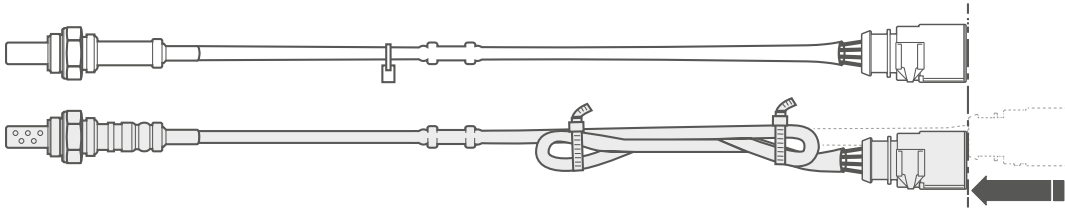

CONNECTOR CHANGE UPON SENSOR INSTALLATION

1

2

3

4

5A