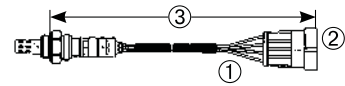

①	②	③	Stock-Nº	Type-Nº	Universal
2.0 16V dCi	(EL_, PHASEII)	1995	84	4	08.06-	M9R630 / M9R692 / M9R780 / M9R782 / M9R786	Check connector		R	5	174	500	91299	UAR9000-EE008			
2.0 16V	(JL, EL, FL, PHASEII)	1998	86	4	08.06-	F4R720 / F4R820	Check connector		R	4	67	455	0380	OZA659-EE6	95801		
2.0 16V	(JL, EL, FL, PHASEII)	1998	86	4	08.06-	F4R720 / F4R820	Check connector		R	4	101	470	93419	OZA723-EE12			
2.0 16V	(JL, EL, FL, PHASEII)	1998	86	4	08.06-	F4R720 / F4R820	Check connector		R	4	67	450	5719	OZA660-EE21			
2.0 16V	(JL, EL, FL, PHASEII)	1998	86	4	08.06-	F4R720 / F4R820	Check connector		D	4	67	450	5719	OZA660-EE21			
2.0 16V	(JL, EL, FL, PHASEII)	1998	86	4	08.06-	F4R720 / F4R820	Check connector		D	4	101	470	93419	OZA723-EE12			
2.0 16V	(JL, EL, FL, PHASEII)	1998	86	4	08.06-	F4R720 / F4R820	Check connector		D	4	67	455	0380	OZA659-EE6	95801		
2.0 16V	(JL, EL, FL, PHASEII)	1998	88	4	04.01-	F4R720 / F4R722	Check connector		R	4	67	455	0380	OZA659-EE6	95801		
2.0 16V	(JL, EL, FL, PHASEII)	1998	88	4	04.01-	F4R720 / F4R722	Check connector		R	4	101	470	93419	OZA723-EE12			
2.0 16V	(JL, EL, FL, PHASEII)	1998	88	4	04.01-	F4R720 / F4R722	Check connector		D	4	67	455	0380	OZA659-EE6	95801		
2.0 16V	(JL, EL, FL, PHASEII)	1998	88	4	04.01-	F4R720 / F4R722	Check connector		D	4	101	470	93419	OZA723-EE12			
2.5 16V dCi	(JL, EL, FL, PHASEII)	2463	84	4	08.07-	G9U630			R	5	174	500	91299	UAR9000-EE008			
2.5 16V dCi	(JL, EL, FL, PHASEII)	2463	107	4	08.06-	G9U630			R	5	174	500	91299	UAR9000-EE008			
TRAFIC III																	
1.6 16V dCi	(JG_, PHASEIII)	1598	88	4	06.14-	R9M450			R	5	174	400	91780	UAR9000-EE009			
1.6 16V dCi	(FG_, PHASEIII)	1598	88	4	06.14-	R9M413			R	5	174	400	91780	UAR9000-EE009			
1.6 16V dCi	(FG_, PHASEIII)	1598	88	4	06.14-	R9M450			R	5	174	400	91780	UAR9000-EE009			
1.6 16V dCi	(EG_, PHASEIII)	1598	88	4	06.14-	R9M450			R	5	174	400	91780	UAR9000-EE009			
1.6 16V dCi	(JG_, PHASEIII)	1598	103	4	06.14-	R9M450			R	5	174	400	91780	UAR9000-EE009			
1.6 16V dCi	(FG_, PHASEIII)	1598	103	4	06.14-	R9M450			R	5	174	400	91780	UAR9000-EE009			
1.6 16V dCi	(EG_, PHASEIII)	1598	103	4	06.14-	R9M450			R	5	174	400	91780	UAR9000-EE009			
1.6 16V dCi	(JG_, PHASEIII)	1598	107	4	07.15-	R9M452			R	5	174	400	91780	UAR9000-EE009			
TWINGO																	
1.2 8V	(C06_)	1149	40	4	09.96-11.99	D7F701			R	3	13	685	92272	OZA721-EE40			
1.2 8V	(C06_, S06_)	1149	43	4	09.96-11.99	D7F700			R	3	13	685	92272	OZA721-EE40			
1.2 8V	(C06_, S06_)	1149	43	4	12.99-	D7F700			R	4	67	380	96319	OZA660-EE35			
1.2 8V	(C06_, S06_)	1149	43	4	09.96-11.99	D7F701			R	3	13	685	92272	OZA721-EE40			
1.2 8V	(S06_)	1149	43	4	12.99-	D7F701			R	4	67	380	96319	OZA660-EE35			
1.2 8V	(C06_)	1149	43	4	09.00-06.07	D7F702			R	4	101	470	93419	OZA723-EE12			
1.2 8V	(S06_)	1149	43	4	05.96-11.00	D7F702			R	4	67	445	0468	OZA277-R2			
1.2 8V	(C06_)	1149	43	4	12.00-05.07	D7F702			R	4	67	455	0380	OZA659-EE6	95801		
1.2 8V	(C06_)	1149	43	4	05.96-	D7F703			R	4	67	445	0468	OZA277-R2			
1.2 8V	(S06_)	1149	43	4	09.98-	D7F703			R	4	67	455	0380	OZA659-EE6	95801		
1.2 8V	(S06_)	1149	43	4	09.98-	D7F704			R	4	67	455	0380	OZA659-EE6	95801		
1.2 8V LPG	(C06_)	1149	43	4	09.00-06.07	D7F704			R	4	67	445	0468	OZA277-R2			
1.2 8V	(S06_)	1149	43	4	09.96-11.99	D7F706			R	3	13	685	92272	OZA721-EE40			
1.2 8V	(S06_)	1149	43	4	12.99-	D7F706			R	4	67	380	96319	OZA660-EE35			
1.2 8V	(CNO_)	1149	43	4	03.07-	D7F800			R	4	101	458	1336	OZA507-R4