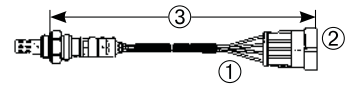

kW	C	Y										Stock-No	Type-No	Universal
2.5 16V	S11SG	2457	155	4	12.03-05.05	EJ255			R	D	4	34	625	90194	OZA668-EE60	
2.5 16V	(SG)	2457	169	4	05.06-05.08	EJ255			D	D	4	34	625	90194	OZA668-EE60	
IMPREZA																
1.5 16V	(GR, GH, G3)	1498	79	4	03.10-	EL154			R	D	4	44	577	97983	OZA610-AF1	
1.5 16V	(GR, GH, G3)	1498	79	4	03.10-	EL154			D	D	4	44	577	97983	OZA610-AF1	
1.6 16V	(GC, GF)	1597	66	4	01.93-07.98	EJ16 / EJ16E / EJ161			R	D	3	80	440	90019	OZA726-EE9	93111
1.8 16V	(GC, GF)	1820	76	4	01.93-07.96	EJ18			R	D	3	80	440	90019	OZA726-EE9	93111
2.0 16V	(GC, GF)	1994	85	4	10.95-07.98	EJ20 / EJ20E			R	D	3	80	440	90019	OZA726-EE9	93111
2.0 16V	(GD, GG)	1994	92	4	10.00-12.07	EJ201			R	D	3	80	440	90019	OZA726-EE9	93111
2.0 16V	G11GG	1994	92	4	10.00-12.07	EJ201			R	D	3	80	440	90019	OZA726-EE9	93111
2.0 16V	(GR, GH, G3)	1994	110	4	03.10-	EJ204			R	D	4	44	577	97983	OZA610-AF1	
2.0 16V	(GD)	1994	118	4	03.10-	EJ204			R	D	4	44	577	97983	OZA610-AF1	
2.0 16V	(GD, GG)	1994	160	4	10.00-12.05	EJ205			D	D	4	34	625	90194	OZA668-EE60	
2.0 16V	(GD, GG)	1994	165	4	12.02-03.07	EJ205			D	D	4	34	625	90194	OZA668-EE60	
2.0 16V	(GD, GG)	1994	184	4	10.05-	EJ207			D	D	4	34	625	90194	OZA668-EE60	
2.5 16V	(GD, GG)	2457	112	4	03.01-09.06	EJ251			R	D	3	80	440	90019	OZA726-EE9	93111
2.5 16V	(GD, GG)	2457	130	4	03.01-09.06	EJ251			R	D	3	80	440	90019	OZA726-EE9	93111
JUSTY																
1.0 12V	(M300)	998	51	3	09.07-	1KRFE			D	D	4	34	210	94276	OZA669-EE53	
1.3 8V GX		1298	50	4	10.95-11.03	EF13			R	D	1	6	320	90363	OZA720-EE1	
LEGACY I																
1.8 8V	(BC, BJF)	1820	76	4	01.89-07.94	EJ18	SPI		R	D	3	80	440	93792	OZA721-EE26	
2.0 16V	(BC, BJF)	1994	85	4	08.91-07.94	EJ20			R	D	3	80	440	93792	OZA721-EE26	
2.0 16V	(BC, BJF)	1994	85	4	08.91-07.94	EJ20			R	D	3	80	440	90019	OZA726-EE9	93111
2.2 16V	(BC, BJF)	2212	100	4	01.89-12.93	EJ22			R	D	3	80	440	90019	OZA726-EE9	93111
LEGACY II																
2.0 16V i	(BD, BG)	1994	85	4	09.94-11.98	EJ20			R	D	3	80	440	90019	OZA726-EE9	93111
2.2 16V i	(BD, BG)	2212	94	4	02.94-05.97	EJ22			R	D	3	80	440	90019	OZA726-EE9	93111
LEGACY III																
2.0 16V	(BE, BH)	1994	92	4	10.98-08.03	EJ201			R	D	3	80	440	90019	OZA726-EE9	93111
2.5 16V	(BE, BH)	2457	115	4	10.98-08.03	EJ251			R	D	3	80	440	90019	OZA726-EE9	93111
LEGACY V																
2.0 16V BiFuel	(B14BM)	1994	108	4	01.10-12.14	EJ204			D	D	4	44	577	97983	OZA610-AF1	
2.0 16V i	(B14BM, R)	1994	110	4	05.09-	EJ204			R	D	4	44	577	97983	OZA610-AF1	
LEVORG																
1.6 16V	V10	1600	125	4	03.15-	FB16F / FB16E			R	D	5	170	274	93046	UAA0004-AF001	
1.6 16V	V10	1600	125	4	03.15-	FB16F / FB16E			D	D	4	171	240	94382	OZA629-AF1	
OUTBACK																
2.5 16V	(BE, BH)	2457	115	4	01.00-08.03	EJ251			R	D	3	80	440	90019	OZA726-EE9	93111
SVX																
3.3 24V	(CX)	3319	162	6	09.94-12.96	EG33	DOHC		R	D	3	80	440	90019	OZA726-EE9	93111
3.3 24V	(CX)	3319	169	6	09.92-09.94	EG33	DOHC		R	D	3	80	440	90019	OZA726-EE9	93111
TREZIA																
1.4 16V	(NSP120L)	1329	73	4	01.11-	1NRFE			D	D	4	123	210	1354	OZA648-TY11	
1.4 8V	NLP121L	1364	66	4	01.11-	1NDTV			R	D	5	174	400	91954	UAR9000-EE011	
WRX																
2.0 16V	VA	1998	197	4	06.14-	FA20F			R	D	5	170	274	93046	UAA0004-AF001	
2.0 16V	VA	1998	197	4	06.14-	FA20F			D	D	4	171	240	94382	OZA629-AF1