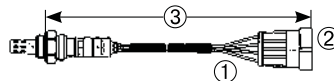

e kW
C
y
i

Stock-Nr

Type-Nr

Universal

NITRO

2.8 16V CRD	KA	2777	120	4	10.06-12.11	ENR				R	5	174	400	91780	UAR9000-EE009	
2.8 16V CRD	KA	2777	130	4	10.06-04.12	ENR				R	5	174	400	91780	UAR9000-EE009	
2.8 16V CRD	KA	2777	130	4	10.06-04.12	ENS				R	5	174	400	91780	UAR9000-EE009	

STRATUS

2.4 16V		2429	112	4	12.95-04.01	EDZ				R	4	89	425	6384	OZA571-C2	
2.4 16V		2429	112	4	12.95-04.01	EDZ				D	4	89	425	6384	OZA571-C2	
2.5 24V		2497	125	6	12.95-12.00	EEB				R	3	19	490	93521	OZA721-EE19	

JOURNEY

2.7 24V Flexifuel		2736	136	6	01.09-	EER				R	4	89	425	6384	OZA571-C2	
2.7 24V Flexifuel		2736	136	6	01.09-	EER				D	4	89	425	6384	OZA571-C2	

DS

DS3

1.2 12V VTi	SAHMZ6	1199	60	3	07.15-	EB2				R	4	158	381	92056	OZA603-U1	
1.2 12V VTi	SBHMZ0	1199	60	3	07.15-	EB2				R	4	158	381	92056	OZA603-U1	
1.2 12V VTi	SAHMZ6	1199	60	3	07.15-	EB2				D	4	158	381	92056	OZA603-U1	
1.2 12V VTi	SBHMZ0	1199	60	3	07.15-	EB2				D	4	158	381	92056	OZA603-U1	
1.2 12V THP	SAHNZ6, SAHNZT	1199	81	3	07.15-	EB2DT				R	4	158	274	94193	OZA603-U4	
1.2 12V THP	SBHNZ6, SBHNZT	1199	81	3	07.15-	EB2DT				R	4	158	274	94193	OZA603-U4	
1.2 12V THP	SAHNZ6, SAHNZT	1199	81	3	07.15-	EB2DT				D	4	158	274	94193	OZA603-U4	
1.2 12V THP	SBHNZ6, SBHNZT	1199	81	3	07.15-	EB2DT				D	4	158	274	94193	OZA603-U4	
1.2 12V THP	SAHNYM	1199	96	3	09.15-	EB2DTS				R	4	158	274	94193	OZA603-U4	
1.2 12V THP	SBHNYM	1199	96	3	09.15-	EB2DTS				R	4	158	274	94193	OZA603-U4	
1.2 12V THP	SAHNYM	1199	96	3	09.15-	EB2DTS				D	4	158	274	94193	OZA603-U4	
1.2 12V THP	SBHNYM	1199	96	3	09.15-	EB2DTS				D	4	158	274	94193	OZA603-U4	
1.6 16V THP	SA5GZM	1598	121	4	07.15-	EP6FDT				R	4	83	540	1579	OZA683-EE18	
1.6 16V THP	SB5GZM	1598	121	4	07.15-	EP6FDT				R	4	83	540	1579	OZA683-EE18	
1.6 16V THP	SA5GRM	1598	153	4	09.15-	EP6FDTX				D	4	82	446	96375	OZA628-U3	
1.6 16V THP	SB5GRM	1598	153	4	09.15-	EP6FDTX				D	4	82	446	96375	OZA628-U3	

DS4