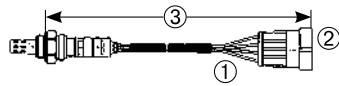

kw
C
y
i

Stock-Nr

Type-Nr

Universal

3.9 16V (A_, H_, R_)	3950	134	8	11.88-07.94	36D		R	4	56	460	0024	OTD3J-5A3	
4.3 16V Vogue LSE (A_, H_, R_)	4275	149	8	09.92-07.94	40D	V8	R	3	55	521	0453	OTD3G-3A1	

RANGE ROVER II