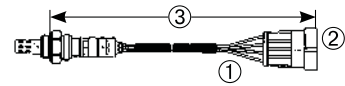

Stock-No		Type-No		Universal
1.2 8V / BiFuel	(FC0_)Rapid, Express	1149	44	4	08.97-06.03	D7F744 / D7F764 / D7F766	Check connector	R	4	67	455	0380	OZA659-EE6	95801
1.2 8V / BiFuel	(FC0_)Rapid, Express	1149	44	4	08.97-06.03	D7F744 / D7F764 / D7F766	Check connector	R	4	101	470	93419	OZA723-EE12	
1.2 8V / BiFuel	(FC0_)Rapid, Express	1149	44	4	08.97-06.03	D7F744 / D7F764 / D7F766	Check connector	R	4	67	445	0468	OZA277-R2	
1.2 8V / BiFuel	(FC0_)Rapid, Express	1149	44	4	08.97-06.03	D7F744 / D7F764 / D7F766		D	4	67	445	0468	OZA277-R2	
1.2 16V	(FC_, KC_)Express	1149	55	4	07.01-06.06	D4F712 / D4F714 / D4F716 / D4F730		R	4	67	445	0480	OZA507-R2	
1.2 16V	(FC_, KC_)Express	1149	55	4	07.06-06.08	D4F712 / D4F714 / D4F716 / D4F730		R	4	101	458	1336	OZA507-R4	
1.2 16V	(FC_, KC_)Express	1149	55	4	07.01-06.06	D4F712 / D4F714 / D4F716 / D4F730		D	4	67	445	0480	OZA507-R2	
1.2 16V	(FC_, KC_)Express	1149	55	4	07.06-06.08	D4F712 / D4F714 / D4F716 / D4F730		D	4	101	458	1336	OZA507-R4	
1.2 16V TCe (KW0_, FC0_)Express, Rapid		1197	84	4	07.13-	H5F400		D	4	166	471	92522	OZA603-R6	
1.4 8V	(FC_, KC_)Rapid	1390	55	4	06.97-06.08	E7J634 / E7J635 / E7J780 / K7J700 / K7J701		R	4	67	260	1704	OZA277-R1	
1.4 8V	(FC_, KC_)Rapid	1390	55	4	06.97-06.08	E7J634 / E7J635 / E7J780 / K7J700 / K7J701		R	3	24	257	91454	OZA728-R2	93111
1.4 8V	(FC_, KC_)Rapid	1390	55	4	06.97-06.08	E7J634 / E7J635 / E7J780 / K7J700 / K7J701		R	4	67	260	6515	OZA507-R1	
1.4 8V	(FC_, KC_)Rapid	1390	55	4	06.97-06.08	E7J634 / E7J635 / E7J780 / K7J700 / K7J701		D	4	67	260	6515	OZA507-R1	
1.5 8V dCi (FW_, KW_) (PHASEII)Express		1461	55	4	09.10-	K9K608		R	5	174	500	95436	UAR9000-EE014	
1.5 8V dCi (FW_, KW_) (PHASEII)Express		1461	66	4	06.08-	K9K608		R	5	174	500	95436	UAR9000-EE014	
1.5 8V dCi (FW0_) (PHASEII)Express		1461	80	4	09.10-	K9K636		R	5	174	500	95436	UAR9000-EE014