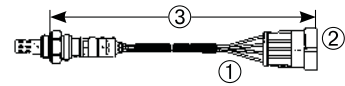

e kW		C y l								Stock-Nº	Type-Nº	Universal		
1.4 16V CRDi	GB, (MKII)	1396	66	4	05.15-	D4FC				R	5	174	400	91780	UAR9000-EE009	
1.4 16V CRDi	GB, (MKII)	1396	66	4	09.15-	D4FC				R	5	174	400	91780	UAR9000-EE009	
1.4 16V CRDi	GB, (MKII)	1396	66	4	11.14-	D4FC				D	5	174	400	91780	UAR9000-EE009	
I 30 I																
1.6 16V CRDi VGT	FD, (MKI)	1582	66	4	06.07-11.11	D4FB				R	5	174	400	91780	UAR9000-EE009	
1.6 16V CRDi VGT	FD, (MKI)	1582	66	4	02.08-06.12	D4FB				D	5	174	400	91780	UAR9000-EE009	
1.6 16V CRDi VGT	FD, (MKI)	1582	81	4	10.07-11.11	D4FB				R	5	174	400	91780	UAR9000-EE009	
1.6 16V CRDi VGT	FD, (MKI)	1582	85	4	06.07-11.11	D4FB				R	5	174	400	91780	UAR9000-EE009	
1.6 16V CRDi VGT	FD, (MKI)	1582	85	4	02.08-06.12	D4FB				D	5	174	400	91780	UAR9000-EE009	
1.6 16V CRDi VGT	FD, (MKI)	1582	94	4	01.10-11.11	D4FB				R	5	174	400	91780	UAR9000-EE009	
1.6 16V CRDi VGT	FD, (MKI)	1582	94	4	01.10-06.12	D4FB				D	5	174	400	91780	UAR9000-EE009	
2.0 16V	FD, (MKI)	1975	105	4	02.08-06.12	G4GC				D	4	31	220	92366	OZA723-EE4	
2.0 16V CVVT	FD, (MKI)	1975	105	4	06.07-12.12	G4GC				D	4	31	220	92366	OZA723-EE4	
2.0 16V CRDi VGT	FD, (MKI)	1991	100	4	02.08-11.11	D4EA				R	5	174	800	90392	UAR9000-EE003	
2.0 16V CRDi VGT	FD, (MKI)	1991	100	4	02.08-06.12	D4EA				R	5	174	800	90392	UAR9000-EE003	
2.0 16V CRDi VGT	FD, (MKI)	1991	103	4	06.07-11.11	D4EA				R	5	174	800	90392	UAR9000-EE003	
2.0 16V CRDi VGT	FD, (MKI)	1991	103	4	02.08-06.12	D4EA				R	5	174	800	90392	UAR9000-EE003	
I 30 II																
1.4 16V CRDi	GDE, (MKII)	1396	66	4	05.13-11.15	D4FC				R	5	174	400	91780	UAR9000-EE009	
1.6 16V CRDi / CRDi VGT	GD, GDE, (MKII)	1582	81	4	11.11-	D4FB				R	5	174	400	91780	UAR9000-EE009	
1.6 16V CRDi / CRDi VGT	GD, GDE, (MKII)	1582	81	4	09.12-	D4FB				R	5	174	400	91780	UAR9000-EE009	
1.6 16V CRDi	GD, GDE, (MKII)	1582	81	4	05.15-	D4FB				R	5	174	400	91780	UAR9000-EE009	
1.6 16V CRDi VGT	GD, GDE, (MKII)	1582	94	4	11.11-	D4FB				R	5	174	400	91780	UAR9000-EE009	
1.6 16V CRDi VGT	GD, GDE, (MKII)	1582	94	4	09.12-	D4FB				R	5	174	400	91780	UAR9000-EE009	
1.6 16V CRDi VGT	GD, GDE, (MKII)	1582	94	4	05.13-11.15	D4FB				R	5	174	400	91780	UAR9000-EE009	
1.6 16V CRDi / CRDi VGT	GD, GDE, (MKII)	1582	100	4	11.11-	D4FB				R	5	174	400	91780	UAR9000-EE009	
1.6 16V CRDi VGT	GD, GDE, (MKII)	1582	100	4	06.12-	D4FB				R	5	174	400	91780	UAR9000-EE009	
I 40 I																
1.7 16V CRDi	VF, (MKI)	1685	85	4	07.11-	D4FD				R	5	174	400	91780	UAR9000-EE009	
1.7 16V CRDi	VF, (MKI)	1685	85	4	10.11-	D4FD				R	5	174	400	91780	UAR9000-EE009	
1.7 16V CRDi	VF, (MKI)	1685	85	4	05.15-	D4FD				R	5	174	400	91780	UAR9000-EE009	
1.7 16V CRDi	VF, (MKI)	1685	100	4	07.11-	D4FD				R	5	174	400	91780	UAR9000-EE009	
1.7 16V CRDi	VF, (MKI)	1685	100	4	10.11-	D4FD				R	5	174	400	91780	UAR9000-EE009	
1.7 16V CRDi	VF, (MKI)	1685	104	4	01.15-	D4FD				R	5	174	400	91780	UAR9000-EE009	
2.0 16V CVVT / GDi	VF, (MKI)	1999	130	4	07.11-	G4NA				R	5	174	800	90357	UAR9000-EE004	
2.0 16V CVVT / GDi	VF, (MKI)	1999	130	4	07.11-	G4NC				R	5	174	800	90357	UAR9000-EE004	
2.0 16V CVVT / GDi	VF, (MKI)	1999	130	4	10.11-	G4NA				R	5	174	800	90357	UAR9000-EE004	
2.0 16V CVVT / GDi	VF, (MKI)	1999	130	4	10.11-	G4NC				R	5	174	800	90357	UAR9000-EE004	
2.0 16V GDi	VF, (MKI)	1999	131	4	03.12-	G4NC				R	5	174	800	90357	UAR9000-EE004	
IX 35																
1.7 16V CRDi	EL	1685	85	4	09.10-12.15	D4FD				R	5	174	400	91780	UAR9000-EE009