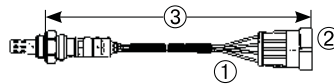

e kW
C
Y
I

Stock-Nº
Type-Nº

Universal

1.8 16V iVtec (FD)	1798	103	4	09.05-05.13	R18A1		D	4	105	275	0075	OZA635-H1	
1.8 16V iVtec (FD)	1798	103	4	09.05-05.13	R18A2		D	4	105	275	0075	OZA635-H1	
1.8 16V (FN, FK)	1798	104	4	01.12-	R18Z1		D	4	105	275	0075	OZA635-H1	
1.8 16V (FN, FK)	1798	104	4	02.12-	R18Z4		D	4	105	275	0075	OZA635-H1	
1.8 16V iVtec (FK)	1798	104	4	01.14-	R18Z4		D	4	105	275	0075	OZA635-H1	
1.8 16V (FN, FK)	1799	103	4	01.06-	R18A2		D	4	105	275	0075	OZA635-H1	
2.0 16V (FN, FK)	1998	110	4	12.06-	K20Z4		R	4	105	370	1352	OZA635-H17	
2.0 16V Type R (FN, FK)	1998	148	4	12.06-	K20Z4		D	4	105	370	1352	OZA635-H17	

CONCERTO

1.5 16V i (HW)	1493	66	4	08.89-12.92	D15B2		R	1	5	370	96066	OZA720-EE15	
1.6 16V i (HW)	1590	82	4	08.89-12.92	D16Z2		R	1	5	370	96066	OZA720-EE15	

CR-V I

2.0 16V (RD)	1973	94	4	02.97-12.98	B20B3		R	4	43	253	1593	OZA333-H8	
2.0 16V (RD)	1973	94	4	01.00-02.02	B20B3		R	4	43	253	92036	OZA501-H4	
2.0 16V (RD)	1973	94	4	02.97-12.98	B20B9		R	4	43	253	1593	OZA333-H8	
2.0 16V (RD)	1973	94	4	01.00-02.02	B20B9		R	4	43	253	92036	OZA501-H4	
2.0 16V (RD)	1973	108	4	01.00-02.02	B20Z1		R	4	43	253	92036	OZA501-H4	

CR-V II (RD_)

2.0 16V (RD_)	1998	110	4	07.02-12.04	K20A4		R	4	43	300	0062	OZA563-H6	
2.0 16V (RD_)	1998	110	4	07.02-12.04	K20A4		D	4	44	455	0060	OZA562-H9	

CR-V III (RE)

2.0 16V i (RE)	1997	110	4	10.06-06.12	R20A2		D	4	105	275	0075	OZA635-H1	
2.0 16V (RE)	1997	110	4	01.08-12.12	R20A2		D	4	105	275	0075	OZA635-H1	
2.4 16V iVtec (RE)	2354	118	4	10.06-06.12	K24Z1		D	4	135	509	1351	OZA635-H16	
2.4 16V i-VTEC (RE)	2354	122	4	09.09-06.12	K24Z4		D	4	135	509	1351	OZA635-H16	
2.4 16V iVtec (RE)	2354	124	4	06.06-06.12	K24Z1		D	4	135	509	1351	OZA635-H16	
2.4 16V iVtec (RE)	2354	124	4	01.07-06.12	K24Z1		D	4	135	509	1351	OZA635-H16	
2.4 16V (RE)	2354	125	4	01.08-06.12	K24Z1		D	4	135	509	1351	OZA635-H16	
2.4 16V iVtec (RE)	2354	125	4	04.07-06.12	K24Z1		D	4	135	509	1351	OZA635-H16	

CR-V IV (RE)