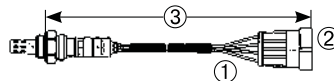

kW
C
y
i

Stock-No

Type-No

Universal

330 i	2979	170	6	06.00-02.05	M54B30 / M54306S3		D	4	69	975	96713	OZA457-EE17	
330 Ci	2979	170	6	06.00-07.06	M54306S3	2	D	4	69	975	96713	OZA457-EE17	
330 d	2993	150	6	03.03-02.05	M57D306D2		R	5	174	500	91299	UAR9000-EE008	

3 (E90)