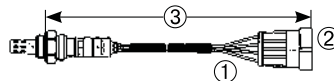

l kW
C
y
i

Stock-Nr

Type-Nr

Universal