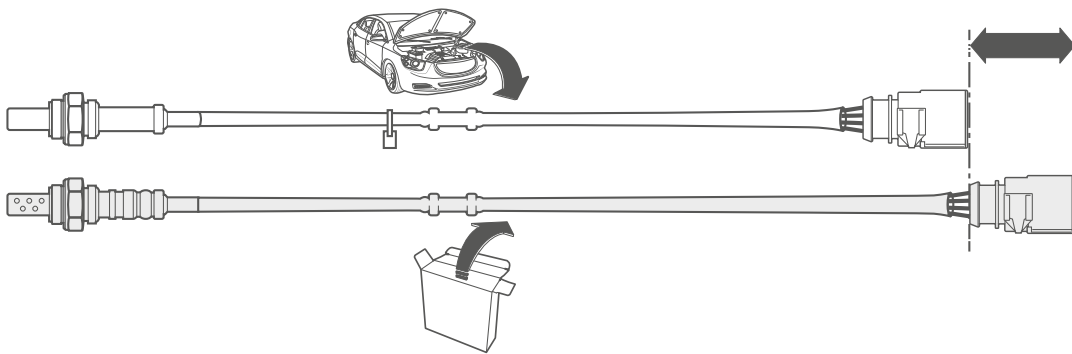

31

ВНУТРЕННИЙ КОД NTK

-

D3

КОД АВТОПРОИЗВОДИТЕЛЯ

CONNECTOR CHANGE UPON SENSOR INSTALLATION

1

2