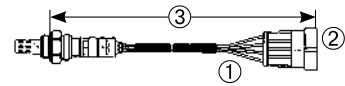

PASSAT (3G_)

1.4 16V GTE Hybrid	(3G2, 3G5)	1395	115	4	06.15-	CUKC				R	5	91	541	92806	UAA0010-VW001	
--------------------	------------	------	-----	---	--------	------	--	--	--	---	---	----	-----	-------	---------------	--