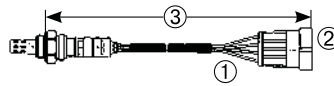

GL 500	5461	285	8	01.06-08.12	273963			5 174 600	97739	UAR9000-EE010	
GL 500	5461	285	8	07.06-12.11	273963			5 174 600	97739	UAR9000-EE010	
GL 500	5461	285	8	01.06-12.11	M273963			4 89 315	91974	OZA683-EE20	
GLA-KLASSE (X156)											
GLA 180	1595	90	4	02.15-	270910			5 174 600	97739	UAR9000-EE010	
GLA 200 CGI	1595	115	4	12.13-	270910			5 174 600	97739	UAR9000-EE010	
GLA 200 Flexfuel	1595	90	4	02.15-	270910			5 174 600	97739	UAR9000-EE010	
GL-KLASSE (X166)											
GL 400	2996	245	6	08.13-10.15	276821			5 174 400	91954	UAR9000-EE011	
GL 400	2996	245	6	08.13-	M276821			4 89 381	96128	OZA603-MB7	
GL 400	2996	245	6	08.13-10.15	276821			4 89 231	92885	OZA603-MB41	
GL 500 BlueEFFICIENCY	4663	300	8	07.14-10.15	278928			5 174 400	91954	UAR9000-EE011	
GL 500 - / BlueEFFICIENCY	4663	320	8	07.12-10.15	278928			5 174 400	91954	UAR9000-EE011	
GL 63 AMG	5461	410	8	07.12-12.12	157982			5 174 400	91780	UAR9000-EE009	
GL 63 AMG	5461	410	8	01.13-10.15	157982			5 174 400	91954	UAR9000-EE011	
GLC-KLASSE (X/C253)											
GLC 43 AMG	2996	270	6	07.15-	276823			5 174 500	91299	UAR9000-EE008	
GLC 43 AMG	2996	270	6	07.15-	276823			5 174 400	91954	UAR9000-EE011	
GLE-KLASSE (C292)											
GLE 400	2996	245	6	03.15-	276821			5 174 400	91954	UAR9000-EE011	
GLE 400	2996	245	6	03.15-	276825			5 174 400	91954	UAR9000-EE011	
GLE 400	2996	245	6	03.15-	276821			4 89 231	92885	OZA603-MB41	
GLE 400	2996	245	6	03.15-	276825			4 89 231	92885	OZA603-MB41	
GLE 43 AMG	2996	270	6	05.16-	276821			5 174 400	91954	UAR9000-EE011	
GLE 43 AMG	2996	287	6	06.17-	276821			5 174 400	91954	UAR9000-EE011	
GLE 450 AMG	2996	270	6	03.15-	276821			5 174 400	91954	UAR9000-EE011	
GLE 450 AMG	2996	270	6	03.15-	276821			4 89 231	92885	OZA603-MB41	
GLE 500	4663	335	8	10.15-	278928			5 174 400	91954	UAR9000-EE011	
GLE 63 AMG	5461	410	8	03.15-	157982			5 174 400	91954	UAR9000-EE011	
GLE 63 AMG S	5461	430	8	03.15-	157982			5 174 400	91954	UAR9000-EE011	
GLE-KLASSE (W166)											
GLE 320	2996	200	6	10.15-	276821			5 174 400	91954	UAR9000-EE011	
GLE 400	2996	245	6	04.15-	276821			5 174 400	91954	UAR9000-EE011	
GLE 400	2996	245	6	04.15-	276825			5 174 400	91954	UAR9000-EE011	
GLE 400	2996	245	6	04.15-	276821			4 89 231	92885	OZA603-MB41	
GLE 400	2996	245	6	04.15-	276825			4 89 231	92885	OZA603-MB41	
GLE 500	4663	320	8	04.15-	278928			5 174 400	91954	UAR9000-EE011	
GLE 500	4663	335	8	10.15-	278928			5 174 400	91954	UAR9000-EE011	
GLE 500 Plug-In Hybrid	2996	245	6	04.15-	276821			5 174 500	91299	UAR9000-EE008	
GLE 500 Plug-In Hybrid	2996	245	6	04.15-	276821			5 174 400	91954	UAR9000-EE011	
GLE 500 Plug-In Hybrid	2996	245	6	04.15-	276821			4 89 301	93693	OZA603-MB31	
GLE 43 AMG	2996	270	6	05.16-	276821			5 174 400	91954	UAR9000-EE011	
GLE 43 AMG	2996	270	6	10.15-	276821			5 174 400	91954	UAR9000-EE011	
GLE 43 AMG	2996	287	6	06.17-	276821			5 174 400	91954	UAR9000-EE011	
GLE 450 AMG	2996	270	6	10.15-	276821			5 174 400	91954	UAR9000-EE011	
GLE 63 AMG	5461	386	8	04.15-05.17	157982			5 174 400	91954	UAR9000-EE011	
GLE 63 AMG	5461	410	8	04.15-	157982			5 174 400	91954	UAR9000-EE011	
GLE 63 AMG S	5461	430	8	04.15-	157982			5 174 400	91954	UAR9000-EE011	
GLK-KLASSE (X204)											
GLK 200	1991	135	4	08.13-	274920			5 174 500	91299	UAR9000-EE008	
GLK 200 CDI	2143	100	4	12.13-	651916			5 174 600	97739	UAR9000-EE010	
GLK 200 CDI / CDI BlueEFFICIENCY	2143	105	4	07.10-	651913	Not for SA code: B03,		5 174 600	97739	UAR9000-EE010