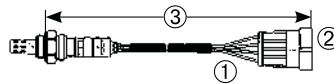

3.2 24V FSi	(8R)	3197	199	6	03.09-09.12	CALB		R	5	91	567	95874	UAA0001-AU001	
3.2 24V FSi	(8RB)	3197	199	6	03.09-09.12	CALB		R	5	91	561	91305	UAA0007-AU001	
3.2 24V FSi	(8R)	3197	199	6	11.08-09.12	CALB		D	4	85	501	1337	OZA510-AU8	

Q7

3.0 24V TDi	(4LB)	2967	150	6	05.10-08.15	CJGC / CJMA / CATA		R	5	174	800	90392	UAR9000-EE003	
3.0 24V TDi	(4LB)	2967	176	6	11.07-08.15	CNRB		R	5	174	800	90392	UAR9000-EE003	
3.0 24V TDi	(4LB)	2967	180	6	05.11-08.15	CJGD / CLZB / CRCA		R	5	174	800	90392	UAR9000-EE003	
3.0 24V TFSi	(4L)	2995	200	6	05.10-	CJTC / CJWC	Y	R	5	91	517	95485	UAA0001-AU002	
3.0 24V TFSi	(4LB)	2995	200	6	05.10-	CJTC / CJWC	Y	R	5	91	511	96260	UAA0007-AU002	
3.0 24V TFSi	(4L)	2995	200	6	05.10-	CJTC / CJWC	Y	R	5	98	1292	97964	UAA0001-AU003	
3.0 24V TFSi	(4LB)	2995	200	6	05.10-	CJTC / CJWC	Y	R	5	98	1286	97991	UAA0007-AU003	
3.0 24V TFSi	(4L)	2995	200	6	05.10-	CJTC / CJWC	Y	D	4	85	681	93048	OZA510-AU9	
3.0 24V TFSi	(4L)	2995	200	6	05.10-	CJTC / CJWC	Y	D	4	84	1126	95116	OZA510-AU10	
3.0 24V TFSi	(4L)	2995	206	6	05.11-	CJWE / CTWB	Y	R	5	91	517	95485	UAA0001-AU002	
3.0 24V TFSi	(4LB)	2995	206	6	05.11-	CJWE / CTWB	Y	R	5	91	511	96260	UAA0007-AU002	
3.0 24V TFSi	(4L)	2995	206	6	05.11-	CJWE / CTWB	Y	R	5	98	1292	97964	UAA0001-AU003	
3.0 24V TFSi	(4LB)	2995	206	6	05.11-	CJWE / CTWB	Y	R	5	98	1286	97991	UAA0007-AU003	
3.0 24V TFSi	(4L)	2995	206	6	05.11-	CJWE / CTWB	Y	D	4	85	681	93048	OZA510-AU9	
3.0 24V TFSi	(4L)	2995	206	6	05.11-	CJWE / CTWB	Y	D	4	84	1126	95116	OZA510-AU10	
3.0 24V TFSi	(4L)	2995	245	6	05.10-	CJTB / CJWB / CNA	Y	R	5	91	517	95485	UAA0001-AU002	
3.0 24V TFSi	(4LB)	2995	245	6	05.10-	CJTB / CJWB / CNA	Y	R	5	91	511	96260	UAA0007-AU002	
3.0 24V TFSi	(4MB)	2995	245	6	01.15-	CREC	Y & Y	R	5	91	581	97546	UAA0009-AU001	
3.0 24V TFSi	(4L)	2995	245	6	05.10-	CJTB / CJWB / CNA	Y	R	5	98	1292	97964	UAA0001-AU003	
3.0 24V TFSi	(4LB)	2995	245	6	05.10-	CJTB / CJWB / CNA	Y	R	5	98	1286	97991	UAA0007-AU003	
3.0 24V TFSi	(4MB)	2995	245	6	01.15-	CREC	Y & Y	D	4	85	286	90325	OZA629-AU1	
3.0 24V TFSi	(4L)	2995	245	6	05.10-	CJTB / CJWB / CNA	Y	D	4	85	681	93048	OZA510-AU9	
3.0 24V TFSi	(4L)	2995	245	6	05.10-	CJTB / CJWB / CNA	Y	D	4	84	1126	95116	OZA510-AU10	
3.6 24V FSi	(4LB)	3597	206	6	08.06-05.10	BHK	2	R	5	174	800	90392	UAR9000-EE003	
3.6 24V FSi	(4LB)	3597	206	6	08.06-05.10	BHK	2	D	4	64	750	95870	OZA723-EE68	
4.2 32V TDi	(4LB)	4134	240	8	03.07-06.09	BTR	From: 4L8000001; Y	R	5	174	800	90392	UAR9000-EE003	
4.2 32V TDi	(4LB)	4134	240	8	03.07-06.09	BTR	To: 4L7150000; Y	R	5	174	1200	93909	UAR9000-EE002	
4.2 32V TDi	(4LB)	4134	240	8	03.07-06.09	BTR	From: 4L8000001; Y	R	5	174	1200	93909	UAR9000-EE002	
4.2 32V TDi	(4LB)	4134	250	8	06.09-08.15	CCFA / CCFC		R	5	174	800	90392	UAR9000-EE003	
4.2 32V TDi	(4LB)	4134	250	8	06.09-08.15	CCFA / CCFC		R	5	174	1200	93909	UAR9000-EE002	
4.2 32V FSi	(4LB)	4163	257	8	03.06-05.10	BAR		D	4	64	1325	90517	OZA723-EE66	
6.0 48V TDi	(4LB)	5934	368	12	09.08-05.14	CCGA		R	5	174	1200	93909	UAR9000-EE002	

R8