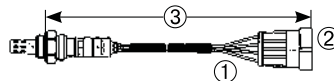

kW
C
Y
I

Stock-No
Type-No

Universal

1.3 8V	(781, 785, 787)	1289	40	4	07.93-06.97	135B		R	4	36	550	0283	OZA572-E1	91358
1.3 8V	(781, 785, 787)	1289	50	4	01.94-09.94	A01		R	4	36	550	0283	OZA572-E1	91358
1.3 8V	(781, 785, 787)	1289	50	4	01.94-06.95	136B		R	4	36	550	0283	OZA572-E1	91358
1.3 8V	(781, 785, 787)	1289	50	4	08.06-06.97	AMH	MPI	R	4	36	517	97908	OZA457-EE19	

FELICIA

1.3 8V	(6U1, 6U5, 797)	1289	40	4	10.94-12.98	AMG		R	4	36	517	97908	OZA457-EE19	
1.3 8V	(6U1, 6U5, 797)	1289	40	4	01.99-11.00	AMG		R	4	36	516	0414	OZA457-I1	
1.3 8V	(6U1, 6U5, 797)	1289	50	4	08.96-04.02	136B	Lead Free, MPI	R	4	36	517	97908	OZA457-EE19	
1.3 8V	(6U1, 6U5, 797)	1289	50	4	01.99-03.01	AMH		R	4	36	516	0414	OZA457-I1	
1.3 8V	(6U1, 6U5, 797)	1289	50	4	10.94-12.98	AMH		R	4	36	517	97908	OZA457-EE19	
1.6 8V	(6U1, 6U5, 797)	1598	55	4	10.94-03.01	AEE		R	4	36	517	97908	OZA457-EE19	

OCTAVIA I