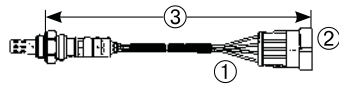

kW
C
Y
I

Stock-No

Type-No

Universal