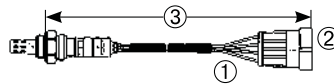

e kW
C
Y
I

Stock-No

Type-No

Universal

3.0 24V Sport	(_B0, 1, 2_)	2946	166	6	11.00-12.02	L7X760		D	4	83	540	0378	OZA659-EE4	95801
3.0 24V Sport	(_B0, 1, 2_)	2946	187	6	12.02-	L7X762		R	4	83	540	0378	OZA659-EE4	95801
3.0 24V Sport	(_B0, 1, 2_)	2946	187	6	12.02-	L7X762		D	4	83	540	0378	OZA659-EE4	95801