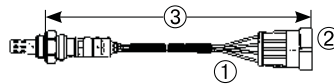

kW
C
Y
I

Stock-No

Type-No

Universal