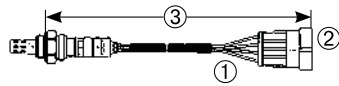

kW
C
Y
I

Stock-No

Type-No

Universal

3.2 24V	(7H_ T5)	3189	173	6	07.04-11.09	BKK		R	5	173	800	96484	UAR9000-EE020	
3.2 24V	(7H_ T5)	3189	173	6	07.04-11.09	CFLA		R	5	173	800	96484	UAR9000-EE020	
3.2 24V	(7H_)	3189	173	6	02.04-11.09	BKK		D	4	64	750	95870	OZA723-EE68	
3.2 24V	(7H_)	3189	173	6	02.04-11.09	BKK		D	4	64	1325	90517	OZA723-EE66	
3.2 24V	(7H_)	3189	173	6	02.04-11.09	CFLA		D	4	64	750	95870	OZA723-EE68	
3.2 24V	(7H_)	3189	173	6	02.04-11.09	CFLA		D	4	64	1325	90517	OZA723-EE66	
3.2 24V	(7H_)	3189	173	6	07.04-11.09	BKK		D	4	64	750	95870	OZA723-EE68	
3.2 24V	(7H_)	3189	173	6	07.04-11.09	BKK		D	4	64	1325	90517	OZA723-EE66	
3.2 24V	(7H_)	3189	173	6	07.04-11.09	CFLA		D	4	64	750	95870	OZA723-EE68	
3.2 24V	(7H_)	3189	173	6	07.04-11.09	CFLA		D	4	64	1325	90517	OZA723-EE66	
3.2 24V	(7J_)	3189	173	6	08.03-05.06	BKK		D	4	64	750	95870	OZA723-EE68	
3.2 24V	(7J_)	3189	173	6	08.03-05.06	BKK		D	4	64	1325	90517	OZA723-EE66	
3.2 24V	(7H_)	3189	173	6	11.03-11.09	BKK		D	4	64	750	95870	OZA723-EE68	
3.2 24V	(7H_)	3189	173	6	11.03-11.09	BKK		D	4	64	1325	90517	OZA723-EE66	

UP

1.0 12V	(121)	999	44	3	08.11-	CHYA / CHYB		R	4	84	836	93413	OZA629-V27	
1.0 12V	(121)	999	44	3	08.11-	CHYA / CHYB		D	4	85	721	92115	OZA629-V31	

VENTO