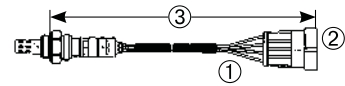

kW
C
y
i

Stock-Nr

Type-Nr

Universal

SPRINTER 4-T (904)

414	2295	105	4	02.96-03.00	M111979		R	4	47	815	90880	OZA457-EE23	
414	2295	105	4	02.96-03.00	M111979		R	4	47	985	96335	OZA660-EE32	91358
414	2295	105	4	05.97-03.00	M111979		R	4	47	985	96335	OZA660-EE32	91358
414	2295	105	4	02.96-03.00	M111979		R	4	47	815	90880	OZA457-EE23	
414	2295	105	4	05.97-03.00	M111979		R	4	47	985	96335	OZA660-EE32	91358

SPRINTER 2-T (906)