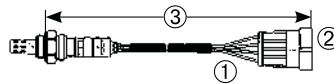

kW
C
Y
I

Stock-No
Type-No
Universal