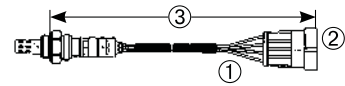

Stock-Nr	Type-Nr	Universal	
1.8 8V	(KLAU)	1761	67	4	05.00-12.01	F18S2		D	4	113	220	6408	OZA341-W1			
1.8 8V	(KLAU)	1761	72	4	04.01-	A18DMS	704403 ->	R	2	134	400	92637	OZA747-W2			
1.8 8V	(KLAU)	1761	72	4	09.00-	A18DMS		D	4	113	220	6408	OZA341-W1			
1.8 8V	(KLAU)	1761	74	4	09.00-12.01	F18S2	704403 ->	R	2	134	400	92637	OZA747-W2			
1.8 8V	(KLAU)	1761	74	4	09.00-12.01	F18S2	MPI SIEMENS	D	4	113	220	6408	OZA341-W1			
2.0 16V	(KLAU)	1998	94	4	09.00-01.05	T20SED		D	4	42	310	0440	OZA341-W2			

TOSCA

2.0 24V		1993	105	6	02.06-12.10	X20D1		R	4	31	400	92314	OZA603-W1		
2.5 24V		2492	115	6	02.06-12.10	X25D1		R	4	31	400	92314	OZA603-W1		

DAIHATSU

MATERIA

1.3 16V DVVT	(M401)	1298	67	4	10.06-11.12	K3VE		D	4	34	210	94276	OZA669-EE53		

SIRION

1.0 12V	(M1)	989	41	3	04.99-09.00	EJ-DE	Without flange	D	4	34	275	97137	OZA686-EE3		
1.0 12V	(M3_)	998	51	3	01.05-	1KR-FE		R	4	123	275	7916	OZA659-EE62	95801	
1.0 12V	(M3_)	998	51	3	01.05-	1KR-FE		D	4	34	290	7948	OZA659-EE63	95801	
1.0 12V DVVT	(M300)	998	51	3	10.04-05.13	1KRFE		D	4	34	210	94276	OZA669-EE53		
1.3 16V DVVT	(M301)	1298	64	4	10.04-05.13	K3VE		D	4	34	210	94276	OZA669-EE53		
1.3 16V DVVT	(M301)	1298	67	4	03.08-05.13	K3VE		D	4	34	210	94276	OZA669-EE53		
1.5 16V	(M303)	1495	76	4	06.07-05.13	3SZVE		D	4	34	210	94276	OZA669-EE53		

TERIOS

1.3 16V	(J1)	1298	63	4	09.01-10.05	K3-VE		D	4	34	330	7973	OZA669-EE12		
1.3 16V	(J1)	1298	63	4	10.00-10.05	K3-VE		D	4	34	330	7973	OZA669-EE12		

YRV

1.3 16V	(M2)	1298	64	4	02.01-	K3-VE	Without flange	R	4	34	275	97137	OZA686-EE3		

CHARADE

1.33 16V		1329	73	4	05.11-	1NRFE		D	4	123	210	1354	OZA648-TY11		

DAIMLER

XJ 40

3.6 12V		3590	136	6	10.86-08.89	AJ64		R	3	19	975	92497	OZA721-EE21		
3.6 12V		3590	145	6	10.86-07.89	9DPANA		R	3	19	1215	94650	OZA721-EE20	93111	
4.0 12V		3980	163	6	09.89-09.94	9EPCNA		R	3	19	1215	94650	OZA721-EE20	93111	

DAIMLER XJ

4.0 24V Six	(X30_)	3980	177	6	10.94-10.98	9JPF RB		R	3	19	1215	94650	OZA721-EE20	93111	

DAIMLER

4.0 32V	(X300)	3996	209	8	10.97-08.05	AJ26	-> 812255	R	4	56	730	0464	OTD3J-5B1		
4.0 32V	(X300)	3996	267	8	10.97-08.05	AJ27S	-> 812255	R	4	56	730	0464	OTD3J-5B1		

2.8 - 5.3

5.3 24V D.Six		5344	194	12	10.86-12.92	7P		R	3	19	1215	94650	OZA721-EE20	93111	

DODGE

CARAVAN

2.4 16V	(RG_)	2429	111	4	01.04-	EDZ		R	4	89	425	6384	OZA571-C2		
2.4 16V	(RG_)	2429	111	4	01.04-	EDZ		D	4	117	457	6396	OZA571-C7		
3.3 12V	(RG_)	3301	128	6	01.04-	EGA		D	4	117	457	6396	OZA571-C7		

NEON II

2.0 16V		1996	98	4	01.04-	ECB		R	4	117	457	6396	OZA571-C7