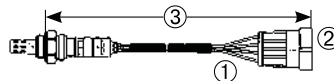

kW
C
Y
I

Stock-Nº

Type-Nº

Universal

1.6 16V	(KLAN)	1598	80	4	01.06-12.08	F16D3		R	4	31	400	0017	OZA629-W2	
1.6 16V	(KLAN)	1598	80	4	02.04-12.07	F16D3		D	4	31	400	92737	OZA341-W6	
1.8 16V	(KLAN)	1799	90	4	01.06-12.08	T18SED		R	4	31	400	0017	OZA629-W2	
1.8 16V	(KLAN)	1799	90	4	02.04-12.08	T18SED		D	4	102	350	94286	OZA341-W20	

LANOS

1.4 8V	(KLAT)	1349	55	4	05.97-09.03	A14SMS		D	4	42	310	0440	OZA341-W2	
1.5 8V	(KLAT)	1498	63	4	05.97-	A15SMS		R	1	6	320	90363	OZA720-EE1	
1.5 8V	(KLAT)	1498	63	4	05.97-09.03	A15SMS		D	4	42	310	0440	OZA341-W2	
1.6 16V	(KLAT)	1598	78	4	05.97-	A16DMS		D	4	113	220	6408	OZA341-W1	

LEGANZA

2.0 16V	69	1998	85	4	06.97-12.02	X20SED		D	4	42	310	0440	OZA341-W2	
2.0 16V	69	1998	85	4	06.97-12.02	X20SED		D	2	134	400	92637	OZA747-W2	
2.2 16V	(KLAJ)	2198	100	4	04.99-12.02	T22SED		D	4	42	310	0440	OZA341-W2	

MATIZ

0.8 6V	(KLYA)	796	38	3	09.98-	F8CV		R	4	31	310	0019	OZA629-W6	
0.8 6V	(KLYA)	796	38	3	09.98-	F8CV		D	4	42	310	0440	OZA341-W2	
0.8 6V	(KLYA)	796	38	3	09.98-12.02	F8CV		D	4	31	555	1332	OZA341-W3	
0.8 6V	(KLYA)	796	38	3	09.98-	F8CV		D	5	91	567	95874	UAA0001-AU001	
0.8 6V	M150	796	38	3	09.00-12.04	F8CV		R	4	42	310	0440	OZA341-W2	
0.8 6V	M150	796	38	3	09.00-12.04	F8CV		D	4	31	555	1332	OZA341-W3	
0.8 6V	M150	796	38	3	09.00-12.04	F8CV		R	2	134	400	92637	OZA747-W2	
1.0 8V	(KLYA)	995	47	4	01.03-	B10S		R	4	31	510	0018	OZA629-W5	
1.0 8V	(KLYA)	995	47	4	01.03-12.03	B10S		D	4	31	555	1332	OZA341-W3	
1.0 8V	(KLYA)	995	47	4	01.04-	B10S		D	4	64	535	1627	OZA659-EE40	95801

MUSSO

3.2 24V	(FJ)	3199	162	6	01.99-12.00	M104992		R	4	41	750	93261	OZA739-EE31	

NEXIA

1.5 8V	(KLETN)	1498	52	4	02.95-08.97	G15MF		R	1	6	320	90363	OZA720-EE1	
1.5 8V	(KLETN)	1498	55	4	02.95-08.97	G15MF		R	1	6	320	90363	OZA720-EE1	
1.5 16V	(KLETN)	1498	66	4	02.95-08.97	A15MF		R	1	6	320	90363	OZA720-EE1	

NUBIRA WAGON