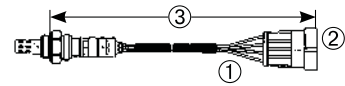

① ② ③						
3.0 i			2979	170	6	05.00-10.06	M54B30 / M54306S3		D	4	69	975	96713	OZA457-EE17	
4.4 i			4398	210	8	05.00-09.03	M62B44		R	4	68	290	95890	OZA457-EE14	
4.4 i			4398	210	8	05.00-09.03	M62B44		D	4	69	730	5662	OZA660-EE5	
4.4 i			4398	235	8	12.03-10.05	N62B44A	Cyl_1-4	D	4	131	425	1536	OZA457-EE7	
4.6 is			4619	255	8	02.02-09.03	M62B46 / M67468S1		R	4	68	290	95890	OZA457-EE14	
4.6 is			4619	255	8	02.02-09.03	M62B46 / M67468S1		D	4	69	730	5662	OZA660-EE5	
4.8 is			4799	265	8	04.04-10.06	N62B48A	Cyl_1-4	D	4	131	425	1536	OZA457-EE7	
X5 (E70)															
3.0 d			2993	155	6	10.08-07.13	N57D30A	with SCR system	R	5	174	500	91299	UAR9000-EE008	
3.0 d			2993	155	6	10.08-07.13	N57D30A	with SCR system	D	5	174	500	91299	UAR9000-EE008	
3.0 d			2993	160	6	01.10-10.13	N57D30A		R	5	174	500	91299	UAR9000-EE008	
3.0 d			2993	160	6	01.10-10.13	N57D30A		D	5	174	500	91299	UAR9000-EE008	
3.0 d			2993	180	6	04.10-07.13	N57D30A		R	5	174	500	91299	UAR9000-EE008	
3.0 d			2993	225	6	04.10-10.13	N57D30B		R	5	174	700	95793	UAR9000-EE006	
xDrive 48 i			4799	261	8	11.06-06.13	N62B48B	21	R	5	174	700	95793	UAR9000-EE006	
X5 (F15)															
X5 xDrive 25d			1995	155	4	08.13-	N47D20D		D	5	174	700	95793	UAR9000-EE006	
X5 xDrive 25d			1995	160	4	08.13-	N47D20D		D	5	174	700	95793	UAR9000-EE006	
X5 xDrive 30d			2993	160	6	08.13-	N57D30A		R	5	174	500	91299	UAR9000-EE008	
X5 xDrive 30d			2993	160	6	08.13-	N57D30A		D	5	174	500	91299	UAR9000-EE008	
X5 xDrive 30d			2993	183	6	04.15-	N57D30A		R	5	174	500	91299	UAR9000-EE008	
X5 xDrive 30d			2993	183	6	04.15-	N57D30A		D	5	174	500	91299	UAR9000-EE008	
X5 xDrive 30d			2993	190	6	07.13-	N57D30A		R	5	174	500	91299	UAR9000-EE008	
X5 xDrive 30d			2993	190	6	07.13-	N57D30A		D	5	174	500	91299	UAR9000-EE008	
X5 xDrive 30d M Performance Power Kit			2993	204	6	11.13-	N57D30A		R	5	174	500	91299	UAR9000-EE008	
X5 xDrive 30d M Performance Power Kit			2993	204	6	11.13-	N57D30A		D	5	174	500	91299	UAR9000-EE008	
X5 xDrive 30d M Performance Power Kit			2993	210	6	07.13-	N57D30A		R	5	174	500	91299	UAR9000-EE008	
X5 xDrive 30d M Performance Power Kit			2993	210	6	07.13-	N57D30A		D	5	174	500	91299	UAR9000-EE008	
X5 xDrive 40d			2993	230	6	08.13-	N57D30B		R	5	174	500	91299	UAR9000-EE008	
X5 xDrive 40d			2993	230	6	08.13-	N57D30B		D	5	174	500	91299	UAR9000-EE008	
X5 xDrive M50d			2993	280	6	08.13-	N57D30C		D	5	174	500	91299	UAR9000-EE008	
X6 (E71)															
xDrive 30 d			2993	155	6	05.08-08.08	M57D306D3		R	5	174	500	91299	UAR9000-EE008	
xDrive 30 d			2993	155	6	05.08-08.08	M57D306D3		D	5	174	500	91299	UAR9000-EE008	
xDrive 30 d			2993	155	6	04.10-08.08	N57D30A		D	5	174	500	91299	UAR9000-EE008	
xDrive 30 d			2993	173	6	09.08-07.14	N57D30A	Euro 6	R	5	174	500	91299	UAR9000-EE008	
xDrive 30 d			2993	180	6	04.10-07.14	N57D30A	Euro 6	D	5	174	500	91299	UAR9000-EE008	
xDrive 30 d			2993	225	6	04.10-07.14	N57D30B		D	5	174	700	95793	UAR9000-EE006	
X6 (F16)															
X6 xDrive 30d			2993	155	6	08.14-	N57D30A		R	5	174	500	91299	UAR9000-EE008	
X6 xDrive 30d			2993	155	6	08.14-	N57D30A		D	5	174	500	91299	UAR9000-EE008	
X6 xDrive 30d			2993	183	6	01.16-	N57D30A		R	5	174	500	91299	UAR9000-EE008	
X6 xDrive 30d			2993	183	6	01.16-	N57D30A		D	5	174	500	91299	UAR9000-EE008	
X6 xDrive 30d			2993	190	6	08.14-	N57D30A		R	5	174	500	91299	UAR9000-EE008