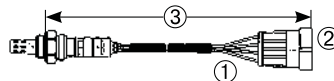

kW
C
y
i

Stock-No

Type-No

Universal

5.7 16V HEMI (WH, WK)	5654	240	8	10.04-12.08	EZB		D	4	89	425	6384	OZA571-C2	
5.7 16V (WH)	5654	259	8	01.09-12.10	EZD		R	4	89	425	6384	OZA571-C2	
5.7 16V HEMI (WK)	5654	265	8	01.09-05.10	EZD		R	4	89	425	6384	OZA571-C2	
6.1 16V (WH, WK)	6059	313	8	01.06-12.06	ESF		R	4	118	300	6397	OZA623-C1	
6.1 16V (WH, WK)	6059	313	8	01.07-12.10	ESF		R	4	89	425	6384	OZA571-C2	
6.1 16V HEMI SRT8 (WH, WK)	6059	313	8	10.06-05.10	ESF	T & T	R	4	89	425	6384	OZA571-C2	
6.1 16V HEMI SRT8 (WH, WK)	6059	313	8	10.06-12.06	ESF	T & T	R	4	118	300	6397	OZA623-C1	
6.1 16V (WH, WK)	6059	313	8	01.06-12.10	ESF	2T	D	4	89	425	6384	OZA571-C2	
6.1 16V HEMI SRT8 (WH, WK)	6059	313	8	10.06-05.10	ESF	T & T	D	4	89	425	6384	OZA571-C2	

GRAND CHEROKEE IV

5.7 16V (WK, WK2)	5654	259	8	11.10-12.10	EZH	2T	R	4	89	425	6384	OZA571-C2	
5.7 16V (WK, WK2)	5654	259	8	11.10-12.10	EZH	2T	D	4	89	425	6384	OZA571-C2	

RENEGADE (609)

1.4 16V MultiAir (609)	1368	103	4	07.14-	55263624		D	4	121	310	95508	OZA629-A9	
1.4 16V MultiAir (609)	1368	125	4	07.14-	55263624		D	4	121	310	95508	OZA629-A9	

RENEGADE (BU)

2.0 16V Multijet II (BU)	1956	103	4	07.14-	EBT(55263087)	T & T	R	5	174	300	93195	UAR9000-EE007	
2.0 16V Multijet II (BU)	1956	103	4	07.14-	EBT(55263088)	T & T	R	5	174	300	93195	UAR9000-EE007	
2.0 16V Multijet II (BU)	1956	88	4	07.14-	EBT(55263087)		R	5	174	300	93195	UAR9000-EE007	

WRANGLER I

2.5 8V (YJ, SJ_)	2464	89	4	12.91-12.95	EPE		R	4	114	590	97479	OZA689-EE1	
4.0 12V (YJ, SJ_)	3964	131	6	12.91-12.95	ERH		R	4	114	590	97479	OZA689-EE1	
4.2 12V (YJ, SJ_)	4229	82	6	10.86-09.90	C		R	1	6	387	94087	OZA734-EE2	

WRANGLER II