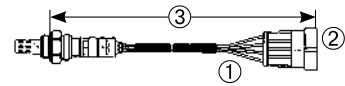

Model	Code	Power (kW)	Capacity (l)	Year	Period	Engine	Notes	Box	Ratio	Speed (km/h)	Stock No.	Type No.	Universal			
1.6 16V SiDi ECOTEC	(67)	1598	125	4	04.13-	A16XHT		D	4	172	280	97947	OZA711-GM3			
1.6 16V SiDi ECOTEC	(67)	1598	147	4	11.13-	A16SHT		D	4	172	280	97947	OZA711-GM3			
2.0 16V CDTi	(67)	1956	121	4	04.13-	A20DTH		R	5	174	500	91299	UAR9000-EE008			
COMBO																
1.2 8V	(71_)	1195	33	4	07.94-10.01	C12NZ / X12SZ		R	1	6	320	90363	OZA720-EE1			
1.4 16V	(71_) Kasten/ Tour	1364	66	4	10.04-	Z14XEP		R	4	74	525	1560	OZA659-EE70	95801		
1.4 16V	(71_) Kasten/ Tour	1364	66	4	10.04-	Z14XEP		D	4	74	275	1668	OZA659-EE69	95801		
1.4 8V	(71_)	1389	44	4	07.94-10.01	C14NZ		R	1	6	320	90363	OZA720-EE1			
1.4 8V	(71_)	1389	60	4	07.94-10.01	C14SE		R	1	6	320	90363	OZA720-EE1			
1.4 16V	(71_)	1389	66	4	08.99-10.01	X14XE	< S4269628, S6011905	R	1	6	320	90363	OZA720-EE1			
1.6 8V	(71_) Kasten/ Tour	1598	64	4	10.01-08.04	Z16SE		R	4	74	290	5656	OZA660-EE3			
1.6 8V	(71_) Kasten/ Tour	1598	64	4	10.01-08.04	Z16SE		D	4	74	290	5656	OZA660-EE3			
1.6 16V CNG	(F06, F25) / Tour	1598	69	4	04.05-12.12	Y16YNG		R	4	72	515	5681	OZA660-EE7			
1.6 16V CNG	(F06, F25) / Tour	1598	69	4	04.05-12.12	Y16YNG		D	4	74	290	5656	OZA660-EE3			
CORSA A CC																
1.2 8V i	(93_, 94_, 98_, 99_) (A) CC	1195	33	4	09.90-03.93	C12NZ		R	1	6	320	90363	OZA720-EE1			
1.3 8V i	(93_, 94_, 98_, 99_) (A) CC	1297	44	4	09.89-09.90	C13N		R	1	6	320	90363	OZA720-EE1			
1.4 8V i	(93_, 94_, 98_, 99_) (A) CC	1389	44	4	01.90-03.93	C14NZ		R	1	6	320	90363	OZA720-EE1			
1.6 8V GSI	(93_, 94_, 98_, 99_) (A) CC	1598	72	4	09.89-03.93	C16SEi	Irmischer	R	3	14	885	95599	OZA721-EE36			
1.6 8V GSI	(93_, 94_, 98_, 99_) (A) CC	1598	74	4	05.88-03.92	E16SE		R	3	14	885	95599	OZA721-EE36			
1.6 8V GSI	(93_, 94_, 98_, 99_) (A) CC	1598	74	4	02.92-03.93	C16SEi	Irmischer	R	3	14	885	95599	OZA721-EE36			
CORSA B																
1.0 12V i	(73_, 78_, 79_) (B)	973	40	3	11.96-09.00	X10XE		R	4	72	510	94625	OZA457-EE11			
1.2 8V i	(73_, 78_, 79_) (B)	1195	33	4	03.94-09.00	C12NZ / X12SZ		R	1	6	320	90363	OZA720-EE1			
1.2 16V i	(73_, 78_, 79_) (B)	1199	48	4	03.98-09.00	X12XE		R	4	72	510	94625	OZA457-EE11			
1.4 8V	(73_, 78_) (B)	1389	40	4	03.93-08.98	C14NZ / X14SZ		R	1	6	320	90363	OZA720-EE1			
1.4 8V i	(73_, 78_, 79_) (B) / Kasten	1389	44	4	03.93-09.00	C14NZ / X14SZ		R	1	6	320	90363	OZA720-EE1			
1.4 8V	(73_, 78_) (B)	1389	54	4	04.93-08.94	C14SE		R	1	6	320	90363	OZA720-EE1			
1.4 8V Si	(73_, 78_, 79_) (B)	1389	60	4	03.93-09.00	C14SE		R	1	6	320	90363	OZA720-EE1			
1.4 16V i	(73_, 78_, 79_) (B)	1389	66	4	09.94-09.00	X14XE / X16XE		R	1	6	320	90363	OZA720-EE1			
1.4 16V i	(73_, 78_, 79_) (B)	1389	66	4	09.94-09.00	X16XE	DOHC	R	1	6	320	90363	OZA720-EE1			
1.4 16V ECOTEC	(F35) (B)	1389	66	4	04.98-07.00	X14XE		R	1	6	320	90363	OZA720-EE1			
1.6 16V i	(73_, 78_, 79_) (B)	1598	78	4	09.94-09.00	X16XE		R	1	6	320	90363	OZA720-EE1			
1.6 16V GSI	(73_, 78_, 79_) (B)	1598	80	4	03.93-09.00	C16XE		R	1	6	320	90363	OZA720-EE1			
CORSA C																
1.0 12V	(F08, F68) (C)	973	43	3	06.03-	Z10XE		R	4	74	420	0381	OZA659-EE7	95801		
1.0 12V	(F08, F68) (C)	973	43	3	09.00-08.03	Z10XE		D	4	74	295	0379	OZA659-EE5	95801		
1.0 12V	(F08, F68) (C)	998	44	3	09.03-09.06	Z10XEP		R	4	74	420	0381	OZA659-EE7	95801		
1.2 16V	(F08, F68, W5L) (C) Kasten	1199	55	4	09.00-06.04	Z12XE		R	4	74	520	1610	OZA659-EE28	95801		
1.2 16V	(F08, F68, W5L) (C) Kasten	1199	55	4	09.00-06.04	Z12XE		D	4	74	295	0379	OZA659-EE5	95801		
1.2 16V	(F08, F68, W5L) (C) Kasten	1199	55	4	09.00-06.04	Z12XE		D	4	74	270	1626	OZA659-EE39	95801		
1.2 16V / Twinport	(F08, F68, W5L) (C) Kasten	1229	59	4	07.04-09.06	Z12XEP		R	4	74	525	1560	OZA659-EE70	95801		
1.2 16V / Twinport	(F08, F68, W5L) (C) Kasten	1229	59	4	07.04-09.06	Z12XEP		R	4	74	600	1995	OZA659-EE51	95801		
1.2 16V / Twinport	(F08, F68, W5L) (C) Kasten	1229	59	4	07.04-09.06	Z12XEP		D	4	74	275	1668	OZA659-EE69	95801		
1.3 16V CDTi	(F08, F68, W5L) (C) Kasten	1248	51	4	06.03-	Z13DT		R	5	91	860	1728	LZA15-GM3