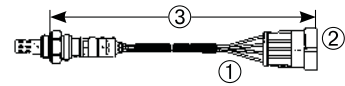

Stock-Nr

Type-Nr

Universal

CITRÖEN

AX