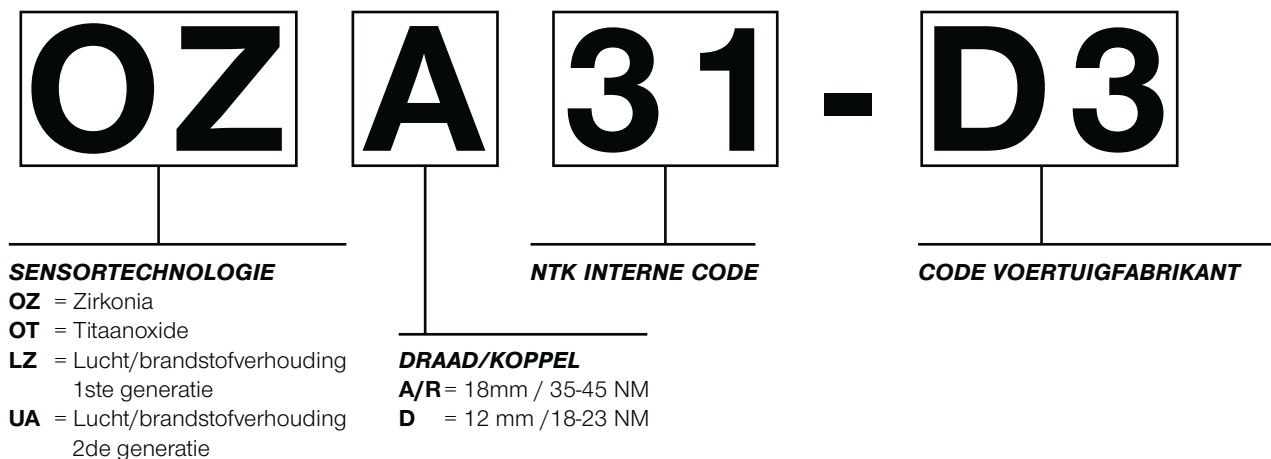

NL // Hoe moet ons onderdeelnummer worden gelezen: Zuurstofsensoren

---