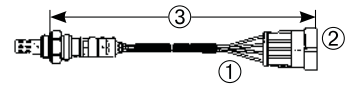

Power	Model	Year	Cyl	Year	Engine	Notes	Code	Capacity	Volume	Stock No.	Type No.	Universal			
1.6 8V	(B8_) Stepway	1598	59	4	11.13-		K7M812		D	4	101	434	0013	OZA603-R2	
1.6 8V	(BS0H)	1598	62	4	11.10-		K7M710		R	4	101	458	1336	OZA507-R4	
1.6 8V	(BS0H)	1598	64	4	02.09-	Check connector	K7M710		R	4	67	445	0480	OZA507-R2	
1.6 8V	(BS0H)	1598	64	4	02.09-	Check connector	K7M710		R	4	101	458	1336	OZA507-R4	
1.6 8V	(BS0H)	1598	64	4	02.09-	Check connector	K7M710		R	4	101	424	93912	OZA507-R6	
1.6 16V	(B8_) Stepway	1598	75	4	04.14-		K4M842		R	4	101	434	0013	OZA603-R2	
1.6 16V	(B8_) Stepway	1598	75	4	04.14-		K4M842		D	4	101	434	0013	OZA603-R2	
SCENIC															
1.2 16V TCe	(JZ_)	1197	85	4	03.12-		H5F400		D	4	166	471	92522	OZA603-R6	
1.2 16V TCe	(JZ_)	1197	97	4	01.13-		H5F404		D	4	166	471	92522	OZA603-R6	
1.4 16V	(JA_)	1390	70	4	07.99-08.03	Check connector	K4J714 / K4J750		R	4	101	470	93419	OZA723-EE12	
1.4 16V	(JA_)	1390	70	4	07.99-08.03	Check connector	K4J714 / K4J750		R	4	67	455	0380	OZA659-EE6	95801
1.4 16V	(JA_)	1390	70	4	07.99-08.03		K4J714 / K4J750		D	4	67	330	0387	OZA659-EE13	95801
1.4 16V	(JM_)	1390	72	4	06.03-11.08		K4J730 / K4J740		R	4	101	470	93419	OZA723-EE12	
1.4 16V	(JM_)	1390	72	4	06.03-11.08		K4J730 / K4J740		D	4	101	470	93419	OZA723-EE12	
1.4 16V	(JZ_)	1397	96	4	12.08-		H4J700		R	4	101	350	91104	OZA723-EE36	
1.5 8V dCi	(JZ_)	1461	81	4	04.09-		K9K636 / K9K656 / K9K657 / K9K836 / K9K837		R	5	174	500	95436	UAR9000-EE014	
1.6 16V	(JA_)	1598	75	4	03.01-08.03	Check connector	K4M700 / K4M701 / K4M708 / K4M709		R	4	101	470	93419	OZA723-EE12	
1.6 16V	(JA_)	1598	75	4	03.01-08.03	Check connector	K4M700 / K4M701 / K4M708 / K4M709		R	4	67	455	0380	OZA659-EE6	95801
1.6 16V	(JA_)	1598	75	4	03.01-08.03		K4M700 / K4M701 / K4M708 / K4M709		D	4	67	330	0387	OZA659-EE13	95801
1.6 16V BiFuel	(JM_)	1598	77	4	06.06-11.08		K4M788		R	4	101	470	93419	OZA723-EE12	
1.6 16V BiFuel	(JM_)	1598	77	4	06.06-11.08		K4M788		D	4	101	470	93419	OZA723-EE12	
1.6 16V BiFuel	(JA_)	1598	79	4	07.99-04.01		K4M704		R	4	67	455	0380	OZA659-EE6	95801
1.6 16V	(JA_)	1598	79	4	09.99-09.03		K4M700 / K4M706 / K4M707 / K4M776		R	4	101	470	93419	OZA723-EE12	
1.6 16V Hi-Flex	(JM_)	1598	81	4	03.05-07.10		K4M766		R	4	101	470	93419	OZA723-EE12	
1.6 16V Hi-Flex	(JM_)	1598	81	4	03.05-07.10		K4M766		D	4	101	470	93419	OZA723-EE12	
1.6 16V Hi-Flex	(JM_)	1598	82	4	03.05-07.10		K4M766		R	4	67	455	0380	OZA659-EE6	95801
1.6 16V	(JM_)	1598	82	4	06.06-11.08	Check connector	K4M812 / K4M813		R	4	67	455	0380	OZA659-EE6	95801
1.6 16V	(JM_)	1598	82	4	06.06-11.08	Check connector	K4M812 / K4M813		R	4	101	470	93419	OZA723-EE12	
1.6 16V Hi-Flex	(JM_)	1598	82	4	03.05-07.10		K4M766		D	4	67	455	0380	OZA659-EE6	95801
1.6 16V	(JM_)	1598	82	4	06.06-11.08	Check connector	K4M812 / K4M813		D	4	67	455	0380	OZA659-EE6	95801
1.6 16V	(JM_)	1598	82	4	06.06-11.08	Check connector	K4M812 / K4M813		D	4	101	470	93419	OZA723-EE12