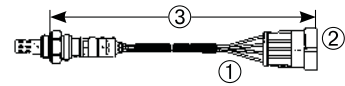

①	②	③	Stock-No	Type-No	Universal
2.0 16V	(JA_)	1998	103	4	06.99-08.03	F4R740 / F4R741 / F4R744 / F4R746	Check connector	R		4	67	455	0380	OZA659-EE6	95801	
2.0 16V	(JA_)	1998	103	4	06.99-08.03	F4R740 / F4R741 / F4R744 / F4R746		D		4	67	330	0387	OZA659-EE13	95801	
2.0 16V Turbo	(JM_)	1998	120	4	05.04-	F4R776		R		4	67	330	0387	OZA659-EE13	95801	
2.0 16V Turbo	(JM_)	1998	120	4	12.07-11.08	F4R776		R		4	102	350	90276	OZA683-EE29		
2.0 16V Turbo	(JM_)	1998	120	4	05.04-	F4R776		D		4	67	330	0387	OZA659-EE13	95801	
GRAND SCENIC II																
1.6 16V	(JMO, 1_)	1598	82	4	06.06-11.08	K4M812		R		4	67	450	5719	OZA660-EE21		
1.6 16V	(JMO, 1_)	1598	82	4	06.06-11.08	K4M812		R		4	67	455	0380	OZA659-EE6	95801	
1.6 16V Hi-Flex	(JMO, 1_)	1598	82	4	06.06-06.09	K4M766		R		4	67	450	5719	OZA660-EE21		
1.6 16V Hi-Flex	(JMO, 1_)	1598	82	4	06.06-06.09	K4M766		R		4	67	455	0380	OZA659-EE6	95801	
1.6 16V	(JMO, 1_)	1598	82	4	06.06-11.08	K4M812		D		4	67	450	5719	OZA660-EE21		
1.6 16V	(JMO, 1_)	1598	82	4	06.06-11.08	K4M812		D		4	67	455	0380	OZA659-EE6	95801	
1.6 16V Hi-Flex	(JMO, 1_)	1598	82	4	06.06-06.09	K4M766		D		4	67	450	5719	OZA660-EE21		
1.6 16V Hi-Flex	(JMO, 1_)	1598	82	4	06.06-06.09	K4M766		D		4	67	455	0380	OZA659-EE6	95801	
1.6 16V	(JMO, 1_)	1598	83	4	04.04-08.06	K4M761 / K4M782		R		4	67	455	0380	OZA659-EE6	95801	
1.6 16V	(JMO, 1_)	1598	83	4	03.04-08.06	K4M761 / K4M782		R		4	67	450	5719	OZA660-EE21		
1.6 16V	(JMO, 1_)	1598	83	4	03.04-08.06	K4M761 / K4M782		D		4	67	450	5719	OZA660-EE21		
1.6 16V	(JMO, 1_)	1598	83	4	03.04-08.06	K4M761 / K4M782		D		4	67	455	0380	OZA659-EE6	95801	
2.0 16V	(JMO, 1_)	1998	99	4	03.04-06.09	F4R770 / F4R771		R		4	67	455	0380	OZA659-EE6	95801	
2.0 16V	(JMO, 1_)	1998	99	4	03.04-06.09	F4R770 / F4R771		R		4	67	450	5719	OZA660-EE21		
2.0 16V	(JMO, 1_)	1998	99	4	03.04-06.09	F4R770 / F4R771		D		4	67	450	5719	OZA660-EE21		
2.0 16V	(JMO, 1_)	1998	99	4	03.04-06.09	F4R770 / F4R771		D		4	67	455	0380	OZA659-EE6	95801	
2.0 16V	(JMO, 1_)	1998	120	4	12.07-	F4R776	Check connector	R		4	102	350	90276	OZA683-EE29		
2.0 16V	(JMO, 1_)	1998	120	4	04.04-11.07	F4R776	Check connector	R		4	67	330	0387	OZA659-EE13	95801	
2.0 16V	(JMO, 1_)	1998	120	4	04.04-	F4R776		R		4	67	330	0387	OZA659-EE13	95801	
2.0 16V	(JMO, 1_)	1998	120	4	04.04-11.07	F4R776		D		4	67	330	0387	OZA659-EE13	95801	
2.0 16V	(JMO, 1_)	1998	120	4	04.04-	F4R776		D		4	67	330	0387	OZA659-EE13	95801	
SCENIC RX4																
1.8 16V	(JA_)	1783	85	4	07.00-04.01	F4P722		R		4	101	470	93419	OZA723-EE12		
2.0 16V	(JA_)	1998	102	4	06.00-08.03	F4R744 / F4R746 / F4R747		R		4	101	470	93419	OZA723-EE12		
GRAND SCENIC III																
1.4 16V	(JZO, 1_)	1397	96	4	12.08-	H4J700		R		4	101	350	91104	OZA723-EE36		
SYMBOL																
0.9 12V TCe	(L8_)	898	66	3	11.12-06.14	H4B400		R		4	101	425	93723	OZA723-EE35		
0.9 12V TCe	(L8_)	898	66	3	11.12-06.14	H4B400		D		4	101	424	94353	OZA603-R5		
1.2 16V	(L8_)	1149	55	4	12.13-	D4F732		R		4	101	458	1336	OZA507-R4