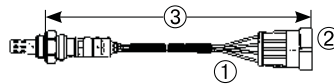

e kW
C
Y
I

Stock-No

Type-No

Universal

1.2 8V TSI	(KG3)	1197	63	4	07.12-	CBZA		D	4	85	291	96435	OZA629-V26	
1.2 8V TSI	(KG3)	1197	77	4	07.12-	CBZB		R	5	91	677	97375	UAA0004-VW004	
1.2 8V TSI	(KG3)	1197	77	4	07.12-	CBZB		D	4	85	291	96435	OZA629-V26	
1.2 12V	(KG3)	1198	55	3	07.12-	CGPC		R	4	85	501	1345	OZA532-V6	
1.2 12V	(KG3)	1198	55	3	07.12-	CGPC		D	4	64	251	1885	OZA510-V6	
1.4 16V TSi	(KG3)	1395	92	4	05.15-	CZCA		R	4	84	381	96622	OZA603-VW20	
1.4 16V TSi	(KG3)	1395	92	4	05.15-	CZCA		D	4	85	731	90446	OZA603-VW21	
1.4 12V TDi	(KG3)	1422	66	3	05.15-	CUSB		R	5	91	636	96913	UAA0004-VW015	
1.4 12V TDi	(KG3)	1422	66	3	05.15-	CUSB		D	5	98	1296	97062	UAA0004-VW016	
1.6 16V TDi	(KG3)	1598	66	4	06.13-	CAYB	Only UK	R	5	91	332	90254	UAA0004-VW003	
1.6 16V TDi	(KG3)	1598	77	4	07.12-	CAYC / CLNA		R	5	91	522	93525	UAA0004-VW002	
1.6 16V TDi	(KG3)	1598	77	4	07.12-	CAYC / CLNA		R	5	91	332	90254	UAA0004-VW003	
1.6 16V MPI	(KG3)	1598	77	4	07.12-06.15	CFNA		R	4	84	711	90405	OZA629-V23	
1.6 16V MPI	(KG3)	1598	77	4	07.12-06.15	CFNA		D	4	85	351	96208	OZA629-V28	
1.6 16V MPI	(KG3)	1598	77	4	07.12-06.15	CFNA		D	4	85	271	97953	OZA629-V17	
1.6 16V TDi	(KG3)	1598	85	4	05.15-	CXMA		R	5	91	636	96913	UAA0004-VW015	
1.6 16V TDi	(KG3)	1598	85	4	05.15-	CXMA		D	5	98	1296	97062	UAA0004-VW016	

SKODA

CITIGO

1.0 12V	(NF1)	999	44	3	10.11-	CHYA		R	4	84	836	93413	OZA629-V27	
1.0 12V	(NF1)	999	44	3	10.11-	CHYA		D	4	85	721	92115	OZA629-V31	
1.0 12V	(NF1)	999	55	3	10.11-	CHYB		R	4	84	836	93413	OZA629-V27	
1.0 12V	(NF1)	999	55	3	10.11-	CHYB		D	4	85	721	92115	OZA629-V31	

FABIA