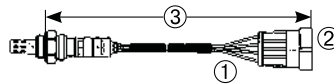

kW
C
Y
I

Stock-Nº

Type-Nº

Universal

2.2 16V DCi (T30)	2184	84	4	10.04-	YD22DDTi		R	4	70	271	6497	OZA544-N7	
2.2 16V DCi (T30)	2184	84	4	06.01-02.07	YD22DDTi		R	4	70	271	6497	OZA544-N7	
2.2 16V Di (T30)	2184	84	4	06.01-09.03	YD22DDTi		D	4	88	471	96918	OZA554-N5	
2.2 16V DCi (T30)	2184	84	4	10.04-	YD22DDTi		D	4	88	471	96918	OZA554-N5	
2.2 16V DCi (T30)	2184	84	4	06.01-02.07	YD22DDTi		D	4	88	471	96918	OZA554-N5	
2.2 16V DCi (T30)	2184	100	4	06.01-	YD22ETi		R	4	70	271	6497	OZA544-N7	
2.2 16V DCi (T30)	2184	100	4	12.03-	YD22DDTi		R	4	70	271	6497	OZA544-N7	
2.2 16V DCi (T30)	2184	100	4	06.01-	YD22ETi		D	4	88	471	96918	OZA554-N5	
2.2 16V DCi (T30)	2184	100	4	12.03-	YD22DDTi		D	4	88	471	96918	OZA554-N5	
2.5 16V (T30)	2488	121	4	09.01-02.07	QR25DE		R	4	70	271	6497	OZA544-N7	
2.5 16V (T30)	2488	121	4	09.01-02.07	QR25DE		D	4	88	471	96918	OZA554-N5	
2.5 16V (T31)	2488	124	4	06.07-	QR25DE		R	4	70	271	6497	OZA544-N7	
2.5 16V (T31)	2488	124	4	06.07-	QR25DE		R	4	31	471	95893	OZA603-N9	
2.5 16V (T31)	2488	124	4	06.07-	QR25DE		D	4	88	471	96918	OZA554-N5	
2.5 16V (T30)	2488	132	4	11.02-	QR25DE		R	4	70	271	6497	OZA544-N7	
2.5 16V (T30)	2488	132	4	11.02-	QR25DE		D	4	88	471	96918	OZA554-N5	
2.5 16V (T30)	2488	134	4	09.01-02.07	QR25DE		R	4	70	271	6497	OZA544-N7	
2.5 16V (T30)	2488	134	4	09.01-02.07	QR25DE		D	4	88	471	96918	OZA554-N5	

OPEL

ADAM

1.2 16V ECOTEC (P08)	1229	51	4	10.12-	A12XEL		R	4	72	475	94813	OZA723-EE54	
1.4 16V ECOTEC (P08)	1364	110	4	11.14-	B14NEH		D	4	74	300	1657	OZA659-EE71	95801
1.4 16V ECOTEC (P08)	1398	64	4	10.12-	A14XEL		R	4	72	475	94813	OZA723-EE54	
1.4 16V (P08)	1398	64	4	07.13-	A14XEL		R	4	72	475	94813	OZA723-EE54	
1.4 16V ECOTEC (P08)	1398	74	4	10.12-	A14XER		R	4	72	475	94813	OZA723-EE54	

AGILA