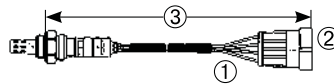

Stock-No	Type-No	Universal		
1.6 16V	(LC)	1599	76	4	10.02-09.05	G4ED			R	4	30	317	90401	OZA692-EE3	
1.6 16V	(LC)	1599	77	4	12.02-11.05	G4ED-G			R	4	30	317	90401	OZA692-EE3	
ACCENT III															
1.4 16V GL	(MC)	1399	71	4	11.05-	G4EE			R	4	30	317	90401	OZA692-EE3	
1.5 16V CRDi	(MC)	1493	81	4	10.05-10.06	D4FA			R	5	174	800	90392	UAR9000-EE003	
1.5 16V CRDi	(MC)	1493	81	4	06.06-10.06	D4FA			R	5	174	800	90392	UAR9000-EE003	
1.5 16V CRDi	(MC)	1493	81	4	11.06-11.10	D4FA			R	5	174	400	91780	UAR9000-EE009	
1.6 16V GLS	(MC)	1599	82	4	11.05-	G4ED			R	4	30	317	90401	OZA692-EE3	
ACCENT IV															
1.6 16V CRDi VGT	(MK)	1582	94	4	10.11-06.16	D4FB	Euro 4/5		R	5	174	400	91780	UAR9000-EE009	
1.6 16V CRDi VGT	(MK)	1582	100	4	02.15-06.16	D4FB	Euro 4		R	5	174	400	91780	UAR9000-EE009	
AZERA															
2.2 16V CRDi	TG	2188	110	4	06.06-12.11	D4EB			R	5	174	800	90392	UAR9000-EE003	
CLICK															
1.5 16V CRDi	TB	1493	81	4	11.06-12.10	D4FA			R	5	174	400	91780	UAR9000-EE009	
COUPE (RD)															
1.6 16V i	(RD)	1599	84	4	06.00-04.02	4G61			R	4	30	317	90401	OZA692-EE3	
1.6 16V i	(RD)	1599	84	4	08.99-06.00	G4GR			D	4	31	302	1339	OZA517-K5	
1.6 16V i	(RD)	1599	84	4	07.00-01.02	G4GR			D	4	30	317	90401	OZA692-EE3	
1.6 16V	(RD)	1599	85	4	06.00-04.02	G4GR			R	4	30	317	90401	OZA692-EE3	
2.0 16V	(RD)	1975	99	4	03.01-04.02	G4DF			D	4	31	302	1339	OZA517-K5	
2.0 16V	(RD)	1975	101	4	08.99-01.02	G4DF			D	4	31	302	1339	OZA517-K5	
2.0 16V	(RD)	1975	102	4	01.97-04.02	G4GF			R	4	31	302	1339	OZA517-K5	
2.0 16V	(RD)	1975	102	4	01.97-04.02	G4DF			D	4	31	302	1339	OZA517-K5	
COUPE (GK)															
1.6 16V	(GK)	1599	77	4	02.02-12.08	G4EDG			R	4	30	317	90401	OZA692-EE3	
1.6 16V	(GK)	1599	77	4	03.02-08.09	G4ED-G			R	4	30	317	90401	OZA692-EE3	
1.6 16V CVVT	(GK)	1599	78	4	10.06-	G4ED-G			R	4	30	317	90401	OZA692-EE3	
1.6 16V	(GK)	1599	79	4	03.02-12.08	G4EDG			R	4	30	317	90401	OZA692-EE3	
1.6 16V	(GK)	1599	79	4	03.02-08.09	G4ED-G			R	4	30	317	90401	OZA692-EE3	
2.0 16V	(GK)	1975	100	4	08.01-08.09	G4GC-G			R	4	31	220	92366	OZA723-EE4	
2.0 16V	(GK)	1975	100	4	10.02-08.04	G4GC-G			D	4	31	220	92366	OZA723-EE4	
2.0 16V	(GK)	1975	100	4	09.04-08.09	G4GC-G			D	4	30	300	96284	OZA723-EE5	
2.0 16V	(GK)	1975	102	4	03.02-08.09	G4GC-G			R	4	31	220	92366	OZA723-EE4	
2.0 16V	(GK)	1975	102	4	10.02-08.09	G4GC-G			D	4	31	220	92366	OZA723-EE4	
2.0 16V	(GK)	1975	102	4	10.02-08.09	G4GC-G			D	4	30	300	96284	OZA723-EE5	
2.0 16V GLS	(GK)	1975	105	4	02.03-08.09	G4GC-G			R	4	31	220	92366	OZA723-EE4	
2.0 16V GLS	(GK)	1975	105	4	02.03-08.09	G4GC-G			D	4	31	220	92366	OZA723-EE4	
2.0 16V GLS	(GK)	1975	105	4	02.03-08.09	G4GC-G			D	4	30	300	96284	OZA723-EE5	
2.7 24V V6	(GK)	2656	121	6	01.03-12.08	G6BA			R	4	139	310	1348	OZA588-KH3	
2.7 24V V6	(GK)	2656	121	6	01.07-12.08	G6BA			R	4	139	310	1348	OZA588-KH3	
2.7 24V V6	(GK)	2656	121	6	01.03-12.08	G6BA			D	4	139	310	1348	OZA588-KH3	
2.7 24V V6	(GK)	2656	121	6	01.07-12.08	G6BA			D	4	139	310	1348	OZA588-KH3	
2.7 24V V6	(GK)	2656	123	6	03.02-08.09	G6BA			R	4	139	310	1348	OZA588-KH3	
2.7 24V V6	(GK)	2656	123	6	03.02-08.09	G6BA-G			R	4	139	310	1348	OZA588-KH3	
2.7 24V V6	(GK)	2656	123	6	02.03-12.08	G6BA			D	4	139	310	1348	OZA588-KH3	
COUPE S															
1.5 8V i	(SLC)	1468	62	4	02.90-06.92	G4DJ			R	1	8	700	0428	OZA401-E68	91157
1.5 12V i	(SLC)	1495	65	4	07.92-06.93	G4EK			R	3	19	975	92497	OZA721-EE21	
1.5 12V i	(SLC)	1495	65	4	07.92-06.93	G4EK			R	3	19	1215	94650	OZA721-EE20	93111
1.5 12V i Turbo	(SLC)	1495	85	4	04.91-06.93	G4EK-TC			R	3	19	975	92497	OZA721-EE21	
1.5 12V i Turbo	(SLC)	1495	85	4	07.92-06.93	G4EK-TC			R	3	19	1215	94650	OZA721-EE20	93111