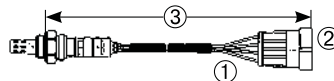

e kW
C
y
i

Stock-No

Type-No

Universal

525 i	2494	141	6	09.89-12.96	M50B25 / M52B25		R	4	35	1445	5707	OZA660-EE14	
530 i	2986	138	6	01.88-08.91	M30B30		R	4	35	1490	0466	OZA527-E27	91358
530 i	2997	160	8	09.92-06.94	M60B30		R	4	35	540	93678	OZA750-EE1	91358
530 i	2997	160	8	07.94-12.96	M60B30		R	4	47	570	95224	OZA750-EE5	91358
535 i	3430	155	6	01.88-09.95	M30B35		R	4	35	1490	0466	OZA527-E27	91358
M 3.6	3535	232	6	10.88-05.92	S38B36		R	4	35	1490	0466	OZA527-E27	91358
M 3.8	3795	250	6	03.92-01.97	S38B38		R	4	35	1490	0466	OZA527-E27	91358
540 i	3982	210	8	09.92-06.94	M60B40		R	4	35	540	93678	OZA750-EE1	91358
540 i	3982	210	8	07.94-12.96	M60B40		R	4	47	570	95224	OZA750-EE5	91358

5 (E39)