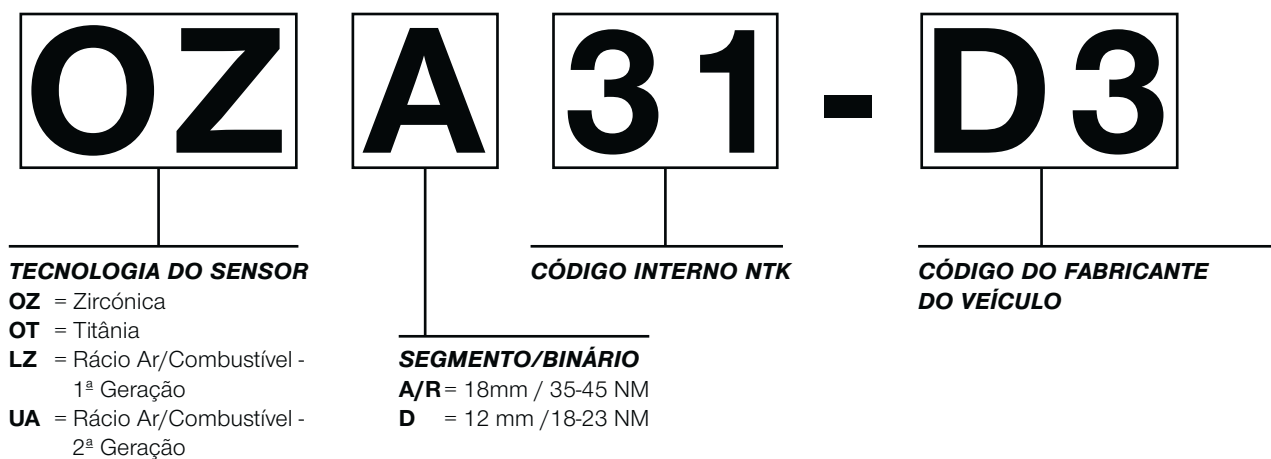

PT // Como ler o nosso número de peça: Sensores de Oxigênio