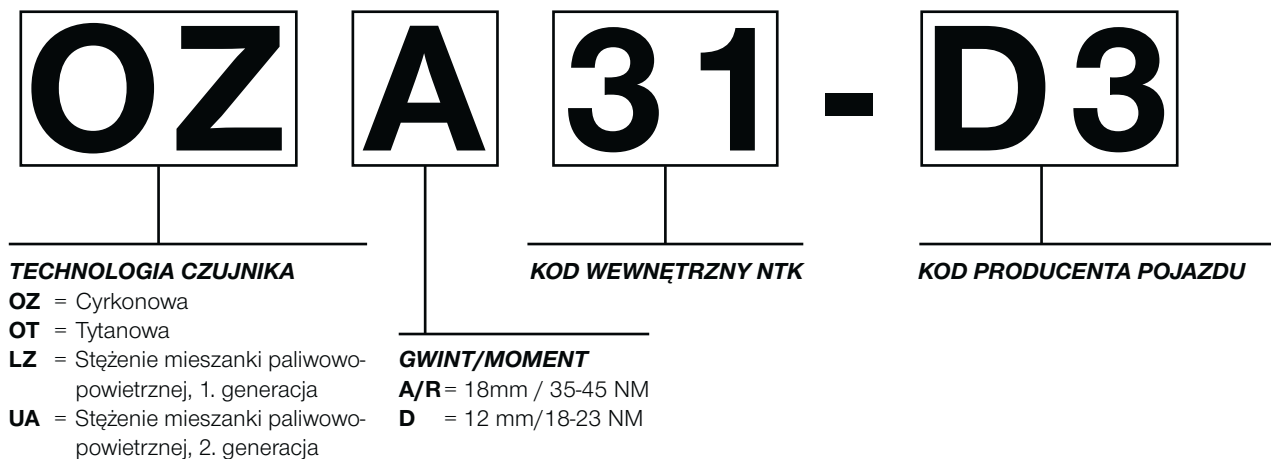

PL // Jak odczytać numer części: Czujniki tlenu