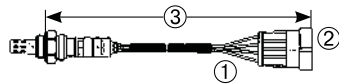

kW
C
Y
I

Stock-No

Type-No

Universal

2.0 16V CVVT (SL_)	1998	122	4	07.10-12.15	G4KD	Euro 5	R	5	91	660	94809	UAA0001-HD008	
SPORTAGE (QLE)													
2.0 16V CRDi QLE	1995	100	4	09.15-	D4HA	Euro 4/5	R	5	174	300	93195	UAR9000-EE007	
2.0 16V CRDi QLE	1995	136	4	09.15-	D4HA	Euro 4/5	R	5	174	300	93195	UAR9000-EE007	
VENGA													
1.6 16V CRDi YN	1582	85	4	02.10-	D4FB		R	5	174	400	91780	UAR9000-EE009	
1.6 16V CRDi YN	1582	94	4	02.10-	D4FB		R	5	174	400	91780	UAR9000-EE009	

LADA

110

1.5 8V	1499	54	4	01.95-09.04	2110		R	4	107	400	5653	OZA660-EE1	
1.5 8V	1499	56	4	10.00-09.04	2111		R	4	107	400	5653	OZA660-EE1	
1.5 8V	1499	57	4	01.95-09.04	2111		R	4	107	400	5653	OZA660-EE1	
1.5 16V	1499	67	4	10.00-09.04	2112		R	4	107	400	5653	OZA660-EE1	
1.5 16V	1499	67	4	10.00-12.00	2112		D	4	28	395	5654	OZA660-EE2	
1.5 16V 2110	1499	70	4	01.95-08.02	2112	Euro 2 / Euro 3	R	4	107	415	1628	OZA659-EE41	95801
1.5 16V 2110	1499	70	4	01.95-08.02	2112	Euro 2 / Euro 3	R	4	107	400	5653	OZA660-EE1	
1.5 16V 2110	1499	70	4	01.95-08.02	2112	Euro 3	D	4	107	415	1628	OZA659-EE41	95801
1.6 8V 2110	1596	60	4	01.00-12.12	21114		R	4	107	415	1628	OZA659-EE41	95801
1.6 8V LPG 2110	1596	60	4	10.04-03.07	21114		R	4	107	415	1628	OZA659-EE41	95801
1.6 8V 2110	1596	66	4	01.00-04.07	21114		R	4	107	415	1628	OZA659-EE41	95801
1.6 8V 2110	1596	72	4	01.95-12.07	21114		R	4	107	415	1628	OZA659-EE41	95801

111

1.5 8V	1499	56	4	10.00-12.11	2111		R	4	107	400	5653	OZA660-EE1	
1.5 8V	1499	57	4	01.97-09.04	2111		R	4	107	400	5653	OZA660-EE1	
1.5 8V	1499	58	4	10.00-09.04	2111		R	4	107	400	5653	OZA660-EE1	
1.5 16V	1499	67	4	10.00-09.04	2112		R	4	107	400	5653	OZA660-EE1	
1.5 16V	1499	67	4	10.00-	2112		D	4	28	395	5654	OZA660-EE2	
1.5 16V	1499	70	4	01.95-08.02	2112	Euro 2	R	4	107	400	5653	OZA660-EE1	

112