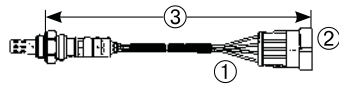

kW
C
Y
I

Stock-Nr

Type-Nr

Universal

2.0 16V HDi Hybrid4	8URHC8, 8URHCA	1997	120	4	12.11-	DW10CTED4		R	5	174	400	91780	UAR9000-EE009	
2.0 16V HDi	8ERHH8, 8ERHHA	1997	120	4	11.10-	DW10CTED4		R	5	174	400	91780	UAR9000-EE009	
2.0 16V HDi	8DRHH8, 8DRHHA	1997	120	4	11.10-	DW10CTED4		R	5	174	400	91780	UAR9000-EE009	
2.0 16V HDi Hybrid4	8DRHCA	1997	120	4	11.10-	DW10CTED4		R	5	174	400	91780	UAR9000-EE009	
2.0 16V HDi	8ERHH8, 8ERHHA	1997	120	4	03.13-	DW10CTED4		R	5	174	400	91780	UAR9000-EE009	
2.2 16V HDi	8E4HLA	2179	150	4	11.10-	DW12C		R	5	174	400	91780	UAR9000-EE009	
2.2 16V HDi	8D4HLA	2179	150	4	11.10-	DW12C		R	5	174	400	91780	UAR9000-EE009	
2.2 16V HDi	8E4HLA	2179	150	4	11.10-	DW12C		R	5	174	400	91780	UAR9000-EE009	

605

2.0 8V	6BR2B2	1998	79	4	02.90-09.99	XU10MZ		R	4	58	1470	90844	OZA739-EE23	
2.0 8V	(6B)	1998	89	4	03.91-06.94	XU10J2Z		R	4	58	1470	90844	OZA739-EE23	
2.0	(6B)	1998	89	4	06.89-03.91	RFZ(XU10J2Z)	Org. No -> 5336	R	4	89	1600	96151	OZA660-EE81	
2.0 16V	6BRFV2, 6BRFV4, 6BRFV9	1998	97	4	07.94-09.99	XU10J4R		R	4	73	1460	92031	OZA739-E43	
2.0 8V Turbo	(6B)	1998	104	4	07.92-06.94	XU10J2TE		R	4	58	1470	90844	OZA739-EE23	
2.0 8V Turbo	(6B)	1998	108	4	07.91-09.99	XU10J2TE		R	4	49	1480	91776	OZA660-EE39	
3.0 24V	(6B)	2946	140	6	04.97-06.00	ES9J4		R	4	73	600	92189	OZA457-EE43	

607