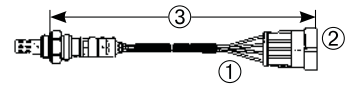

e kW
C
y
i

Stock-Nr

Type-Nr

Universal

AVANTIME

2.0 16V Turbo	(DE0_)	1998	120	4	11.01-05.03	F4R760 / F4R761		R	4	67	330	0387	OZA659-EE13	95801
2.0 16V Turbo	(DE0_)	1998	120	4	11.01-05.03	F4R760 / F4R761		D	4	67	330	0387	OZA659-EE13	95801
3.0 24V	(DE0_)	2946	152	6	09.01-05.03	L7X720 / L7X721		R	4	83	540	0378	OZA659-EE4	95801
3.0 24V	(DE0_)	2946	152	6	09.01-05.03	L7X720 / L7X721		D	4	83	540	0378	OZA659-EE4	95801

CAPTUR

0.9 12V TCe	(J5J_, J5M_)	898	66	3	06.13-	H4B400 / H4B408		R	4	101	425	93723	OZA723-EE35	
0.9 12V TCe	(J5J_, J5M_)	898	66	3	06.13-	H4B400 / H4B408	Check connector	D	4	101	424	94353	OZA603-R5	
0.9 12V TCe	(J5J_, J5M_)	898	66	3	06.13-	H4B400 / H4B408	Check connector	D	4	166	471	92522	OZA603-R6	
1.2 16V TCe	(J5A_, J5M_)	1197	88	4	06.13-	H5F403		D	4	166	471	92522	OZA603-R6	
1.5 8V dCi	(J5A_, J5M_)	1461	66	4	06.13-	K9K608 / K9K609 / K9K628 / K9K629 / K9K830 / K9K838		R	5	174	500	95436	UAR9000-EE014	

CLIO I