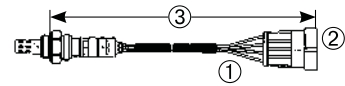

kW	C	y						Stock-No	Type-No	Universal	
1.5 16V	(MA, MB)	1493	84	4	01.97-02.01	D15Z				R 4 43 410	0148	OZA333-H5	
1.6 16V i	(EJ, EM1)	1590	77	4	01.96-12.98	D16Y6				R 4 43 410	93816	OZA686-EE4	
1.6 16V i	(EJ, EM1)	1590	77	4	03.96-03.00	D16Y7				R 5 100 410	0025	LZA09-E1	
1.6 16V i	(MA, MB)	1590	83	4	09.94-01.97	D16Y3				R 4 43 350	5714	OZA660-EE18	91157
1.6 16V i	(EJ, EK)	1590	84	4	01.97-02.01	D16Y				R 4 43 320	0137	OZA333-H4	
1.6 16V i	(EJ, EK)	1590	84	4	11.95-02.01	D16Y5				R 5 100 410	0025	LZA09-E1	
1.6 16V	(MB, MC)	1590	85	4	02.98-03.01	D16B2				R 4 43 320	0137	OZA333-H4	
1.6 16V	(MA, MB)	1590	85	4	01.97-03.01	D16B2				R 4 43 235	0159	OZA333-H6	
1.6 16V i Vtec	(EJ, EK)	1590	92	4	11.95-02.01	D16Y8				R 4 43 410	93816	OZA686-EE4	
1.6 16V	(MB, MC)	1590	92	4	04.98-02.01	D16W4				R 4 43 320	0299	OZA333-H26	
1.6 16V i Vtec	(EJ, EM1)	1590	92	4	03.96-03.00	D16Y8				R 5 100 410	0025	LZA09-E1	
1.6 16V	(MB, MC)	1590	92	4	04.98-02.01	D16W4				D 4 43 240	0266	OZA501-H17	
1.6 16V i Vtec	(MA, MB)	1590	93	4	09.94-01.97	D16Y2				R 3 80 440	93792	OZA721-EE26	
1.6 16V	(EJ, EK)	1590	93	4	06.95-09.00	D16Y2				R 4 43 410	93816	OZA686-EE4	
1.6 16V	(EJ, EM1)	1593	77	4	01.96-12.98	D16Y7				R 4 43 410	93816	OZA686-EE4	
1.8 16V	(MA, MB)	1797	124	4	01.97-02.01	B18C4				R 4 43 235	0159	OZA333-H6	
1.8 16V	(MB, MC)	1797	124	4	04.98-12.98	B18C4				D 4 43 235	0159	OZA333-H6	
1.8 16V	(MB, MC)	1797	124	4	01.99-02.01	B18C4				D 4 43 245	0288	OZA333-H25	
CIVIC VII													
1.3 16V Hybrid	(ES)	1339	61	4	01.04-09.05	LDA1				D 4 44 535	7951	OZA668-EE12	
1.4 16V i	(EU, EP, EV)	1396	55	4	04.01-09.05	D14Z6				R 4 44 535	0046	OZA508-H4	
1.4 16V i	(EU, EP, EV)	1396	55	4	04.01-09.05	D14Z6				D 4 44 595	0045	OZA501-H20	
1.4 16V iS	(EU, EP, EV)	1396	66	4	02.01-09.05	D14				R 4 44 535	0046	OZA508-H4	
1.4 16V	(ES)	1396	66	4	12.00-09.05	D14				R 4 44 535	0046	OZA508-H4	
1.4 16V iS	(EU, EP, EV)	1396	66	4	02.01-09.05	D14				D 4 44 595	0045	OZA501-H20	
1.4 16V	(ES)	1396	66	4	12.00-09.05	D14				D 4 44 595	0045	OZA501-H20	
1.6 16V	(ES)	1586	84	4	02.01-09.05	R16A1				D 4 105 275	0075	OZA635-H1	
1.6 16V	(ES)	1586	84	4	02.01-09.05	R16A2				D 4 105 275	0075	OZA635-H1	
1.6 16V i	(EU, EP, EV)	1590	81	4	02.01-09.05	D16				R 4 44 535	0046	OZA508-H4	
1.6 16V i	(EU, EP, EV)	1590	81	4	02.01-09.05	D16				D 4 44 595	0045	OZA501-H20	
1.6 16V	(ES)	1590	81	4	02.01-09.05	D16W7				D 4 44 535	7951	OZA668-EE12	
1.6 16V i	(EM2)	1590	81	4	02.01-12.05	D16W7				D 4 44 535	7951	OZA668-EE12	
1.7 16V i	(EM2)	1668	88	4	01.01-10.04	D17A8				R 4 44 535	0046	OZA508-H4	
1.7 16V i	(EM2)	1668	88	4	01.01-10.04	D17A8				D 4 44 595	0045	OZA501-H20	
1.7 16V i VTEC	(EM2)	1668	92	4	01.01-10.04	D17A9				R 4 44 595	0045	OZA501-H20	
1.7 16V i VTEC	(EM2)	1668	92	4	01.01-10.04	D17A9				D 4 44 595	0045	OZA501-H20	
2.0 16V i Sport	(EU, EP, EV)	1998	118	4	01.04-08.05	K20A3				D 4 44 500	0071	OZA614-H3	
2.0 16V Type-R	(EU, EP, EV)	1998	147	4	09.01-09.05	K20A2				R 4 43 340	0061	OZA563-H5	
2.0 16V Type-R	(EU, EP, EV)	1998	147	4	09.01-09.05	K20A2				D 4 44 740	0059	OZA562-H7	
2.0 16V Type-R	(EU, EP, EV)	1998	147	4	10.02-05.04	K20A3				D 4 44 690	0063	OZA563-H8	
2.0 16V Type-R	(EU, EP, EV)	1998	147	4	05.04-09.05	K20A3				D 4 44 500	0071	OZA614-H3	
CIVIC VIII													
1.4 8V	(FN, FK)	1339	61	4	09.05-09.08	L13A7				D 4 105 335	0076	OZA635-H4	
1.4 16V	(FN, FK)	1339	73	4	10.08-	L13Z1				D 4 105 515	1353	OZA644-H24	
1.4 16V	(FN, FK)	1339	73	4	01.09-	NP1				D 4 105 515	1353	OZA644-H24	
1.6 16V	(FD, FA)	1586	84	4	09.05-	R16A1				D 4 105 275	0075	OZA635-H1