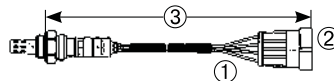

kW
C
Y
I

Stock-No

Type-No

Universal

2.0 16V TDCi	BL, (MKIII)	1997	85	4	01.11-06.14	TYDA		R	5	174	600	95685	UAR9000-EE015	
2.0 16V TDCi	BK, (MKIII)	1997	100	4	01.11-06.14	UKDB		R	5	174	600	95685	UAR9000-EE015	
2.0 16V TDCi	BM, (MKIII)	1997	100	4	04.11-06.14	UKDB		R	5	174	600	95685	UAR9000-EE015	
2.0 16V TDCi	BL, (MKIII)	1997	100	4	05.11-06.14	UKDB		R	5	174	600	95685	UAR9000-EE015	
2.0 16V TDCi	BM, (MKIII)	1997	103	4	01.11-06.14	UFDB		R	5	174	600	95685	UAR9000-EE015	
2.0 16V TDCi	BK, (MKIII)	1997	103	4	01.11-06.14	UFDB		R	5	174	600	95685	UAR9000-EE015	
2.0 16V TDCi	BL, (MKIII)	1997	103	4	01.11-06.14	UFDB		R	5	174	600	95685	UAR9000-EE015	
2.0 16V TDCi	BK, (MKIII)	1997	120	4	01.11-06.14	TXDB		R	5	174	600	95685	UAR9000-EE015	
2.0 16V TDCi	BM, (MKIII)	1997	120	4	01.11-06.14	TXDB		R	5	174	600	95685	UAR9000-EE015	
2.0 16V TDCi	BL, (MKIII)	1997	120	4	01.11-06.14	TXDB		R	5	174	600	95685	UAR9000-EE015	

FOCUS C-MAX