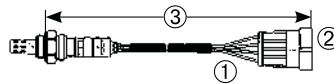

e kW
C
y
i

Stock-No

Type-No

Universal