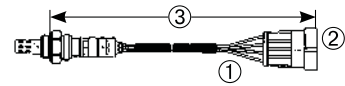

kW	C	Y					①	②	③	Stock-No	Type-No	Universal
1.6 8V	(1Z3, 1Z5, 933)	1595	75	4	05.04-06.13	CCSA / BGU / BSE / BSF		R	5	92	750	1851	LZA07-V1	
1.6 8V	(1Z3, 1Z5, 933)	1595	75	4	05.04-06.13	CMXA		R	5	91	642	1477	UAA0004-VW001	
1.6 8V	(1Z3, 1Z5, 933)	1595	75	4	05.04-06.13	BGU / BSE / BSF / CCSA / CMXA		R	5	92	750	1851	LZA07-V1	
1.6 8V	(1Z3, 1Z5, 933)	1595	75	4	05.04-06.13	CCSA		D	4	64	750	95870	OZA723-EE68	
1.6 8V	(1Z3, 1Z5, 933)	1595	75	4	05.04-06.13	CHGA		D	4	85	471	1884	OZA510-V11	
1.6 8V	(1Z3, 1Z5, 933)	1595	75	4	05.04-06.13	CCSA / BGU / BSE / BSF		D	4	85	471	1884	OZA510-V11	
1.6 8V	(1Z3, 1Z5, 933)	1595	75	4	05.04-06.13	BGU / BSE / BSF / CCSA / CMXA		D	4	64	750	95870	OZA723-EE68	
1.6 8V	(1Z3, 1Z5, 933)	1595	75	4	05.04-06.13	CCSA / BGU / BSE / BSF		D	4	85	471	1884	OZA510-V11	
1.6 8V	(1Z3, 1Z5, 933)	1595	75	4	05.04-06.13	BSE / CHGA		D	4	64	750	95870	OZA723-EE68	
1.6 16V TDI	(1Z3, 1Z5, 933)	1598	77	4	06.09-	CAYC		R	5	91	642	1477	UAA0004-VW001	
1.6 16V FSi	(1Z3, 1Z5, 933)	1598	85	4	02.04-10.08	BLF		R	5	174	800	90392	UAR9000-EE003	
1.6 16V FSi	(1Z3, 1Z5, 933)	1598	85	4	02.04-10.08	BLF		D	4	64	750	95870	OZA723-EE68	
1.8 16V TFSi	(1Z3, 1Z5, 933)	1798	112	4	03.09-02.13	CDAB		R	5	174	800	90357	UAR9000-EE004	
1.8 16V FSi / TSi	(1Z3, 1Z5, 933)	1798	118	4	06.07-03.13	CDA A		R	5	174	800	90357	UAR9000-EE004	
1.8 16V FSi / TSi	(1Z3, 1Z5, 933)	1798	118	4	06.07-03.13	BZB / CDA A		D	4	64	1325	90517	OZA723-EE66	
2.0 16V TDi	(1Z3, 1Z5, 933)	1968	81	4	03.10-06.13	CFHF		R	5	174	800	90392	UAR9000-EE003	
2.0 16V TDI	(1Z3, 1Z5, 933)	1968	81	4	03.10-06.13	CFHF / CLCA		R	5	91	642	1477	UAA0004-VW001	
2.0 8V TDi	(1Z3, 1Z5, 933)	1968	103	4	11.05-02.13	BMM		R	5	174	800	90392	UAR9000-EE003	
2.0 16V TDi	(1Z3, 1Z5, 933)	1968	103	4	11.05-02.13	CFHC / BKD / CLCB		R	5	174	800	90392	UAR9000-EE003	
2.0 16V TDI	(1Z3, 1Z5, 933)	1968	103	4	02.04-	BKD / CFHC / CLCB		R	5	91	642	1477	UAA0004-VW001	
2.0 16V TDi	(1Z3, 1Z5, 933)	1968	125	4	04.06-02.13	CEGA		R	5	174	800	90392	UAR9000-EE003	
2.0 16V TDI RS	(1Z3, 1Z5, 933)	1968	125	4	04.06-	BMN / CEGA		R	5	91	680	0033	LZA17-VW1	
2.0 16V FSi	(1Z3, 1Z5, 933)	1984	110	4	11.04-10.08	BLY / BVZ	I	D	5	174	800	90392	UAR9000-EE003	
2.0 16V FSi	(1Z3, 1Z5, 933)	1984	110	4	11.04-10.08	BLR / BVY / BLX / BVX / BLY		D	4	64	1325	90517	OZA723-EE66	
2.0 16V TFSi	(1Z3, 1Z5, 933)	1984	147	4	10.05-02.13	BWA / CCZA		R	5	174	800	90357	UAR9000-EE004	
2.0 16V TFSi	(1Z3, 1Z5, 933)	1984	147	4	10.05-02.08	BWA / CCZA	1Z8A150901 <-	D	4	64	750	95870	OZA723-EE68	
OCTAVIA III														
1.2 16V	(5E3)	1197	63	4	11.12-	CJZB	Euro 5	R	4	84	571	96573	OZA603-VW1	
1.2 16V	(5E3)	1197	63	4	11.12-	CJZB	Euro 5	D	4	84	571	96573	OZA603-VW1	
1.2 16V TSi	(5E3)	1197	63	4	11.12-	CJZB	Euro 6	D	4	85	781	90578	OZA603-VW7	
1.2 16V	(5E3)	1197	77	4	11.12-	CJZA	Euro 5	R	4	84	571	96573	OZA603-VW1	
1.2 16V	(5E3)	1197	77	4	11.12-	CJZA	Euro 5	D	4	84	571	96573	OZA603-VW1	
1.2 16V TSi	(5E3)	1197	77	4	11.12-	CJZA	Euro 6	D	4	85	781	90578	OZA603-VW7	
1.4 16V TSi G-TEC	(5E3)	1395	81	4	11.13-	CPWA		D	4	85	741	97823	OZA672-VW1	
1.4 16V TSi	(5E3)	1395	103	4	11.12-	CHPA	Euro 6	R	5	91	601	90153	UAA0004-VW013	
1.4 16V	(5E3)	1395	103	4	11.12-	CHPA		D	4	84	571	96573	OZA603-VW1	
1.4 16V TSi	(5E3, 5E5, NL3, NR3)	1395	110	4	08.14-	CZDA		R	4	84	571	96573	OZA603-VW1	
1.4 16V TSi	(5E3, 5E5, NL3, NR3)	1395	110	4	08.14-08.15	CZDA		D	4	84	571	96573	OZA603-VW1	
1.6 16V TDi	(5E3, 5E5)	1598	66	4	11.12-	CLHB / CRKA		D	5	98	1216	94144	UAA0004-VW010	
1.6 16V TDi	(5E3, 5E5)	1598	77	4	11.12-	CLHA		D	5	98	1216	94144	UAA0004-VW010	
1.6 16V TDi	(5E3, 5E5)	1598	81	4	05.13-	CRKB / CRMB		D	5	98	1216	94144	UAA0004-VW010	
2.0 16V TDi	(5E3, 5E5)	1968	110	4	05.13-	CRMB		D	5	98	1216	94144	UAA0004-VW010