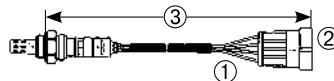

MEGANE III (KZ_)

1.4 16V	(KZ0, 1) (PHASEIII)	1397	96	4	08.09-	H4J700		R	4	101	350	91104	OZA723-EE36	
1.6 16V	(EM1B)	1598	77	4	06.05-03.09	K4M760 / K4M761 / K4M812 / K4M813		R	4	101	470	93419	OZA723-EE12	