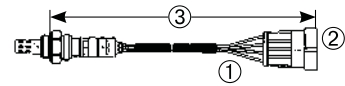

①	②	③	Stock-Nº	Type-Nº	Universal
1.4 16V	(350)	1368	66	4	09.04-12.12	192B2000				D	4	40	300	7978	OZA675-EE1		
1.4 16V	(350)	1368	70	4	09.04-	843A1000				R	4	40	300	7978	OZA675-EE1		
1.4 16V	(350)	1368	70	4	09.04-	843A1000				D	4	40	300	7978	OZA675-EE1		
1.6 16V JTD Multijet	(350)	1598	85	4	07.08-12.12	350A3000				R	5	174	500	91299	UAR9000-EE008		
1.6 16V JTD Multijet	(350)	1598	88	4	07.08-12.12	350A2000				R	5	174	500	91299	UAR9000-EE008		
1.9 8V JTD Multijet	(350)	1910	74	4	09.04-12.12	188B2000				R	5	174	400	91780	UAR9000-EE009		
PHEDRA																	
2.0 16V	(179)	1997	100	4	09.02-09.06	RFN				R	4	83	380	0386	OZA659-EE12	95801	
2.0 16V	(179)	1997	100	4	09.02-09.06	RFN				D	4	83	380	0386	OZA659-EE12	95801	
3.0 24V	(179)	2946	150	6	09.02-10.05	XFW				R	4	83	380	0386	OZA659-EE12	95801	
3.0 24V	(179)	2946	150	6	09.02-10.05	XFW				D	4	83	380	0386	OZA659-EE12	95801	
PRISMA																	
1.5 8V	(831AB0)	1498	55	4	12.85-12.86	138C				R	1	3	472	90840	OZA720-EE9	91157	
2.0 8V i.e.	(831AB0)	1995	85	4	07.87-12.89	831B4000				R	3	19	1215	94650	OZA721-EE20	93111	
THEMA																	
2.0 8V i.e.	(834)	1995	83	4	03.86-09.88	834B048				R	3	19	710	95555	OZA721-E49		
2.0 8V i.e.	(834)	1995	83	4	03.86-09.88	834B048				R	3	19	1215	94650	OZA721-EE20	93111	
2.0 8V i.e.	(834)	1995	85	4	09.87-05.92	834B.146				R	3	19	1215	94650	OZA721-EE20	93111	
2.0 16V i.e.	(834)	1995	104	4	02.89-05.92	835B2246				R	3	19	1215	94650	OZA721-EE20	93111	
2.0 16V i.e.	(834)	1995	104	4	02.89-05.92	834B2246				R	3	19	1215	94650	OZA721-EE20	93111	
2.0 8V i.e.Turbo	(834)	1995	110	4	07.86-05.90	834C146				R	3	19	710	95555	OZA721-E49		
2.0 8V i.e.Turbo	(834)	1995	110	4	07.86-05.90	834C146				R	3	19	1215	94650	OZA721-EE20	93111	
2.0 8V Turbo	(834)	1995	110	4	01.89-05.92	834C146				R	3	19	710	95555	OZA721-E49		
2.0 8V Turbo	(834)	1995	110	4	01.89-05.92	834C146				R	3	19	1215	94650	OZA721-EE20	93111	
2.0 16V	(834)	1995	112	4	08.92-12.93	834F1000				R	4	38	880	97632	OZA739-EE11	91358	
2.0 16V	(834)	1995	112	4	05.92-07.94	834F1000				R	4	38	880	97632	OZA739-EE11	91358	
2.0 16V i.e.Turbo	(834)	1995	130	4	04.89-05.92	834C1246				R	3	19	895	94490	OZA721-EE16		
2.0 16V i.e.Turbo	(834)	1995	130	4	04.89-05.92	834C1246				R	3	19	1215	94650	OZA721-EE20	93111	
2.8 12V i.e.	(834)	2849	108	6	06.88-09.91	834E.148				R	3	19	1215	94650	OZA721-EE20	93111	
3.0 32V	(834)	2927	151	8	12.87-12.92	F105L				R	3	19	1215	94650	OZA721-EE20	93111	
3.0 32V	(834)	2927	158	8	12.87-05.89	F105L				R	3	19	1215	94650	OZA721-EE20	93111	
3.0 12V	(834)	2959	126	6	09.92-07.94	834F000				R	4	38	1130	90436	OZA739-EE32	91358	
THESIS																	
2.0 20V	(841AX)	1998	136	5	02.02-06.09	841E000				R	4	40	300	7978	OZA675-EE1		
2.5 20V	(841AX)	2446	125	5	07.02-08.06	841D000				R	4	40	300	7978	OZA675-EE1		
2.5 20V	(841AX)	2446	125	5	07.02-08.06	841D000				D	4	40	400	5753	OZA659-EE49	95801	
3.0 24V	(841AX)	2959	158	6	02.02-07.05	841A000	Cyl_1-3			R	4	40	820	7903	OZA659-EE58	95801	
3.0 24V	(841AX)	2959	158	6	02.02-07.05	841A000	Cyl_4-6			R	4	40	300	7978	OZA675-EE1		
3.2 24V	(841AX)	3179	169	6	08.03-06.09	841L000	Cyl_1-3			R	4	40	820	7903	OZA659-EE58	95801	
3.2 24V	(841AX)	3179	169	6	08.03-06.09	841L000	Cyl_4-6			R	4	40	300	7978	OZA675-EE1		
Y																	
1.2 8V	(840A)	1108	40	4	04.97-06.00	176B2000				R	4	40	885	91001	OZA739-E40		
1.3 8V	(840A)	1242	44	4	09.95-12.99	188A4000				R	4	40	885	91001	OZA739-E40		
1.3 8V	(840A)	1242	44	4	09.95-12.99	840A3000				R	4	40	885	91001	OZA739-E40		
1.3 8V	(840A)	1242	44	4	01.00-09.03	188A4000				R	4	40	300	7978	OZA675-EE1		
1.3 8V	(840A)	1242	44	4	01.00-09.03	840A3000				R	4	40	300	7978	OZA675-EE1		
1.2 16V	(840A)	1242	59	4	10.00-06.03	188A5000				R	4	40	300	7978	OZA675-EE1		
1.2 16V	(840A)	1242	63	4	04.97-12.99	176B9000				R	4	40	300	91814	OZA660-EE58		
1.2 16V	(840A)	1242	63	4	01.00-09.03	176B9000				R	4	40	300	7978	OZA675-EE1