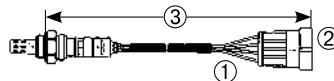

C
y
i

Stock-Nº

Type-Nº

Universal

CAMARO

3.1 12V T	(FP_)	3135	103	6	10.89-09.92	LH0T		R	1	6	387	94087	OZA734-EE2	
3.4 12V		3350	119	6	12.92-10.95	S		R	1	6	387	94087	OZA734-EE2	
5.0 16V	(FP_)	4998	127	8	10.87-09.92	LG47		R	1	6	387	94087	OZA734-EE2	
5.0 16V	(FP_)	5001	112	8	12.81-12.92	LG47		R	1	6	387	94087	OZA734-EE2	
5.7 16V		5733	205	8	12.92-09.93	LT1P		R	1	6	387	94087	OZA734-EE2	

CAPRICE

5.0 16V		4998	127	8	10.90-09.91	LG4E		R	1	6	387	94087	OZA734-EE2	

CAPTIVA

2.4 16V	(C100, C140)	2384	123	4	03.11-	A24XE		D	4	147	308	96012	OZA657-GM15	
2.4 16V	(C100, C140)	2405	100	4	06.06-02.11	Z24SED		D	4	102	380	0014	OZA610-W2	
2.4 16V LPG	(C100, C140)	2405	100	4	06.06-02.11	Z24SED		D	4	102	380	0014	OZA610-W2	
2.4 16V LPG	(C100, C140)	2405	100	4	01.07-02.11	Z24SED		D	4	102	380	0014	OZA610-W2	

CAVALIER

2.2 8V RS		2190	90	4	10.91-09.96	LN24		R	1	6	387	94087	OZA734-EE2	

CORVETTE CONVERTIBLE

5.6 16V		5657	179	8	08.88-08.91			R	3	14	375	92134	OZA721-EE35	93111
5.6 16V		5657	179	8	10.89-10.93	L988		R	1	6	387	94087	OZA734-EE2	
5.7 16V		5733	179	8	10.85-09.89	L988		R	1	6	387	94087	OZA734-EE2	
5.7 16V		5733	186	8	10.89-09.91	L988		R	1	6	387	94087	OZA734-EE2	
5.7 16V		5733	207	8	10.91-10.93	L988		R	1	6	387	94087	OZA734-EE2	
5.7 16V		5734	182	8	01.89-08.91	L98		R	3	14	375	92134	OZA721-EE35	93111
5.7 16V		5734	182	8	10.89-10.93	L98		R	1	6	387	94087	OZA734-EE2	

CRUZE

1.4 16V ECOTEC	(J_)	1364	103	4	06.12-	A14NET		R	4	72	475	94813	OZA723-EE54	
1.4 16V ECOTEC	(J_)	1398	74	4	07.13-	A14XER		R	4	72	475	94813	OZA723-EE54	
1.6 16V DVVT	(J_)	1598	86	4	12.12-12.15	F16D4		R	4	74	525	1560	OZA659-EE70	95801
1.6 16V DVVT	(J_)	1598	86	4	12.12-12.15	F16D4		D	4	74	300	1657	OZA659-EE71	95801
1.7 16V VCDi	(J_)	1686	81	4	08.13-12.15	A17DTE		R	5	174	400	91954	UAR9000-EE011	
1.7 16V CDTi ECOTEC	(J_)	1686	96	4	01.12-	A17DTS		R	5	174	400	91954	UAR9000-EE011	
1.7 16V CDTi ECOTEC / VCDi	(J_)	1686	96	4	01.12-	A17DTS		R	5	174	400	91954	UAR9000-EE011