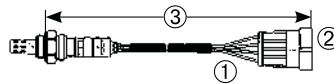

e kW
C
y
l

Stock-Nº

Type-Nº

Universal

1.0 12V - / Micro Hybrid Drive (451)	999	52	3	01.07-06.14	132910	Coutry version: USA, Canada	R	5	174	400	91954	UAR9000-EE011	
1.0 12V - / Micro Hybrid Drive (451)	999	52	3	01.07-06.14	132910	Coutry version: USA, Canada	R	5	174	600	97739	UAR9000-EE010	
1.0 12V (451)	999	52	3	01.07-	132910		D	4	89	300	1709	OZA571-GB1	
1.0 12V Turbo (451)	999	62	3	01.07-	132930		R	4	89	300	1709	OZA571-GB1	
1.0 12V Turbo (451)	999	62	3	01.07-	132930		D	4	89	300	1709	OZA571-GB1	
1.0 12V (451)	999	62	3	05.10-	132930		D	4	89	461	97132	OZA603-MB16	
1.0 12V (451)	999	72	3	05.10-	132930		D	4	89	461	97132	OZA603-MB16	
1.0 12V (451)	999	75	3	07.10-	132930		D	4	89	461	97132	OZA603-MB16	

ROADSTER

0.7 6V (452)	698	45	3	08.03-11.05	160921		R	4	47	295	1629	OZA659-EE42	95801
0.7 6V (452)	698	60	3	04.03-11.05	160921		R	4	47	295	1629	OZA659-EE42	95801
0.7 6V (452)	698	74	3	12.03-11.05	160923		R	4	47	295	1629	OZA659-EE42	95801

FORFOUR

1.2 12V (W454)	1124	47	3	03.05-10.06	134911		D	4	61	475	92130	OZA723-EE37	
1.2 12V (W454)	1124	55	3	08.03-08.06	134910		R	4	61	475	92130	OZA723-EE37	
1.4 16V (W454)	1332	70	4	04.04-10.06	135930		R	4	61	475	92130	OZA723-EE37	
1.5 12V CDi (W454)	1493	50	3	06.04-08.06	639939		R	5	174	400	91780	UAR9000-EE009	
1.5 12V CDi (W454)	1493	50	3	06.04-08.06	639939		R	5	174	400	91954	UAR9000-EE011	
1.5 12V CDi (W454)	1493	50	3	06.04-08.06	639939		R	5	174	600	97739	UAR9000-EE010	
1.5 12V CDi (W454)	1493	70	3	06.04-08.06	639939		R	5	174	400	91780	UAR9000-EE009	
1.5 12V CDi (W454)	1493	70	3	06.04-08.06	639939		R	5	174	400	91954	UAR9000-EE011	
1.5 12V CDi (W454)	1493	70	3	06.04-08.06	639939		R	5	174	600	97739	UAR9000-EE010	
1.5 16V (W454)	1499	80	4	04.04-10.06	135950		R	4	61	475	92130	OZA723-EE37	
1.5 16V (W454)	1499	90	4	04.04-10.06	135950		R	4	61	475	92130	OZA723-EE37	

SSANGYONG

ACTYON