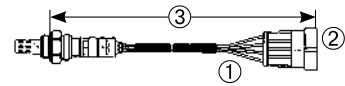

Year	Cyl	KW	Date	Model	Info	Rear Axle			Stock-No	Type-No	Universal	
							1	2	3				
325 d	1995	160	4	07.13-05.16	N47D20D		D	5	174	500	91299	UAR9000-EE008	
330 d	2993	190	6	01.14-	N57D30A		R	5	174	500	91299	UAR9000-EE008	
330 d	2993	190	6	01.14-	N57D30A		D	5	174	500	91299	UAR9000-EE008	
330 d M Performance Power Kit	2993	210	6	06.16-	N57D30A		R	5	174	500	91299	UAR9000-EE008	
330 d M Performance Power Kit	2993	210	6	06.16-	N57D30A		D	5	174	500	91299	UAR9000-EE008	
335 d	2993	230	6	01.14-	N57D30B		R	5	174	500	91299	UAR9000-EE008	
335 d	2993	230	6	01.14-	N57D30B		D	5	174	500	91299	UAR9000-EE008	
4 (F32)													
420 d	1995	120	4	07.13-	N47D20C		D	5	174	500	91299	UAR9000-EE008	
420 d	1995	120	4	10.13-	N47D20C		D	5	174	500	91299	UAR9000-EE008	
420 d	1995	135	4	07.13-	N47D20C		D	5	174	500	91299	UAR9000-EE008	
420 d M Performance Power Kit	1995	147	4	07.13-	N47D20C		D	5	174	500	91299	UAR9000-EE008	
430 d	2993	190	6	11.13-	N57D30A		R	5	174	500	91299	UAR9000-EE008	
430 d	2993	190	6	11.13-	N57D30A		D	5	174	500	91299	UAR9000-EE008	
430 d M Performance Power Kit	2993	210	6	11.13-	N57D30A		R	5	174	500	91299	UAR9000-EE008	
430 d M Performance Power Kit	2993	210	6	11.13-	N57D30A		D	5	174	500	91299	UAR9000-EE008	
435 d	2993	230	6	11.13-	N57D30B		R	5	174	500	91299	UAR9000-EE008	
435 d	2993	230	6	11.13-	N57D30B		D	5	174	500	91299	UAR9000-EE008	
4 (F33)													
420 d	1995	135	4	10.13-07.15	N47D20C		D	5	174	500	91299	UAR9000-EE008	
420 d	1995	147	4	10.13-07.15	N47D20C		D	5	174	500	91299	UAR9000-EE008	
430 d	2993	190	6	07.14-	N57D30A		R	5	174	500	91299	UAR9000-EE008	
430 d	2993	190	6	07.14-	N57D30A		D	5	174	500	91299	UAR9000-EE008	
430 d	2993	210	6	07.14-	N57D30A		R	5	174	500	91299	UAR9000-EE008	
430 d	2993	210	6	07.14-	N57D30A		D	5	174	500	91299	UAR9000-EE008	
435 d	2993	230	6	07.14-	N57D30B		D	5	174	500	91299	UAR9000-EE008	
4 (F36)													
418 d	1995	100	4	03.14-	N47D20C		D	5	174	500	91299	UAR9000-EE008	
418 d	1995	105	4	03.14-	N47D20C		D	5	174	500	91299	UAR9000-EE008	
420 d	1995	120	4	03.14-	N47D20C		D	5	174	500	91299	UAR9000-EE008	
420 d	1995	135	4	03.14-03.15	N47D20C		D	5	174	500	91299	UAR9000-EE008	
420 d M Performance Power Kit	1995	147	4	03.14-03.15	N47D20C		D	5	174	500	91299	UAR9000-EE008	
430 d	2993	190	6	07.14-	N57D30A		R	5	174	500	91299	UAR9000-EE008	
430 d	2993	190	6	07.14-	N57D30A		D	5	174	500	91299	UAR9000-EE008	
430 d M Performance Power Kit	2993	210	6	07.14-	N57D30A		R	5	174	500	91299	UAR9000-EE008	
430 d M Performance Power Kit	2993	210	6	07.14-	N57D30A		D	5	174	500	91299	UAR9000-EE008	
435 d	2993	230	6	07.14-	N57D30B		D	5	174	500	91299	UAR9000-EE008	
5 (E34)													
518 i	1796	83	4	09.89-09.95	M40B18		R	4	35	910	93790	OZA750-EE7	91358
518 i	1796	85	4	12.93-12.95	M43B18		R	4	35	910	93790	OZA750-EE7	91358
518 g	1796	85	4	12.93-12.95	M43B18		R	4	35	910	93790	OZA750-EE7	91358
520 i	1990	95	6	01.88-01.97	M20B20		R	4	59	675	92223	OZA750-E12	
520 i	1991	110	6	01.88-12.96	M40B206S1 / M50B20	Check connector	R	4	35	1420	93377	OZA750-EE3	91358
520 i	1991	110	6	01.88-12.96	M40B206S1 / M50B20	Check connector	R	4	52	1408	1932	OTA7H-3A1	
520 i	1991	110	6	01.88-12.96	M40B206S1 / M50B20	Check connector	R	4	35	1445	5707	OZA660-EE14	
525 i	2494	125	6	01.88-12.96	M20B25		R	4	59	675	92223	OZA750-E12	
525 i	2494	141	6	09.89-12.96	M50B25 / M52B25		R	4	35	1420	93377	OZA750-EE3	91358