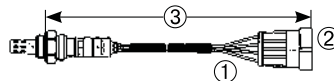

kW
C
Y
I

Stock-No

Type-No

Universal