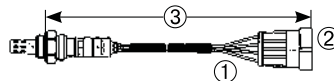

Stock-No	Type-No	Universal		
									R	D	①	②	③			
2.3 16V	(CG, CK)	2254	113	4	11.00-12.02	F23Z5			R		4	43	240	0499	OZA569-H1	
2.3 16V	(CH)	2254	113	4	11.00-12.02	F23Z5			R		4	43	240	0499	OZA569-H1	
ACCORD VIII																
2.0 16V i	(CU)	1997	115	4	06.08-	R20A3			D		4	105	275	0075	OZA635-H1	
2.0 16V i		1997	115	4	07.08-	R20A3			D		4	105	275	0075	OZA635-H1	
CITY																
1.4 16V i-V TEC	(GM)	1339	73	4	09.08-	L13Z1			R		4	146	801	93765	OZA644-H15	
CIVIC II																
1.6 16V i	(EE)	1590	80	4	01.88-12.89	D16A6			R		1	5	370	96066	OZA720-EE15	
1.6 16V i	(EE)	1590	81	4	01.88-02.95	D16A6			R		1	5	370	96066	OZA720-EE15	
CIVIC IV																
1.4 16V	(EC, ED, EE)	1343	55	4	09.89-09.91	D13B2			R		1	5	370	96066	OZA720-EE15	
1.5 16V i	(EC, ED, EE)	1493	69	4	10.88-09.91	D15B2			R		1	5	370	96066	OZA720-EE15	
1.5 16V i	(ED)	1493	69	4	12.89-09.91	D15B2			R		1	5	370	96066	OZA720-EE15	
1.6 16V i	(EC, ED, EE)	1590	80	4	10.87-09.91	D16A6			R		1	5	370	96066	OZA720-EE15	
1.6 16V i	(ED)	1590	80	4	11.87-09.91	D16A6			R		1	5	370	96066	OZA720-EE15	
1.6 16V i	(ED)	1590	80	4	10.89-09.91	D16A6			R		1	5	370	96066	OZA720-EE15	
1.6 16V i	(ED)	1590	81	4	10.87-09.91	D16Z2			R		1	5	370	96066	OZA720-EE15	
1.6 16V i	(EC, ED, EE)	1590	81	4	10.87-09.91	D16Z2			R		1	5	370	96066	OZA720-EE15	
CIVIC V																
1.5 16V i	(EG)	1493	69	4	10.91-11.95	D15Z1			R		5	100	410	0025	LZA09-E1	
1.5 16V i	(EG, EH)	1493	69	4	10.91-11.95	D15Z1			R		5	100	410	0025	LZA09-E1	
1.5 16V i LSi	(EJ)	1493	74	4	01.94-11.95	D15B7			R		4	43	350	5714	OZA660-EE18	91157
1.6 16V i	(EJ)	1590	77	4	01.94-11.95	D16Y7			R		5	100	410	0025	LZA09-E1	
1.6 16V Vtec	(EG)	1590	92	4	10.91-11.95	D16Z6			R		3	80	440	93792	OZA721-EE26	
1.6 16V Vtec	(EG, EH)	1590	92	4	10.91-11.95	D16Z6			R		3	80	440	93792	OZA721-EE26	
1.6 16V Vtec	(EG, EH)	1590	92	4	10.91-11.95	D16Z7			R		3	80	440	93792	OZA721-EE26	
1.6 16V i Vtec	(EJ)	1590	92	4	01.94-03.96	D16Y6			R		3	80	440	93792	OZA721-EE26	
1.6 16V i Vtec	(EJ)	1590	92	4	01.94-03.96	D16Z9			R		3	80	440	93792	OZA721-EE26	
CIVIC VI																
1.4 16V i	(EJ, EK)	1396	55	4	11.95-12.96	D14A3			R		1	125	335	90709	OZA720-H2	91157
1.4 16V i	(EJ, EK)	1396	55	4	11.95-02.01	D14Z1			R		1	125	335	90709	OZA720-H2	91157
1.4 16V	(MB, MC)	1396	55	4	04.98-02.01	D14A7			R		4	43	350	5714	OZA660-EE18	91157
1.4 16V i	(MA, MB)	1396	55	4	09.95-02.01	D14A7			R		4	43	320	0137	OZA333-H4	
1.4 16V	(MB, MC)	1396	55	4	04.98-12.99	D14A7			D		4	43	240	0266	OZA501-H17	
1.4 16V i	(EJ, EK)	1396	66	4	11.95-02.01	D14A4			R		1	125	335	90709	OZA720-H2	91157
1.4 16V	(MB, MC)	1396	66	4	04.98-02.01	D14A			R		4	43	320	0137	OZA333-H4	
1.4 16V	(MB, MC)	1396	66	4	04.98-12.99	D14A8			R		4	43	350	5714	OZA660-EE18	91157
1.4 16V	(MB, MC)	1396	66	4	02.99-02.01	D14A8			R		4	43	320	0299	OZA333-H26	
1.4 16V i	(MA, MB)	1396	66	4	09.94-01.97	D14A2			R		4	43	350	5714	OZA660-EE18	91157
1.4 16V i	(MA, MB)	1396	66	4	09.94-01.97	D14A8			R		4	43	350	5714	OZA660-EE18	91157
1.4 16V BiFuel	(EJ, EM1)	1396	66	4	01.96-02.01	D14A4			R		4	43	320	0299	OZA333-H26	
1.4 16V BiFuel	(EJ, EM1)	1396	66	4	01.96-02.01	D14Z4			R		4	43	320	0299	OZA333-H26	
1.4 16V	(MB, MC)	1396	66	4	02.99-02.01	D14A8			D		4	43	245	0288	OZA333-H25	
1.4 16V BiFuel	(EJ, EM1)	1396	66	4	01.96-02.01	D14A4			D		4	43	240	0266	OZA501-H17	
1.4 16V BiFuel	(EJ, EM1)	1396	66	4	01.96-02.01	D14Z4			D		4	43	240	0266	OZA501-H17	
1.4 16V BiFuel	(EJ, EM1)	1396	66	4	01.96-02.01	D14A4			D		4	43	245	0288	OZA333-H25	
1.4 16V BiFuel	(EJ, EM1)	1396	66	4	01.96-02.01	D14Z4			D		4	43	245	0288	OZA333-H25	
1.5 16V i Vtec-E	(MA, MB)	1493	66	4	09.94-01.97	D15Z3			R		5	100	410	0025	LZA09-E1	
1.5 16V i	(EJ, EK)	1493	84	4	01.97-02.01	D15Z			R		4	43	410	0148	OZA333-H5	
1.5 16V	(MB, MC)	1493	84	4	04.98-02.01	D15Z			R		4	43	410	0148	OZA333-H5	
1.5 16V	(MB, MC)	1493	84	4	02.99-02.01	D15Z8			R		4	43	410	0212	OZA333-H27