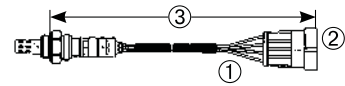

e kW
C
Y
I

Stock-Nº

Type-Nº

Universal

ELANTRA

1.6 16V CRDi	(DM)	1582	94	4	01.11-08.15	D4FB		R	5	174	400	91780	UAR9000-EE009
1.6 16V CRDi	(AD)	1582	100	4	01.16-	D4FB	Euro 6	R	5	174	400	91780	UAR9000-EE009
1.6 16V	(XD)	1599	66	4	06.00-07.03	G4DR		R	4	30	317	90401	OZA692-EE3
1.6 16V	(XD)	1599	66	4	06.00-07.06	G4DR		D	4	30	300	96284	OZA723-EE5
1.6 16V	(XD)	1599	77	4	05.03-07.06	G4ED-G		R	4	30	317	90401	OZA692-EE3
1.6 16V	(XD)	1599	77	4	05.03-07.06	G4ED-G		D	4	30	300	96284	OZA723-EE5
1.6 16V	(XD)	1599	79	4	06.00-07.06	G4ED-G		R	4	30	317	90401	OZA692-EE3
1.6 16V	(XD)	1599	79	4	06.00-07.06	G4ED-G		D	4	30	300	96284	OZA723-EE5
1.6 16V	(XD)	1599	79	4	06.00-07.03	G4ED		R	4	30	317	90401	OZA692-EE3
1.6 16V	(XD)	1599	82	4	09.03-07.06	G4GA		R	4	30	317	90401	OZA692-EE3
1.6 16V	(XD)	1599	82	4	09.03-07.06	G4GA		D	4	30	300	96284	OZA723-EE5
1.8 16V	(XD)	1795	79	4	06.00-07.03	G4EB		R	4	31	220	92366	OZA723-EE4
1.8 16V	(XD)	1795	79	4	06.00-07.03	G4EB		D	4	30	317	90401	OZA692-EE3
1.8 16V	(XD)	1795	97	4	06.00-06.03	G4BB		D	4	30	317	90401	OZA692-EE3
1.8 16V	(XD)	1795	97	4	06.00-07.06	G4BB		R	4	31	220	92366	OZA723-EE4
1.8 16V	(XD)	1795	97	4	06.00-07.03	G4BB		D	4	30	317	90401	OZA692-EE3
2.0 16V	(XD)	1975	102	4	06.00-07.03	G4BC		D	4	30	317	90401	OZA692-EE3
2.0 16V	(XD)	1975	102	4	06.00-07.06	G4BC		R	4	31	220	92366	OZA723-EE4
2.0 16V CVVT	(DM)	1975	103	4	06.06-05.10	G4GC		R	4	31	220	92366	OZA723-EE4
2.0 16V	(XD)	1975	104	4	06.00-07.03	G4EC		D	4	30	317	90401	OZA692-EE3
2.0 16V	(XD)	1975	104	4	06.00-07.06	G4GC		R	4	31	220	92366	OZA723-EE4
2.0 16V	(XD)	1975	104	4	06.00-07.03	G4GC		D	4	30	317	90401	OZA692-EE3
2.0 16V	(XD)	1975	105	4	10.03-07.06	G4GC		R	4	31	220	92366	OZA723-EE4
2.0 16V CVVT	(HD)	1975	105	4	06.06-06.11	G4GC		R	4	31	220	92366	OZA723-EE4

EQUUS

3.5 24V		3497	155	6	10.99-03.09	G6CU	↑	R	4	102	377	1343	OZA532-KH2

GETZ (TB)