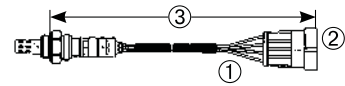

kW C Y I				R D ① ② ③	Stock-Nr Type-Nr Universal
2.0 16V TDi / TDi BlueMotion	7EF, 7EM, 7EN, (T5)	1968	84	4	05.11-11.15	CAAD	R 5 174 800 90392 UAR9000-EE003
2.0 16V TDi / TDi BlueMotion	7EF, 7EM, 7EN, (T5)	1968	84	4	05.11-11.15	CSDA	R 5 174 800 90392 UAR9000-EE003
2.0 16V TDi	7EF, 7EM, 7EN, (T5)	1968	100	4	05.10-11.15	CAAE	R 5 174 800 90392 UAR9000-EE003
2.0 16V TDi	7EF, 7EM, 7EN, (T5)	1968	100	4	05.10-11.15	CCHB	R 5 174 800 90392 UAR9000-EE003
2.0 16V TDi / TDi BlueMotion	7EF, 7EM, 7EN, (T5)	1968	103	4	09.09-11.15	CAAC	R 5 174 800 90392 UAR9000-EE003
2.0 16V TDi / TDi BlueMotion	7EF, 7EM, 7EN, (T5)	1968	103	4	09.09-11.15	CCHA	R 5 174 800 90392 UAR9000-EE003
2.0 16V TDi BlueMotion	SGF, SGM, SGN, (T6)	1968	103	4	04.15-	CAAC	R 5 174 800 90392 UAR9000-EE003
2.0 16V TDi BlueMotion	SGF, SGM, SGN, (T6)	1968	103	4	06.15-	CAAC	R 5 174 800 90392 UAR9000-EE003
2.0 16V TDi / TDi BlueMotion	7EF, 7EM, 7EN, (T5)	1968	132	4	09.09-11.15	CFCA	R 5 174 1200 93909 UAR9000-EE002
2.0 16V TDi / TDi BlueMotion	7EF, 7EM, 7EN, (T5)	1968	132	4	01.10-11.15	CFCA	R 5 174 1200 93909 UAR9000-EE002
2.0 16V TDi BlueMotion	SGF, SGM, SGN, (T6)	1968	132	4	04.15-	CFCA	R 5 174 1200 93909 UAR9000-EE002
2.0 16V TDi BlueMotion	SGF, SGM, SGN, (T6)	1968	132	4	06.15-	CFCA	R 5 174 1200 93909 UAR9000-EE002
2.0 8V	7EF, 7EM, 7EN, 7HF, 7HM, (T5)	1984	85	4	11.09-11.15	AXA	From: 7HA200001,7JA200001 R 5 174 800 90392 UAR9000-EE003
2.0 8V	7EF, 7EM, 7EN, 7HF, 7HM, (T5)	1984	85	4	11.03-10.09	AXA	To: 7HA050000,7JA010000 R 5 173 800 96484 UAR9000-EE020
2.0 8V	7E_, 7H_	1984	85	4	11.09-	AXA	7HA200001->,7JA200001-> D 4 64 750 95870 OZA723-EE68
2.0 8V	(7EF, 7EM, 7EN, 7HF, 7HM)	1984	85	4	11.03-10.09	AXA	7HA050000 <- D 4 64 1325 90517 OZA723-EE66
2.0 8V	(7EF, 7EM, 7EN, 7HF, 7HM)	1984	85	4	11.03-10.09	AXA	7HA200001 > D 4 64 750 95870 OZA723-EE68
2.0 8V	(7EF, 7EM, 7EN, 7HF, 7HM)	1984	85	4	11.03-10.09	AXA	7JA200001 > D 4 64 750 95870 OZA723-EE68
2.0 8V	(7EF, 7EM, 7EN, 7HF, 7HM)	1984	85	4	11.03-10.09	AXA	7JA010000 <- D 4 64 1325 90517 OZA723-EE66
2.5 10V TDi	7HF, 7HM, 7HN, (T5)	2461	96	5	04.03-11.09	BNZ	R 5 174 1200 93909 UAR9000-EE002
2.5 10V TDi	7HF, 7HM, 7HN, (T5)	2461	96	5	07.04-11.09	BNZ	R 5 174 1200 93909 UAR9000-EE002
2.5 10V TDi	7HF, 7HM, 7HN, (T5)	2461	128	5	04.03-11.09	BPC	R 5 174 1200 93909 UAR9000-EE002
2.5 10V TDi	7HF, 7HM, 7HN, (T5)	2461	128	5	07.04-11.09	BPC	R 5 174 1200 93909 UAR9000-EE002
2.8 24V VR6	7DC, (T4)	2792	150	6	06.00-04.03	AMV	R 5 173 1500 94418 UAR9000-EE017
3.2 24V	7HM, (T5)	3189	170	6	02.04-06.04	BDL	T & T R 5 173 800 96484 UAR9000-EE020
3.2 24V	(7HM)	3189	170	6	02.04-11.09	BDL	D 4 64 1325 90517 OZA723-EE66
3.2 24V	7HF, 7HM, 7HN, (T5)	3189	173	6	02.04-11.09	BKK	T & T R 5 173 800 96484 UAR9000-EE020
3.2 24V	7HF, 7HM, 7HN, (T5)	3189	173	6	07.04-11.09	BKK	T & T R 5 173 800 96484 UAR9000-EE020
3.2 24V	(7HF, 7HM, 7HN)	3189	173	6	02.04-11.09	BKK	D 4 64 750 95870 OZA723-EE68
3.2 24V	(7HF, 7HM, 7HN)	3189	173	6	02.04-11.09	BKK	D 4 64 1325 90517 OZA723-EE66
PASSAT (32B)							
1.6 8V	(32B)	1595	74	4	01.99-11.00	ADP	3B-X-360 001 -> R 4 64 1175 0391 OZA659-EE17 95801
1.8 8V	(32B)	1781	66	4	01.85-03.88	JN	R 1 3 472 90840 OZA720-EE9 91157
1.8 8V	(32B)	1781	66	4	08.84-03.88	JN	R 3 19 975 92497 OZA721-EE21
1.8 8V	(32B)	1781	66	4	08.84-03.88	JN	R 3 19 1215 94650 OZA721-EE20 93111
1.8 8V	(32B)	1781	66	4	08.84-03.88	JN	R 1 3 472 90840 OZA720-EE9 91157
2.2 10V	(32B)	2226	85	5	08.85-03.88	KX	R 1 3 472 90840 OZA720-EE9 91157
2.2 10V	(32B)	2226	88	5	08.85-03.88	JT	R 3 19 975 92497 OZA721-EE21
2.2 10V	(32B)	2226	88	5	08.85-03.88	JT	R 3 19 1215 94650 OZA721-EE20 93111
PASSAT (3A2,3A5)							
1.6 8V	(3A5, 3A5)	1595	53	4	04.90-07.90	1F	31-L300001-> R 3 19 490 93521 OZA721-EE19
1.6 8V	(3A5, 3A5)	1595	53	4	08.88-04.90	1F	->31-L-30000 R 1 3 472 90840 OZA720-EE9 91157