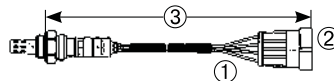

Stock-No	Type-No	Universal
1.8 20V T	(4B, C5)	1781	132	4	04.99-01.05	AJL			R	4 66 1350	93088	OZA457-EE37	
2.0 16V TDi	(4F2, 4F5, C6)	1968	89	4	09.05-06.06	BVG			R	5 174 500	90497	UAR9000-EE012	
2.0 16V TDi	(4F2, 4F5, C6)	1968	100	4	07.04-08.11	BNA / BR / CAGA			R	5 174 500	90497	UAR9000-EE012	
2.0 16V TDi	(4F2, 4F5, C6)	1968	103	4	07.04-10.08	BRE			R	5 174 800	90392	UAR9000-EE003	
2.0 16V TDi	(4F2, 4F5, C6)	1968	120	4	04.09-03.11	CAHB			R	5 174 500	90497	UAR9000-EE012	
2.0 16V TDi	(4F2, 4F5, C6)	1968	125	4	11.08-08.11	CAHA			R	5 174 500	90497	UAR9000-EE012	
2.0 8V	(4A, C4)	1984	74	4	06.94-08.96	AAE			R	3 19 975	92592	OZA727-EE5	93111
2.0 8V	(4A, C4)	1984	85	4	06.94-08.96	ABK			R	3 19 1215	94650	OZA721-EE20	93111
2.0 20V	(4B2, 4B5, C5)	1984	96	4	04.01-01.05	ALT			R	5 173 1500	94418	UAR9000-EE017	
2.0 20V	(4B2, 4B5, C5)	1984	96	4	04.01-01.05	ALT	Check connector		D	4 65 690	7949	OZA659-EE64	95801
2.0 20V	(4B2, 4B5, C5)	1984	96	4	04.01-01.05	ALT	Check connector		D	4 64 750	96050	OZA723-EE67	
2.0 16V	(4A, C4)	1984	103	4	06.94-12.97	ACE	Check connector		R	3 19 975	92497	OZA721-EE21	
2.0 16V	(4A, C4)	1984	103	4	06.94-12.97	ACE	Check connector		R	3 19 1215	94650	OZA721-EE20	93111
2.0 16V TFSi	(4F2, 4F5, C6)	1984	125	4	06.05-08.11	BPJ			R	5 174 1300	96417	UAR9000-EE005	
2.0 16V TFSi	(4F2, 4F5, C6)	1984	125	4	06.05-08.11	BPJ			D	4 64 1325	90517	OZA723-EE66	
2.0 16V TFSi	(4G2, C7)	1984	132	4	03.11-04.15	CDNB / CAEB			R	5 174 800	90392	UAR9000-EE003	
2.0 16V TFSi	(4G2, C7)	1984	155	4	03.11-04.15	CDNB / CAEB			R	5 174 800	90392	UAR9000-EE003	
2.3 20V	(4A, C4)	2226	169	5	06.94-12.97	AAN			R	3 19 975	92592	OZA727-EE5	93111
2.3 20V	(4A, C4)	2226	169	5	06.94-12.97	AAN			R	3 19 1215	94650	OZA721-EE20	93111
2.3 10V	(4A, C4)	2309	98	5	06.94-12.95	AAR			R	3 19 1215	94650	OZA721-EE20	93111
2.4 30V	(4B2, 4B5, C5)	2393	100	6	01.99-05.01	ALW / ARN / ASM			R	4 48 615	1620	OZA659-EE36	95801
2.4 30V	(4B2, 4B5, C5)	2393	100	6	06.01-01.05	ASM			R	4 64 535	1627	OZA659-EE40	95801
2.4 30V	(4B2, 4B5, C5)	2393	100	6	06.01-01.05	ASM	4B2000001 ->		R	4 64 750	96050	OZA723-EE67	
2.4 30V	(4B2, 4B5, C5)	2393	100	6	08.97-12.98	ALW / ARN / ASM	-> 4BX067800		R	4 48 520	97557	OZA660-EE27	1952
2.4 30V	(4B2, 4B5, C5)	2393	100	6	08.97-05.01	ASM	-> 4B1200000;		D	4 48 1435	5748	OZA659-EE46	95801
2.4 30V	(4B2, 4B5, C5)	2393	100	6	08.97-05.01	ASM	-> 4B1200000;		D	4 66 1440	5750	OZA659-EE47	95801
2.4 30V	(4B2, 4B5, C5)	2393	100	6	06.01-01.05	ASM	4B2000001 ->		D	4 64 750	96050	OZA723-EE67	
2.4 12V	(4A2)	2393	110	6	07.95-10.97	AFM			R	3 19 710	95555	OZA721-E49	
2.4 30V	(4B, C5)	2393	115	6	01.99-05.01	APC	4B-X-068 801 ->		R	4 48 615	1620	OZA659-EE36	95801
2.4 30V	(4B, C5)	2393	115	6	04.98-12.98	APC	-> 4B-X-067 801		R	4 48 520	97557	OZA660-EE27	1952
2.4 30V	(4B, C5)	2393	120	6	01.99-05.01	AJG / AMM / APZ	4BX067801->		R	4 48 615	1620	OZA659-EE36	95801
2.4 30V	(4B, C5)	2393	120	6	06.01-01.05	AMM	4B2000001->		R	4 64 535	1627	OZA659-EE40	95801
2.4 30V	(4B2, 4B5, C5)	2393	120	6	06.01-01.05	AMM	4B2000001->		R	4 64 750	96050	OZA723-EE67	
2.4 30V	(4B, C5)	2393	120	6	05.97-12.98	AJG / AMM / APZ	-> 4BX067800		R	4 48 520	97557	OZA660-EE27	1952
2.4 30V	(4B, C5)	2393	120	6	05.97-05.01	AMM	-> 4B1200000;		D	4 48 1435	5748	OZA659-EE46	95801
2.4 30V	(4B, C5)	2393	120	6	05.97-05.01	AMM	-> 4B1200000;		D	4 66 1440	5750	OZA659-EE47	95801
2.4 30V	(4B2, 4B5, C5)	2393	120	6	06.01-01.05	AMM	4B2000001->		D	4 64 750	96050	OZA723-EE67	
2.4 30V	(4B, C5)	2393	121	6	05.97-12.98	AGA / ALF / AML / APS / ARJ	-> 4BX067800		R	4 48 520	97557	OZA660-EE27	1952
2.4 30V	(4B, C5)	2393	121	6	01.99-05.01	AGA / ALF / AML / APS / ARJ			R	4 48 615	1620	OZA659-EE36	95801
2.4 30V	(4B, C5)	2393	121	6	05.97-05.01	AML			D	4 48 1435	5748	OZA659-EE46	95801
2.4 30V	(4B, C5)	2393	121	6	05.97-05.01	AML			D	4 66 1440	5750	OZA659-EE47	95801
2.4 30V	(4B, C5)	2393	125	6	08.01-01.05	BDV	Check connector		R	4 64 535	1627	OZA659-EE40	95801
2.4 30V	(4B2, 4B5, C5)	2393	125	6	06.01-01.05	BDV	Check connector		R	4 64 750	96050	OZA723-EE67