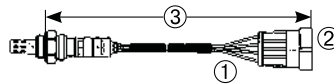

kW
C
Y
I

Stock-No

Type-No

Universal

2.0 16V	(GY)	1999	108	4	03.05-11.06	LFH1													
2.0 16V	(GY)	1999	108	4	12.06-01.08	LFH1													
2.3 16V	(GY)	2261	122	4	12.06-01.08	L3C1													
2.3 16V	(GY)	2261	122	4	06.02-10.07	L3C1													

6 (GJ)

2.0 16V	(GJ2)	1998	107	4	10.12-	PEY7													
2.0 16V	(GJ9)	1998	107	4	10.12-	PEY7													
2.0 16V	(GJ2)	1998	121	4	10.12-	PEY7													
2.0 16V	(GJ9)	1998	121	4	10.12-	PEY7													
2.5 16V	(GJ2)	2488	141	4	10.12-	PYY1													
2.5 16V	(GJ9)	2488	141	4	10.12-	PYY1													

626 II (GC)

2.0 8V	(GC)	1998	88	4	01.86-09.87	FE	70001 ->												

626 III (GD)

2.0 12V	(GD)	1998	66	4	09.87-10.90	FE	-> 500000												
2.0 12V	(GD)	1998	66	4	01.89-10.90	FE	500001 ->												

626 III (GV)

2.0 12V	(GV)	1998	66	4	10.88-09.97	FE	-> 200000												
2.0 12V	(GV)	1998	66	4	01.89-09.97	FE	200000 ->												
2.0 16V i	(GV)	1998	110	4	11.94-09.97	FE6E	-> 200000												
2.0 16V i	(GV)	1998	110	4	11.94-09.97	FEAA	-> 200000												
2.0 16V i	(GV)	1998	110	4	11.94-09.97	FEAB	-> 200000												
2.0 16V i	(GV)	1998	110	4	11.94-09.97	FEFJ	-> 200000												
2.0 16V i	(GV)	1998	110	4	11.94-09.97	FEY8	-> 200000												
2.0 16V i	(GV)	1998	110	4	11.94-09.97	FE6E	200000 ->												
2.0 16V i	(GV)	1998	110	4	11.94-09.97	FEAA	200000 ->												
2.0 16V i	(GV)	1998	110	4	11.94-09.97	FEAB	200000 ->												
2.0 16V i	(GV)	1998	110	4	11.94-09.97	FEFJ	200000 ->												
2.0 16V i	(GV)	1998	110	4	11.94-09.97	FEY8	200000 ->												

626 IV (GE)