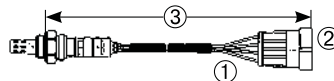

e kW
C
Y
I

Stock-Nr

Type-Nr

Universal

A 180	1699	85	4	04.09-06.12	266940		R	4	89	315	91974	OZA683-EE20	
A 200	2034	100	4	09.04-04.05	266960		D	4	89	300	1836	OZA571-C10	
A 200	2034	100	4	05.05-06.12	266960		D	4	89	315	91974	OZA683-EE20	
A 200	2034	100	4	09.04-04.05	266960		R	4	89	300	1836	OZA571-C10	
A 200	2034	100	4	05.05-06.12	266960		R	4	89	315	91974	OZA683-EE20	
A 200	2034	142	4	09.05-06.12	266980		D	4	89	315	91974	OZA683-EE20	
A 200	2034	142	4	09.05-06.12	266980		R	4	89	315	91974	OZA683-EE20	

A-KLASSE (W176)

A 160	1595	75	4	07.15-	270910		R	5	174	600	97739	UAR9000-EE010	
A 180 - / BlueEFFICIENCY	1595	90	4	06.12-	270910		R	5	174	600	97739	UAR9000-EE010	
A 200 - / BlueEFFICIENCY	1595	115	4	06.12-	270910	Not for SA code: 498	R	5	174	600	97739	UAR9000-EE010	

B-KLASSE (W245)