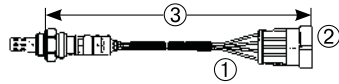

kW
C
Y
I

Stock-No

Type-No

Universal

2.1 8V	2110	70	4	08.85-07.92	MV		R	3	19	975	92497	OZA721-EE21	
2.1 8V	2110	70	4	08.85-07.92	MV		R	3	19	1215	94650	OZA721-EE20	93111

TRANSPORTER T4 BUS

2.0 8V	(70_, 7D_)	1968	62	4	09.90-12.95	AAC	-> T-200 000	R	3	46	545	93211	OZA721-EE29	93111
2.0 8V	(70_, 7D_)	1968	62	4	01.96-04.03	AAC	T..200 001 ->	R	4	48	660	1400	OZA457-EE5	
2.5 10V	(70_, 7D_)	2461	81	5	11.90-10.96	AAF		R	3	46	545	93211	OZA721-EE29	93111
2.5 10V	(70_, 7D_)	2461	81	5	11.92-12.93	AAF / ACU	-> T-200 000	R	3	46	335	92656	OZA721-EE32	93111
2.5 10V	(70_, 7D_)	2461	81	5	11.90-10.96	ACU		R	3	46	545	93211	OZA721-EE29	93111
2.5 10V	(70_, 7D_)	2461	81	5	07.94-12.95	ACU	-> T-200 000	R	3	46	335	92656	OZA721-EE32	93111
2.5 10V	(70_, 7D_)	2461	81	5	08.96-04.03	AEU		R	4	48	660	1400	OZA457-EE5	
2.5 10V	(70_, 7D_)	2461	85	5	07.96-04.03	AET		R	4	48	780	91359	OZA750-EE2	91358
2.8 12V VR6	(70_, 7D_)	2792	103	6	01.96-05.00	AES		R	4	48	720	90698	OZA457-EE20	
2.8 12V VR6	(70_, 7D_)	2792	103	6	05.96-05.00	AES		D	4	66	1350	93088	OZA457-EE37	

TRANSPORTER T5