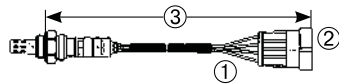

kW
C
Y
I

Stock-No

Type-No

Universal

2.0 16V TDi / TDi BlueMotion	(362, 365, B7)	1968	103	4	11.10-12.14	CFFB		R	5	174	800	90392	UAR9000-EE003	
2.0 16V TDi BlueMotion	(362, 365, B7)	1968	103	4	08.10-12.14	CFFB		R	5	174	800	90392	UAR9000-EE003	
2.0 16V TDi BlueMotion	(362, 365, B7)	1968	103	4	11.10-12.14	CFFB		R	5	174	800	90392	UAR9000-EE003	
2.0 16V TDi BlueMotion	(362, 365, B7)	1968	125	4	08.10-12.14	CFGB		R	5	174	800	90392	UAR9000-EE003	
2.0 16V TDi BlueMotion	(362, 365, B7)	1968	125	4	08.10-12.14	CLLA		R	5	174	800	90392	UAR9000-EE003	
2.0 16V TDi / TDi BlueMotion	(362, 365, B7)	1968	125	4	11.10-01.13	CFGB		R	5	174	800	90392	UAR9000-EE003	
2.0 16V TDi BlueMotion	(362, 365, B7)	1968	125	4	11.10-01.13	CFGB		R	5	174	800	90392	UAR9000-EE003	
2.0 16V TDi / TDi BlueMotion	(362, 365, B7)	1968	125	4	08.10-01.13	CFGB		R	5	174	800	90392	UAR9000-EE003	
2.0 16V TDi / TDi BlueMotion	(362, 365, B7)	1968	125	4	08.10-12.14	CLLA		R	5	174	800	90392	UAR9000-EE003	
2.0 16V TDi / TDi BlueMotion	(362, 365, B7)	1968	125	4	08.10-12.14	CLLA		R	5	174	800	90392	UAR9000-EE003	
2.0 16V TDi BlueMotion	(362, 365, B7)	1968	130	4	12.12-12.14	CFGC		R	5	174	800	90392	UAR9000-EE003	
2.0 16V TDi BlueMotion	(362, 365, B7)	1968	130	4	01.13-12.14	CFGC		R	5	174	800	90392	UAR9000-EE003	
2.0 16V TFSi	(362, 365, B7)	1984	155	4	11.10-12.14	CCZB		R	5	174	800	90357	UAR9000-EE004	
2.0 16V TFSi	(362, 365, B7)	1984	155	4	01.12-12.14	CCZB		R	5	174	800	90357	UAR9000-EE004	
3.6 24V Fsi	(362, 365, B7)	3597	220	6	01.11-12.14	BWS	↑	R	5	174	700	95793	UAR9000-EE006	
3.6 24V Fsi	(362, 365, B7)	3597	220	6	01.11-12.14	BWS		D	4	64	750	95870	OZA723-EE68	

PHAETON