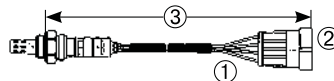

①	②	③	Stock-Nº	Type-Nº	Universal
1.6 16V	(E11)	1598	81	4	01.06-	HR16DE			4	31	371	1967	OZA603-N5			
NV 200																
1.5 8V dCi	M20M	1461	63	4	08.09-	K9K			5	174	500	95436	UAR9000-EE014			
1.5 8V dCi	M20M	1461	66	4	04.11-	K9K			5	174	500	95436	UAR9000-EE014			
1.5 8V dCi	M20M	1461	81	4	04.11-	K9K			5	174	500	95436	UAR9000-EE014			
NOTE E12E																
1.2 12V	(E12)	1198	59	3	06.13-	HR12DE			4	156	371	92653	OZA603-N18			
1.2 12V	(E12)	1198	59	3	06.13-	HR12DE			4	156	371	92653	OZA603-N18			
NV200 KASTEN																
1.6 16V		1598	81	4	08.09-	HR16DE			4	31	271	0012	OZA603-N2			
1.6 16V		1598	81	4	08.09-	HR16DE			4	31	371	1967	OZA603-N5			
PATROL III																
5.6 32V	(Y62)	5552	298	8	04.10-	VK56VD			4	31	271	94773	OZA603-N8			
PATHFINDER																
2.5 16V dCi	(R51)	2488	120	4	01.05-06.10	YD25DDTI			4	70	271	1433	OZA610-N1			
2.5 16V dCi	(R51)	2488	120	4	01.05-06.10	YD25DDTI			4	88	271	1434	OZA610-N5			
2.5 16V	(R51)	2488	126	4	09.06-	YD25DDTI			4	70	271	1433	OZA610-N1			
2.5 16V	(R51)	2488	126	4	09.06-	YD25DDTI			4	88	271	1434	OZA610-N5			
2.5 16V	(R51)	2488	128	4	01.05-06.10	YD25DDTI			4	70	271	1433	OZA610-N1			
2.5 16V	(R51)	2488	128	4	01.05-06.10	YD25DDTI			4	88	271	1434	OZA610-N5			
4.0 24V	(R51)	3954	198	6	01.05-	VQ40DE			4	70	271	1433	OZA610-N1			
4.0 24V	(R51)	3954	198	6	01.05-	VQ40DE			4	88	271	1434	OZA610-N5			
PICK UP																
2.4 8V i	(D21)	2389	74	4	10.88-04.92	Z24i			1	3	200	0142	OZA401-E51	91157		
2.4 12V i	(D21)	2389	91	4	04.92-05.94	KA24E			1	3	170	0131	OZA401-E50	91157		
2.4 12V i	(D21)	2389	93	4	04.92-05.94	KA24E			1	3	170	0131	OZA401-E50	91157		
PRAIRIE PRO																
2.0 8V i	(M11)	1974	72	4	10.88-04.92	CA20E			1	3	170	0131	OZA401-E50	91157		
PRIMASTAR BUS																
2.0 16V	(X83)	1998	88	4	03.01-	F4R720			4	67	455	0380	OZA659-EE6	95801		
2.0 16V	(X83)	1998	88	4	03.01-	F4R722			4	67	455	0380	OZA659-EE6	95801		
2.0 16V	(X83)	1998	88	4	02.03-	F4R720			4	67	455	0380	OZA659-EE6	95801		
2.0 16V	(X83)	1998	88	4	03.01-	F4R720			4	67	455	0380	OZA659-EE6	95801		
2.0 16V	(X83)	1998	88	4	03.01-	F4R722			4	67	455	0380	OZA659-EE6	95801		
2.0 16V	(X83)	1998	88	4	02.03-	F4R720			4	67	455	0380	OZA659-EE6	95801		
PRIMERA (P10)																
1.6 16V	(P10)	1597	75	4	06.93-01.96	GA16DE			3	23	380	90368	OZA721-EE15	93111		
1.6 16V	(P10)	1597	75	4	06.93-01.96	GA16DE	WITHOUT IMMOBILIZER		3	23	380	90368	OZA721-EE15	93111		
2.0 16V	(P10)	1998	85	4	06.90-01.96	SR20DI			3	60	810	1907	OTD2F-3K1			
2.0 16V	(P10)	1998	85	4	04.91-01.96	SR20DI			3	60	810	1907	OTD2F-3K1			
2.0 16V	(P10)	1998	85	4	06.90-01.96	SR20DI			3	60	810	1907	OTD2F-3K1			
2.0 16V	(P10)	1998	92	4	01.91-12.96	SR20DE	WITHOUT IMMOBILIZER		3	60	810	1907	OTD2F-3K1			
2.0 16V	(P10)	1998	96	4	06.90-05.96	SR20DE	WITHOUT IMMOBILIZER		3	60	810	1907	OTD2F-3K1			
2.0 16V	(P10)	1998	105	4	06.90-04.93	SR20DE			3	60	810	1907	OTD2F-3K1			
2.0 16V GT	(P10)	1998	110	4	06.90-01.96	SR20DE			3	60	810	1907	OTD2F-3K1			
2.0 16V	(P10)	1998	110	4	06.90-01.96	SR20DE	WITHOUT IMMOBILIZER		3	60	810	1907	OTD2F-3K1			
2.0 16V	(P10)	1998	112	4	09.90-01.96	SR20DE	WITHOUT IMMOBILIZER		3	60	810	1907	OTD2F-3K1			
PRIMERA (P11)																
1.6 16V	(P11)	1597	66	4	09.96-12.01	GA16DE			3	23	370	1535	OZA446-E66	93111		
1.6 16V Hatchback	(P11)	1597	66	4	09.96-12.01	GA16DE			3	23	370	1535	OZA446-E66	93111		
1.6 16V	(P11)	1597	73	4	09.96-10.00	GA16DE			3	23	370	1535	OZA446-E66	93111		
1.6 16V Hatchback	(P11)	1597	73	4	09.96-07.02	GA16DE			3	23	370	1535	OZA446-E66	93111