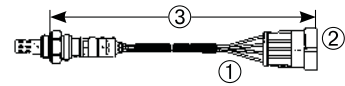

Stock-Nr
Type-Nr
Universal

MONDIAL

3.2 32V	3186	199	8	01.86-12.87	F105C		R	3	19	710	95555	OZA721-E49	
3.2 32V	3186	199	8	01.86-12.87	F105C		R	3	19	710	95555	OZA721-E49	

TESTAROSSA

5.0 48V	4942	272	12	08.86-10.91	F113B		R	3	19	710	95555	OZA721-E49	
5.0 48V	4942	272	12	08.86-10.91	F113B		R	3	19	1215	94650	OZA721-EE20	93111

FIAT

500

0.9 8V	(312AXN1A)	875	59	2	12.13-	312A5000		D	4	121	610	90414	OZA629-A10	
0.9 8V		875	63	2	07.10-	312A2000		R	5	91	520	90532	UAA0001-FA001	
0.9 8V		875	63	2	07.10-	312A2000		D	4	104	610	96130	OZA629-A3	
0.9 8V TwinAir	(312AXM1B)	875	77	2	10.13-	199B6000		D	4	121	610	90414	OZA629-A10	
1.0 8V	(312AXP1A)	964	44	2	12.13-	312A6000		D	4	121	610	90414	OZA629-A10	
1.0 8V	(312AXH1A)	964	48	2	09.12-	312A4000	16673->	D	4	121	610	90414	OZA629-A10	
1.0 8V	(312AXH1A)	964	48	2	09.12-	312A4000	Euro 6	D	4	121	610	90414	OZA629-A10	
1.2 8V LPG		1242	51	4	01.09-	169A4000		R	4	104	310	1726	OZA641-A1	
1.2 8V LPG		1242	51	4	01.09-	169A4000		R	4	104	310	95607	OZA629-A2	
1.2 8V		1242	51	4	10.07-	169A4000		R	4	104	310	95607	OZA629-A2	
1.2 8V		1242	51	4	10.07-	169A4000		R	4	40	310	94547	OZA641-A2	
1.2 8V LPG		1242	51	4	01.09-	169A4000		R	4	40	310	94547	OZA641-A2	
1.2 8V		1242	51	4	10.07-10.08	169A4000		D	4	104	310	1726	OZA641-A1	
1.3 16V D Multijet		1248	55	4	10.07-08.08	169A1000		R	5	91	610	1727	LZA15-A5	
1.3 16V D Multijet		1248	55	4	09.08-	169A1000		R	5	91	610	0030	LZA15-A2	
1.3 16V JTDM	312AXE1A	1248	70	4	11.09-	199B1000		R	5	91	740	93808	UAA0002-FA001	
1.4 16V		1368	74	4	10.07-	169A3000		R	4	40	300	0377	OZA659-EE3	95801
1.4 16V Abarth		1368	99	4	01.08-	312A1000		R	4	40	300	7978	OZA675-EE1	
1.4 16V Abarth		1368	99	4	01.08-	312A1000		D	4	40	600	7863	OZA659-EE56	95801
1.4 16V Abarth		1368	118	4	01.09-	312A1000		R	4	40	300	7978	OZA675-EE1	
1.4 16V Abarth		1368	118	4	01.09-	312A1000		D	4	40	600	7863	OZA659-EE56	95801
1.4 16V Abarth		1368	132	4	09.10-	312A3000		R	4	40	300	7978	OZA675-EE1	
1.4 16V Abarth		1368	132	4	09.10-	312A3000		D	4	40	600	7863	OZA659-EE56	95801
1.4 16V Abarth		1368	140	4	08.08-	312A1000		R	4	40	300	7978	OZA675-EE1	
1.4 16V Abarth		1368	140	4	08.08-	312A1000		D	4	40	600	7863	OZA659-EE56	95801

500 C

0.9 8V TwinAir	312AXN11, 312AXN1A	875	59	2	12.13-	312A5000		R	5	91	520	90532	UAA0001-FA001	
0.9 8V		875	63	2	09.09-	312A2000		R	5	91	520	90532	UAA0001-FA001	
0.9 8V		875	63	2	09.09-	312A2000		D	4	104	610	96130	OZA629-A3	
0.9 8V TwinAir	(312AXM1B)	875	77	2	12.13-	199B6000		D	4	121	610	90414	OZA629-A10	
1.0 8V	(312AXH1A)	964	48	2	09.12-	312A4000	16673->	D	4	121	610	90414	OZA629-A10	
1.0 8V	(312AXH1A)	964	48	2	09.12-	312A4000	Euro 6	D	4	121	610	90414	OZA629-A10	
1.2 8V		1242	51	4	06.09-	169A4000		R	4	104	310	1726	OZA641-A1	
1.2 8V D Multijet		1242	51	4	06.09-	169A4000		R	4	104	310	95607	OZA629-A2	
1.2 8V		1242	51	4	06.09-	169A4000		R	4	40	310	94547	OZA641-A2	
1.3 16V D Multijet		1248	55	4	06.09-	169A1000		R	5	91	610	1727	LZA15-A5	
1.3 16V D Multijet		1248	70	4	11.09-	199B1000		R	5	91	740	93808	UAA0002-FA001	
1.4 16V		1368	74	4	06.09-	169A3000		R	4	40	300	7978	OZA675-EE1	
1.4 16V Abarth		1368	103	4	09.09-	312A3000		R	4	40	300	7978	OZA675-EE1	
1.4 16V Abarth		1368	103	4	09.09-	312A3000		D	4	40	600	7863	OZA659-EE56	95801

500 L