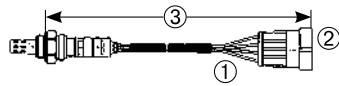

①	②	③	Stock-No	Type-No	Universal
2.6 12V	(8D2, 8D5, B5)	2393	121	6	08.97-09.01	AGA / ALF / APS / ARJ / AML / AGA / ALF / AML / APS / ARJ			D	4	66	1440	5750	OZA659-EE47	95801	
2.6 12V	(8E2, BE5, 8H7, B6)	2393	125	6	06.01-10.04	BDV	Check connector		R	4	64	535	1627	OZA659-EE40	95801	
2.6 12V	(8E2, BE5, 8H7, B6)	2393	125	6	06.01-10.04	BDV	Check connector		R	4	64	750	96050	OZA723-EE67		
2.6 12V	(8E2, BE5, 8H7, B6)	2393	125	6	06.01-10.04	BDV	Check connector		D	4	64	750	96050	OZA723-EE67		
2.6 12V	(8E2, BE5, 8H7, B6)	2393	125	6	06.01-10.04	BDV	Check connector,		D	4	65	690	7949	OZA659-EE64	95801	
2.6 12V	(8D2, B5)	2598	102	6	01.96-07.97	ACZ			R	3	26	410	93429	OZA721-E53		
2.6 12V	(8D2, 8D5, B5)	2598	110	6	11.94-09.01	ABC			R	3	26	410	93429	OZA721-E53		
2.7 30V RS4	(8D2, 8D5, B5)	2671	195	6	10.97-09.01	AGB / ASJ / AZB			R	4	48	615	1620	OZA659-EE36	95801	
2.7 30V RS4	(8D2, 8D5, B5)	2671	195	6	10.97-09.01	AGB / ASJ / AZB			D	4	48	1435	5748	OZA659-EE46	95801	
2.7 30V RS4	(8D2, 8D5, B5)	2671	195	6	10.97-09.01	AGB / ASJ / AZB			D	4	66	1440	5750	OZA659-EE47	95801	
2.7 30V RS4	(8D2, 8D5, B5)	2671	280	6	06.00-10.00	AGB / ASJ / AZB			R	4	48	615	1620	OZA659-EE36	95801	
2.7 30V RS4	(8D2, 8D5, B5)	2671	280	6	06.00-10.00	AGB / ASJ / AZB			D	4	66	1440	5750	OZA659-EE47	95801	
2.7 30V RS4	(8D2, 8D5, B5)	2671	280	6	06.00-10.00	AGB / ASJ / AZB			D	4	48	1435	5748	OZA659-EE46	95801	
2.7 24V TDi	(8EC, 8ED, 8HE, B7)	2698	120	6	03.06-03.08	BSG			R	5	174	1200	93909	UAR9000-EE002		
2.7 24V TDi	(8K2, 8K5, B8)	2698	120	6	11.07-03.12	CAMB / CGKB			R	5	174	800	90392	UAR9000-EE003		
2.7 24V TDi	(8EC, 8ED, 8HE, B7)	2698	132	6	11.05-03.09	BPP			R	5	174	1200	93909	UAR9000-EE002		
2.7 24V TDi	(8K2, 8K5, B8)	2698	140	6	11.07-03.12	CAMA / CAKA			R	5	174	800	90392	UAR9000-EE003		
2.8 30V	(8D2, B5)	2771	128	6	01.95-07.97	AAH			R	3	26	410	93429	OZA721-E53		
2.8 30V	(8D2, 8D5, B5)	2771	142	6	06.96-09.01	AMX / APR / AQD			R	4	48	615	1620	OZA659-EE36	95801	
2.8 30V	(8D2, B5)	2771	142	6	08.98-10.00	ACK / ALG			R	4	48	520	97557	OZA660-EE27	1952	
2.8 30V	(8D5, B5)	2771	142	6	10.96-07.98	AMX / ACK / ALG			R	4	48	520	97557	OZA660-EE27	1952	
2.8 30V	(8D2, 8D5, B5)	2771	142	6	06.96-09.01	AMX			D	4	48	1435	5748	OZA659-EE46	95801	
2.8 30V	(8D2, 8D5, B5)	2771	142	6	06.96-09.01	AMX			D	4	66	1440	5750	OZA659-EE47	95801	
2.8 30V	(8D5, B5)	2771	280	6	11.00-09.01	AZR			R	4	48	615	1620	OZA659-EE36	95801	
2.8 30V	(8D5, B5)	2771	280	6	11.00-09.01	AZR			D	4	66	1440	5750	OZA659-EE47	95801	
2.8 30V	(8D5, B5)	2771	280	6	11.00-09.01	AZR			D	4	48	1435	5748	OZA659-EE46	95801	
3.0 24V TDi	(8ED, 8EC, 8HE, B7)	2967	150	6	11.04-03.09	BKN			R	5	174	1200	93909	UAR9000-EE002		
3.0 24V TDi	(8K2, 8K5, B8)	2967	155	6	06.08-05.10	CCWB			R	5	174	800	90392	UAR9000-EE003		
3.0 24V TDi	(8EC, 8ED, 8HE, B7)	2967	171	6	11.05-03.09	ASB			R	5	174	1200	93909	UAR9000-EE002		
3.0 24V TDi	(8K2, 8K5, 8KH, B8)	2967	176	6	11.07-03.12	CCWACAPA / CCLA			R	5	174	800	90392	UAR9000-EE003		
3.0 24V TDi	(8K2, 8K5, 8KH, B8)	2967	180	6	11.11-05.16	CDUC / CKVB / CKVC			R	5	174	800	90392	UAR9000-EE003		
3.0 30V	(8E2, 8E5, 8H7, B6, 8EC, 8ED, B7)	2976	160	6	04.01-07.06	BBJ			R	5	173	800	96650	UAR9000-EE018		
3.0 30V	(8E2, 8E5, 8H7, B6, 8EC, 8ED, B7)	2976	160	6	04.01-07.06	BBJ			D	4	64	750	96050	OZA723-EE67		
3.0 30V	(8E2, 8E5, 8H7, B6)	2976	162	6	06.01-12.05	ASN			R	5	173	800	96650	UAR9000-EE018		
3.0 30V	(8E2, 8E5, 8H7, B6)	2976	162	6	06.01-12.05	ASN			D	4	64	750	96050	OZA723-EE67		
3.0 24V TFSi	(8K2, 8K5, B8)	2995	200	6	02.12-	CMUA	Check connector		R	5	91	567	95874	UAA0001-AU001