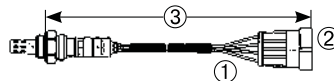

kW
C
Y
I

Stock-Nº

Type-Nº

Universal