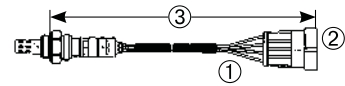

Stock-Nr	Type-Nr	Universal	
1.6 8V i	(N0)	1587	66	4	03.98-08.00	TU5JP			R	4 73 370	96046	OZA739-EE18	91358	
1.6 8V i	(N0)	1587	66	4	01.98-05.98	TU5JP	ORG ->07874;		R	4 49 380	96644	OZA660-EE29		
1.6 8V i	(N0)	1587	66	4	06.98-08.00	TU5JP			R	4 83 380	0386	OZA659-EE12	95801	
1.6 16V	(N1)	1587	80	4	09.00-03.05	TU5JP4			R	4 83 550	91023	OZA457-EE31		
1.6 16V	(N2)	1587	80	4	09.00-08.05	TU5JP4			R	4 83 550	91023	OZA457-EE31		
1.6 16V	(N0)	1587	80	4	09.00-10.04	TU5JP4			R	4 83 550	91023	OZA457-EE31		
1.6 16V	(N1)	1587	80	4	09.00-03.05	TU5JP4			D	4 82 535	0384	OZA659-EE10	95801	
1.6 16V	(N2)	1587	80	4	09.00-08.05	TU5JP4			D	4 82 535	0384	OZA659-EE10	95801	
1.6 16V	(N0)	1587	80	4	09.00-03.05	TU5JP4			D	4 82 535	0384	OZA659-EE10	95801	
1.8 8V i	(N1)	1761	74	4	07.97-08.00	XU7JP			R	4 111 1230	5739	OZA660-EE24	91358	
1.8 8V i	(N2)	1761	74	4	01.98-08.00	XU7JP			R	4 111 1230	5739	OZA660-EE24	91358	
1.8 8V i	(N0)	1761	74	4	02.98-09.00	XU7JP			R	4 111 1230	5739	OZA660-EE24	91358	
2.0 16V	(N1)	1997	100	4	09.00-03.05	EW10J4			R	4 83 540	0378	OZA659-EE4	95801	
2.0 16V	(N2)	1997	100	4	09.00-08.05	EW10J4			R	4 83 540	0378	OZA659-EE4	95801	
2.0 16V	(N0)	1997	100	4	09.00-03.05	EW10J4			R	4 83 540	0378	OZA659-EE4	95801	
2.0 16V	(N1)	1997	100	4	09.00-03.05	EW10J4+			D	4 82 1490	0395	OZA659-EE21	95801	
2.0 16V	(N2)	1997	100	4	09.00-08.05	EW10J4			D	4 82 1490	0395	OZA659-EE21	95801	
2.0 16V	(N0)	1997	100	4	09.00-03.05	EW10J4			D	4 82 1490	0395	OZA659-EE21	95801	
2.0 16V	(N1)	1998	97	4	07.98-08.00	XU10J4R			R	4 111 535	5737	OZA660-EE23	91358	
2.0 16V	(N2)	1998	97	4	07.98-08.00	XU10J4R			R	4 111 535	5737	OZA660-EE23	91358	
2.0 16V	(N1)	1998	120	4	07.97-08.00	XU10J4R			R	4 111 1230	5739	OZA660-EE24	91358	
2.0 16V i	(N0)	1998	120	4	06.97-08.00	XU10J4RS			R	4 111 1230	5739	OZA660-EE24	91358	
2.0 16V i	(N0)	1998	120	4	09.00-10.04	XU10J4RS			R	4 83 1230	0382	OZA659-EE8	95801	
2.0 16V i	(N0)	1998	120	4	06.97-10.04	XU10J4RS			D	4 82 1490	0395	OZA659-EE21	95801	
XSARA PICASSO														
1.6 8V	(N68)	1587	65	4	12.99-	TU5JP			R	4 83 380	0386	OZA659-EE12	95801	
1.6 8V	(N68)	1587	67	4	06.02-08.05	TU5JP			R	4 83 380	0386	OZA659-EE12	95801	
1.6 8V	(N68)	1587	67	4	06.02-08.05	TU5JP			D	4 83 540	0378	OZA659-EE4	95801	
1.6 8V	(N68)	1587	70	4	12.99-	TU5JP			R	4 83 540	0378	OZA659-EE4	95801	
1.6 8V	(N68)	1587	70	4	12.99-	TU5JP			D	4 83 380	0386	OZA659-EE12	95801	
1.6 8V	(N68)	1587	74	4	04.01-10.04	TU5JP			R	4 83 540	0378	OZA659-EE4	95801	
1.6 8V	(N68)	1587	74	4	04.01-10.04	TU5JP			D	4 83 380	0386	OZA659-EE12	95801	
1.6 16V	(N68)	1587	80	4	02.05-12.11	TU5JP4			R	4 83 380	0386	OZA659-EE12	95801	
1.6 16V	(N68)	1587	80	4	10.05-12.11	TU5JP4			D	4 83 380	0386	OZA659-EE12	95801	
1.8 16V	(N68)	1749	85	4	02.00-	EW7J4			R	4 83 536	1852	OZA495-PG2		
1.8 16V	(N68)	1749	85	4	02.00-	EW7J4			D	4 82 1486	1815	OZA341-PG7		
2.0 16V	(N68)	1997	100	4	01.03-	EW7J4			D	4 82 1490	0395	OZA659-EE21	95801	
2.0 16V	(N68)	1997	100	4	01.03-	EW7J4			R	4 83 540	0378	OZA659-EE4	95801	
ZX														
1.1 8V	(N2)	1124	44	4	10.91-03.94	TU1M			R	4 58 1470	90844	OZA739-EE23		
1.4 8V i	(N2)	1360	55	4	09.94-06.95	TU3MZ			R	4 58 450	95149	OZA739-EE19	91358	
1.4 8V i	(N2)	1360	55	4	07.95-06.97	TU3MZ			R	4 49 375	92419	OZA739-EE14	91358	
1.4 8V i	(N2)	1360	55	4	08.92-08.94	TU3MZ	Org.Nr. 5538 -> 6505		R	4 58 1470	90844	OZA739-EE23		
1.4 8V i	(N2)	1360	55	4	09.94-06.95	TU3MZ	Org.Nr. 6506 -> 6808		R	4 58 1470	90844	OZA739-EE23		
1.4 8V i	(N2)	1360	55	4	07.95-06.97	TU3MZ	Org.Nr. 6809 ->		R	4 49 1220	94826	OZA739-EE26	91358	
1.4 8V i	(N2)	1360	55	4	07.95-08.96	TU3MZ	Org.Nr. 6809 ->;		R	4 111 1230	5739	OZA660-EE24	91358	
1.4 8V i	(N2)	1360	55	4	07.95-08.96	TU3MCZ	Without							
1.4 8V i	(N2)	1360	55	4	07.95-08.96	TU3MCZ	Org.Nr. 6809 ->;		R	4 111 1230	5739	OZA660-EE24	91358	
1.4 8V i	(N2)	1360	55	4	09.94-06.95	TU3MZ	Without							
1.4 8V i	(N2)	1360	55	4	09.94-06.95	TU3MZ	Org.Nr. 6506 -> 6808;		R	4 58 1470	90844	OZA739-EE23		
1.4 8V i	(N2)	1360	55	4	09.94-06.95	TU3MZ	Without