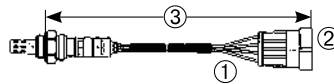

e kW		C Y I						①	②	③	Stock-No	Type-No	Universal
2.0 16V	(BG_) (PHASEII)	1998	97	4	09.02-05.05	F4R714 / F4R715		D		4	67	330	0387	OZA659-EE13	95801
2.0 16V	(BG_) (PHASEII)	1998	98	4	08.02-05.05	F4R714 / F4R715	Check connector	R		4	67	455	0380	OZA659-EE6	95801
2.0 16V	(BG_) (PHASEII)	1998	98	4	08.02-05.05	F4R714 / F4R715	Check connector	R		4	101	470	93419	OZA723-EE12	
2.0 16V	(KG_) (PHASEII)Estate, Break	1998	98	4	10.04-09.07	F4R714 / F4R715		R		4	101	470	93419	OZA723-EE12	
2.0 16V	(BG_) (PHASEII)	1998	98	4	08.02-05.05	F4R714 / F4R715		D		4	67	330	0387	OZA659-EE13	95801
2.0 16V	(BG_) (PHASEII)	1998	99	4	08.02-02.08	F4R712 / F4R713 / F4R714 / F4R715		R		4	67	455	0380	OZA659-EE6	95801
2.0 16V	(BG_, KG_) (PHASEII) Estate, Break	1998	99	4	09.02-12.07	F4R712 / F4R713		R		4	101	470	93419	OZA723-EE12	
2.0 16V	(BG_) (PHASEII)	1998	99	4	08.02-02.08	F4R713 / F4R714 / F4R715		D		4	67	330	0387	OZA659-EE13	95801
2.0 16V IDE	(BG_) (PHASEII)	1998	103	4	04.01-	F4R700 / F4R701		R		4	67	330	0387	OZA659-EE13	95801
2.0 16V IDE	(BG_) (PHASEII)	1998	103	4	04.01-	F4R700 / F4R701		D		4	67	330	0387	OZA659-EE13	95801
2.0 16V Turbo	(BG_) (PHASEII)	1998	120	4	01.03-	F4R764 / F4R765 / F4R786 / F4R787		R		4	67	330	0387	OZA659-EE13	95801
2.0 16V Turbo	(BG_) (PHASEII)	1998	120	4	01.03-	F4R764 / F4R765 / F4R786 / F4R787		D		4	67	330	0387	OZA659-EE13	95801
2.0 16V	(BG_) (PHASEII)	1998	125	4	01.05-09.07	F4R784 / F4R786 / F4R787		R		4	67	330	0387	OZA659-EE13	95801
2.0 16V	(BG_) (PHASEII)	1998	125	4	01.05-09.07	F4R784 / F4R786 / F4R787		D		4	67	330	0387	OZA659-EE13	95801
2.0 16V	(BG_) (PHASEII)	1998	150	4	01.05-	F4R886 / F4R887		R		4	67	330	0387	OZA659-EE13	95801
2.0 16V	(BG_) (PHASEII)	1998	150	4	01.05-	F4R886 / F4R887		D		4	67	330	0387	OZA659-EE13	95801
3.0 V6 24V	(BG_) (PHASEII)	2946	152	6	03.01-	L7X731		R		4	83	540	0378	OZA659-EE4	95801
3.0 V6 24V	(BG_) (PHASEII)	2946	152	6	03.01-	L7X731		D		4	83	540	0378	OZA659-EE4	95801
LAGUNA III															
1.6 16V	(K_) (PHASEIII) Grandtour, Estate, Break	1598	79	4	05.98-05.05	K4M710 / K4M720 / K4M714		R		4	67	450	5719	OZA660-EE21	
1.6 16V	(K_) (PHASEIII) Grandtour, Estate, Break	1598	79	4	05.98-05.05	K4M710 / K4M720 / K4M714		R		4	67	455	0380	OZA659-EE6	95801