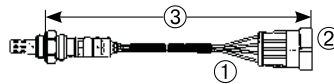

Stock-Nº

Type-Nº

Universal

1.4 16V / Twinport (F08, F68, W5L) (C) / Kasten	1364	66	4	06.03-06.12	Z14XEP		D	4	74	275	1668	OZA659-EE69	95801
1.4 16V (F08, F68) (C)	1389	66	4	09.00-08.03	Z14XE		R	4	72	515	5681	OZA660-EE7	
1.4 16V (F08, F68) (C)	1389	66	4	09.00-08.03	Z14XE		D	4	72	655	5695	OZA660-EE10	
1.8 16V (F08, F68) (C)	1796	92	4	04.01-07.06	Z18XE		R	4	74	741	0485	OZA334-SZ1	
1.8 16V (F08, F68) (C)	1796	92	4	04.01-07.06	Z18XE		D	4	74	271	0418	OZA334-SZ4	

CORSA D

1.0 12V (L08, L68) (D) / Van	998	44	3	08.06-	Z10XEP		R	4	74	300	1657	OZA659-EE71	95801
1.2 16V ECOTEC (L08, L68) (D) / Van	1229	51	4	01.10-	A12XEL		R	4	72	475	94813	OZA723-EE54	
1.2 16V LPG ECOTEC (L08, L68) (D)	1229	55	4	01.10-12.11	Z12XEP		R	4	74	300	1657	OZA659-EE71	95801
1.2 16V LPG ECOTEC (L08, L68) (D)	1229	55	4	01.10-12.11	Z12XEP		D	4	74	275	1668	OZA659-EE69	95801
1.2 16V LPG (L08, L68) (D)	1229	59	4	08.06-	Z12XEP		R	4	74	525	1560	OZA659-EE70	95801
1.2 16V / LPG (L08, L68) (D) / Van	1229	59	4	08.06-	Z12XEP		R	4	74	300	1657	OZA659-EE71	95801
1.2 16V / LPG (L08, L68) (D) / Van	1229	59	4	08.06-	Z12XEP		D	4	74	275	1668	OZA659-EE69	95801
1.2 16V (L08, L68) (D)	1229	61	4	06.11-	A12XER		R	4	72	475	94813	OZA723-EE54	
1.2 16V / ECOTEC (L08, L68) (D) / Van	1229	63	4	01.10-	A12XER		R	4	72	475	94813	OZA723-EE54	
1.3 16V CDTi (L08, L68) (D) / Van	1248	55	4	07.06-	A13DTC / Z13DTJ		R	5	91	880	93328	LZA15-GM4	
1.3 16V CDTi (L08, L68) (D) / Van	1248	66	4	07.06-06.10	Z13DTH		R	5	91	860	1728	LZA15-GM3	
1.3 16V CDTi (L08, L68) (D) / Van	1248	70	4	11.09-08.14	A13DTE / A13DTR / Z13DTE		R	5	174	500	91299	UAR9000-EE008	
1.4 16V LPG (L08, L68) (D)	1364	66	4	07.06-	Z14XEP	Engine 19KP7462 ->	R	4	74	420	0381	OZA659-EE7	95801
1.4 16V (L08, L68) (D)	1364	66	4	07.06-	Z14XEP	<- 56999999	R	4	74	525	1560	OZA659-EE70	95801
1.4 16V (L08, L68) (D)	1364	66	4	07.06-	Z14XEP	-> 6G000001	R	4	74	300	1657	OZA659-EE71	95801
1.4 16V / LPG (L08, L68) (D)	1364	66	4	07.06-	Z14XEP		D	4	74	275	1668	OZA659-EE69	95801
1.4 16V ECOTEC (L08, L68) (D)	1364	88	4	08.12-08.14	A14NEL		D	4	74	300	1657	OZA659-EE71	95801
1.4 16V / ECOTEC (L08, L68) (D)	1398	64	4	09.09-	A14XEL		R	4	72	475	94813	OZA723-EE54	
1.4 16V ECOTEC (L08, L68) (D)	1398	74	4	01.10-	A14XER		R	4	72	475	94813	OZA723-EE54	
1.7 16V CDTi (L08, L68) (D)	1686	96	4	07.12-08.14	A17DTS		R	5	174	400	91954	UAR9000-EE011	

CORSA E