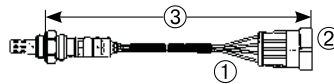

kW
C
Y
I

Stock-No

Type-No

Universal

1.2 16V	(F, JP0_)	1149	58	4	07.06-	D4F764		D	4	121	460	6519	OZA636-R3	
1.6 16V	(F, JP0_)	1598	65	4	12.04-10.07	K4M794		R	4	67	455	0380	OZA659-EE6	95801
1.6 16V	(F, JP0_)	1598	65	4	12.04-10.07	K4M794		D	4	67	455	0380	OZA659-EE6	95801

RAPID

1.3 8V	(F40_, G40_)	1239	40	4	10.96-10.97	C3G712		R	3	14	422	91204	OZA721-EE37	
1.3 8V	(F40_, G40_)	1239	40	4	09.91-10.97	C3G710		R	2	10	370	96795	OZA607-EE1	
1.4 8V	(F40_, G40_)	1390	54	4	09.91-08.93	E7J724		R	3	14	375	92134	OZA721-EE35	93111
1.4 8V	(F40_, G40_)	1390	55	4	09.91-03.98	E7J710 / E7J720 / E7J724 / E7J773		R	3	14	375	92134	OZA721-EE35	93111
1.4 8V	(F40_, G40_)	1390	58	4	03.94-03.98	E7J728 / E7J754		R	3	14	375	92134	OZA721-EE35	93111
1.4 8V	(F40_, G40_)	1390	59	4	07.95-08.97	E7J773		R	3	14	375	92134	OZA721-EE35	93111
1.4 8V	(F40_, G40_)	1397	43	4	08.88-05.95	C3J702 / C3J760 / C3J762	Check connector	R	1	3	472	90840	OZA720-EE9	91157
1.4 8V	(F40_, G40_)	1397	43	4	08.88-05.95	C3J702 / C3J760 / C3J762	Check connector	R	3	14	375	92134	OZA721-EE35	93111

SAFRANE