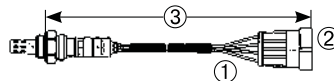

l kW
C
Y
I

Stock-No

Type-No

Universal

1.4 16V	(188)	1368	71	4	11.05-12.10	199A6000		R	4	40	300	7978	OZA675-EE1	
1.8 16V HGT	(188)	1747	96	4	08.99-10.05	188A6000	Y	R	4	40	980	1796	OZA532-A7	
1.8 16V HGT	(188)	1747	96	4	08.99-10.05	183A1000	Y	R	4	40	980	1796	OZA532-A7	
1.8 16V HGT	(188)	1747	96	4	08.99-10.05	183A1000	Y	R	4	40	260	0409	OZA532-A3	
1.8 16V HGT	(188)	1747	96	4	08.99-10.05	188A6000	Y	R	4	40	260	0409	OZA532-A3	
1.8 16V HGT	(188)	1747	96	4	08.99-10.05	183A1000		D	4	40	1370	1786	OZA532-A4	
1.8 16V HGT	(188)	1747	96	4	08.99-10.05	188A6000		D	4	40	1370	1786	OZA532-A4	

PUNTO (199)