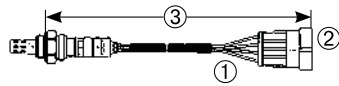

Stock-Nr

Type-Nr

Universal

1.8 8V (B53_C53_, D53_, 853_), Cabriolet	1794	79	4	09.94-06.96	F3P764 / F3P765 / F3P682		R	3	14	375	92134	OZA721-EE35	93111
1.8 8V (B53_C53_, L53_), Chamade	1794	81	4	05.92-05.94	F3P700		R	3	14	375	92134	OZA721-EE35	93111

21 KOMBI

1.7 8V (K48_)	1721	54	4	05.88-06.93	F3N718 / F3N726 / F3N740	H00004301 ->	R	1	3	472	90840	OZA720-EE9	91157
1.8 8V (B48_)	1721	54	4	09.89-10.92	F3N718 / F3N726 / F3N740	S00007201 ->	R	1	3	472	90840	OZA720-EE9	91157
1.8 8V (K48_)	1721	66	4	10.89-12.93	F3N722 / F3N723	H00007401 ->	R	3	14	375	92134	OZA721-EE35	93111
1.8 8V (B48_)	1721	66	4	09.89-12.93	F3N722 / F3N723		R	3	14	375	92134	OZA721-EE35	93111
1.8 8V (L48_)	1721	66	4	09.89-02.94	F3N722 / F3N723	H9001 ->	R	3	14	375	92134	OZA721-EE35	93111
1.8 8V (L48_)	1721	66	4	09.89-02.94	F3N722 / F3N723	U1 ->	R	3	14	375	92134	OZA721-EE35	93111
1.8 8V (L48_)	1721	66	4	09.89-02.94	F3N722 / F3N723	S1241 ->	R	3	14	375	92134	OZA721-EE35	93111
1.8 8V (K48_)	1721	69	4	06.86-12.89	F3N722 / F3N723	H00007401 ->	R	3	14	375	92134	OZA721-EE35	93111
1.8 8V (L48_)	1721	69	4	03.86-02.94	F3N722 / F3N723		R	3	14	375	92134	OZA721-EE35	93111
2.0 8V (B48_, K48_)	1995	88	4	06.90-12.93	J7R746 / J7R747		R	3	14	375	92134	OZA721-EE35	93111
2.0 8V (L48_)	1995	88	4	06.90-12.93	J7R746 / J7R747		R	3	14	375	92134	OZA721-EE35	93111
2.0 8V (B48_)	1995	99	4	02.90-10.92	J7R740		R	3	14	375	92134	OZA721-EE35	93111
2.0 8V (L48_)	1995	99	4	12.89-06.94	J7R740		R	3	14	375	92134	OZA721-EE35	93111
2.0 8V Turbo (L48_)	1995	119	4	02.90-10.92	J7R756		R	3	14	375	92134	OZA721-EE35	93111
2.2 8V (K48_)	2165	79	4	10.86-01.90	J7T754 / J7T755	-> S00009741	R	3	14	375	92134	OZA721-EE35	93111
2.2 8V (K48_)	2165	79	4	02.90-12.93	J7T754 / J7T755	S00009742 ->	R	1	3	472	90840	OZA720-EE9	91157
2.2 8V (B48_)	2165	79	4	07.90-12.93	J7T754 / J7T755	-> S00006709	R	3	14	375	92134	OZA721-EE35	93111
2.2 8V (B48_)	2165	79	4	09.89-12.93	J7T754 / J7T755	S00006710 ->	R	1	3	472	90840	OZA720-EE9	91157
2.2 8V (L48_)	2165	79	4	07.86-02.90	J7T754 / J7T755	-> S00005772	R	3	14	375	92134	OZA721-EE35	93111
2.2 8V (L48_)	2165	79	4	07.86-02.94	J7T754 / J7T755	S00005773 ->	R	1	3	472	90840	OZA720-EE9	91157

25

2.0 12V (B29_)	1995	99	4	06.89-12.92	J7R726		R	3	14	375	92134	OZA721-EE35	93111
2.2 8V (B29_)	2165	79	4	02.90-12.92	J7T732 / J7T733		R	1	3	472	90840	OZA720-EE9	91157
2.5 12V Turbo (B29_)	2458	151	6	01.90-12.92	Z7U700		R	3	14	375	92134	OZA721-EE35	93111
2.8 12V (B29_)	2849	110	6	06.87-12.92	Z7W706 / Z7W707		R	3	19	490	93521	OZA721-EE19