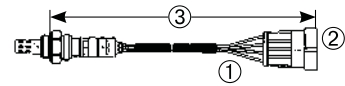

kW												
3.7 12V	(KK)	3700	157	6	11.07-	EKG		R	4	89	425	6384	OZA571-C2	
3.7 12V	(KJ)	3700	157	6	10.04-10.07	EKG	2↑	D	4	89	425	6384	OZA571-C2	
3.7 12V	(KK)	3700	157	6	11.07-	EKG	2↑	D	4	89	425	6384	OZA571-C2	
4.0 12V	(XJ)	3964	131	6	01.95-12.97			D	4	36	1075	93069	OZA739-E45	
COMMANDER														
3.0 24V CRD	(XH)	2987	155	6	06.09-12.10	EXL		D	5	174	400	91780	UAR9000-EE009	
3.0 24V CRD	(XH)	2987	160	6	06.05-12.10	EXL		D	5	174	400	91780	UAR9000-EE009	
3.7 12V	(XK)	3700	157	6	06.05-12.06	EKG		R	4	118	300	6397	OZA623-C1	
3.7 12V	(XK)	3700	157	6	01.07-12.10	EKG		R	4	89	425	6384	OZA571-C2	
3.7 12V	(XK)	3700	157	6	06.05-12.10	EKG		D	4	89	425	6384	OZA571-C2	
4.7 16V	(XK)	4701	170	8	01.08-12.10	EVA	2↑	R	4	89	425	6384	OZA571-C2	
4.7 16V	(XK)	4701	170	8	01.08-12.10	EVA	2↑	D	4	89	425	6384	OZA571-C2	
5.7 16V	(XK)	5654	240	8	09.05-12.06	EZB	2↑	R	4	118	300	6397	OZA623-C1	
5.7 16V	(XK)	5654	240	8	01.07-12.10	EZB	2↑	R	4	89	425	6384	OZA571-C2	
5.7 16V	(XK)	5654	240	8	09.05-12.10	EZB	2↑	D	4	89	425	6384	OZA571-C2	
GRAND CHEROKEE I														
4.0 12V	(ZJ)	3960	130	6	10.95-01.97			D	4	36	1075	93069	OZA739-E45	
4.0 12V	(ZJ)	3964	131	6	10.96-12.97	ERH		D	4	115	457	90539	OZA694-EE2	
4.0 12V	(ZJ)	3964	132	6	09.92-01.97			D	4	36	1075	93069	OZA739-E45	
4.0 12V	(ZJ)	3964	135	6	09.92-01.97			D	4	36	1075	93069	OZA739-E45	
5.2 16V	(ZJ)	5210	155	8	03.93-12.95			R	4	114	590	97479	OZA689-EE1	
5.2 16V	(ZJ)	5210	155	8	03.93-12.95			D	4	114	590	97479	OZA689-EE1	
5.2 16V	(ZJ)	5210	158	8	09.92-01.97			D	4	36	1075	93069	OZA739-E45	
5.2 16V	(ZJ)	5216	156	8	10.95-01.97			D	4	36	1075	93069	OZA739-E45	
GRAND CHEROKEE II														
3.7 12V	(WJ, WG)	3700	157	6	10.04-09.05	EKG		R	4	89	425	6384	OZA571-C2	
3.7 12V	(WJ, WG)	3700	157	6	10.04-09.05	EKG		D	4	89	425	6384	OZA571-C2	
4.0 12V	(WJ, WG)	3964	140	6	01.03-09.04	ERH	↑	R	4	89	300	90460	OZA524-C5	
GRAND CHEROKEE III														
3.0 24V CRD	(WH)	2987	132	6	10.06-05.10	EXL		R	5	174	400	91780	UAR9000-EE009	
3.0 24V CRD	(WH)	2987	155	6	05.06-12.10	EXL		R	5	174	400	91780	UAR9000-EE009	
3.0 24V CRD	(WH, WK)	2987	160	6	06.05-12.10	EXL		R	5	174	400	91780	UAR9000-EE009	
3.7 12V	(WH)	3700	148	6	10.06-12.10	EKG	↑ & ↑	R	4	89	425	6384	OZA571-C2	
3.7 12V	(WH)	3700	148	6	10.06-12.10	EKG	↑ & ↑	D	4	89	425	6384	OZA571-C2	
3.7 12V	(WH)	3700	157	6	10.04-12.10	EKG	2↑	R	4	118	300	6397	OZA623-C1	
3.7 12V	(WH, WK)	3700	157	6	10.04-12.06	EKG	2↑	R	4	118	300	6397	OZA623-C1	
3.7 12V	(WH, WK)	3700	157	6	01.07-12.10	EKG	2↑	R	4	89	425	6384	OZA571-C2	
3.7 12V	(WH)	3700	157	6	10.04-12.10	EKG	2↑	D	4	89	425	6384	OZA571-C2	
3.7 12V	(WH, WK)	3700	157	6	10.04-12.10	EKG	2↑ &	D	4	89	425	6384	OZA571-C2	
4.7 16V	(WH, WK)	4701	167	8	10.04-05.10	EVA	↑ & ↑	R	4	89	425	6384	OZA571-C2	
4.7 16V	(WH, WK)	4701	167	8	10.04-05.10	EVE	↑ & ↑	R	4	89	425	6384	OZA571-C2	
4.7 16V	(WK)	4701	167	8	10.07-05.10	EVE	↑ & ↑	R	4	89	425	6384	OZA571-C2	
4.7 16V	(WH, WK)	4701	167	8	10.04-05.10	EVA	↑ & ↑	D	4	89	425	6384	OZA571-C2	
4.7 16V	(WH, WK)	4701	167	8	10.04-05.10	EVE	↑ & ↑	D	4	89	425	6384	OZA571-C2	
4.7 16V	(WK)	4701	167	8	10.07-05.10	EVE	↑ & ↑	D	4	89	425	6384	OZA571-C2	
4.8 16V	(WH)	4701	170	8	01.08-12.10	EVE	2↑	R	4	89	425	6384	OZA571-C2	
4.8 16V	(WH)	4701	170	8	01.08-12.10	EVE	2↑	D	4	89	425	6384	OZA571-C2	
4.8 16V	(WH, WK)	4701	223	8	01.08-02.10	EVA	2↑	R	4	89	425	6384	OZA571-C2	
4.8 16V	(WH, WK)	4701	223	8	01.08-02.10	EVA	2↑	D	4	89	425	6384	OZA571-C2	
5.7 16V	(WH, WK)	5654	240	8	10.04-12.08	EZB		R	4	118	300	6397	OZA623-C1	
5.7 16V HEMI	(WH, WK)	5654	240	8	10.04-12.08	EZB		R	4	118	300	6397	OZA623-C1	
5.7 16V	(WH, WK)	5654	240	8	10.04-12.08	EZB		D	4	89	425	6384	OZA571-C2