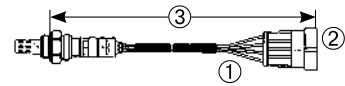

kW	C	Y	I			R	D	① ② ③	Stock-Nr	Type-Nr	Universal	
2.4 30V	(4B2, 4B5, C5)	2393	125	6	06.01-01.05	BDV		D	4	64	750	96050	OZA723-EE67	
2.4 24V	(4F2, 4F5, C6)	2393	130	6	05.04-10.08	BDW		R	5	91	575	1476	LZA07-AU4	
2.4 24V	(4F2, 4F5, C6)	2393	130	6	05.04-10.08	BDW	Cyl_1-3	D	4	85	971	1784	OZA510-AU3	
2.4 24V	(4F2, 4F5, C6)	2393	130	6	05.04-10.08	BDW	Cyl_4-6	D	4	84	971	1783	OZA510-AU2	
2.6 12V	(4A, C4)	2598	102	6	06.94-10.97	ACZ		R	3	19	490	93521	OZA721-EE19	
2.6 12V	(4A, C4)	2598	110	6	06.94-10.97	ABC	Check connector	R	3	19	710	95555	OZA721-E49	
2.6 12V	(4A, C4)	2598	110	6	06.94-10.97	ABC	Check connector	R	3	19	490	93521	OZA721-EE19	
2.7 30V T	(4B, C5)	2671	169	6	02.99-08.01	AJK / AZA		R	4	48	615	1620	OZA659-EE36	95801
2.7 30V T	(4B, C5)	2671	184	6	06.01-01.05	ARE / BES / ARE		R	4	64	535	1627	OZA659-EE40	95801
2.7 30V T	(4B2, 4B5)	2671	184	6	06.01-01.05	ARE / BES / ARE		R	4	64	750	96050	OZA723-EE67	
2.7 30V T	(4B2, 4B5)	2671	184	6	06.01-01.05	ARE / BES / ARE		D	4	64	750	96050	OZA723-EE67	
2.7 24V TDi	(4F2, 4F5, C6)	2698	120	6	01.05-08.11	BSG / CAND		R	5	174	800	90392	UAR9000-EE003	
2.7 24V TDi	(4F2, 4F5, 4FH, C6)	2698	132	6	11.04-10.08	BPP		R	5	174	800	90392	UAR9000-EE003	
2.8 12V	(4A, C4)	2771	128	6	06.94-10.97	AAH		R	3	19	710	95555	OZA721-E49	
2.8 30V	(4B, C5)	2771	132	6	10.97-05.00	AGE		R	4	48	520	97557	OZA660-EE27	1952
2.8 30V	(4B, C5)	2771	140	6	07.99-05.01	ATX		R	4	48	615	1620	OZA659-EE36	95801
2.8 30V	(4B, C5)	2771	142	6	01.99-09.01	ACK / ALG / APR / AQD / AMX		R	4	48	615	1620	OZA659-EE36	95801
2.8 30V	(4A, C4)	2771	142	6	12.95-10.97	ACK		R	4	48	520	97557	OZA660-EE27	1952
2.8 30V	(4B, C5)	2771	142	6	04.97-12.98	ACK / ALG / APR / AQD / AMX	-> 4BX067800	R	4	48	520	97557	OZA660-EE27	1952
2.8 30V	(4B, C5)	2771	142	6	04.97-05.01	AMX		D	4	48	1435	5748	OZA659-EE46	95801
2.8 30V	(4B, C5)	2771	142	6	04.97-05.01	AMX		D	4	66	1440	5750	OZA659-EE47	95801
2.8 30V	(4A2, 4A5)	2771	142	6	10.95-10.97	ACK		D	4	64	750	96050	OZA723-EE67	
2.8 24V FSi	(4F2, 4F5, C6)	2773	140	6	10.08-03.11	CCDA		R	5	91	575	1476	LZA07-AU4	
2.8 24V FSi	(4F2, 4F5, C6)	2773	140	6	10.08-03.11	CCDA	Cyl_1-3	D	4	85	971	1784	OZA510-AU3	
2.8 24V FSi	(4F2, 4F5, C6)	2773	140	6	10.08-03.11	CCDA	Cyl_4-6	D	4	84	971	1783	OZA510-AU2	
2.8 24V FS<i>i</i>	(4G2)	2773	150	6	11.10-	CHVA	Check connector	R	5	91	561	91305	UAA0007-AU001	
2.8 24V FSi	(4G2, 4G5, C7)	2773	150	6	11.10-	CHVA	Check connector	R	5	91	567	95874	UAA0001-AU001	
2.8 24V FSi	(4G2, 4G5, C7)	2773	150	6	11.10-	CHVA	Cyl_4-6	D	4	85	501	96346	OZA510-AU11	
2.8 24V FSi	(4G2, 4G5, C7)	2773	150	6	11.10-	CHVA	Cyl_1-3	D	4	84	591	96761	OZA510-AU12	
2.8 24V FSi	(4F2, 4F5, C6)	2773	154	6	11.06-09.08	BDX		R	5	91	575	1476	LZA07-AU4	
2.8 24V FSi	(4F2, 4F5, C6)	2773	154	6	11.06-09.08	BDX	Cyl_1-3	D	4	85	971	1784	OZA510-AU3	
2.8 24V FSi	(4F2, 4F5, C6)	2773	154	6	11.06-09.08	BDX	Cyl_4-6	D	4	84	971	1783	OZA510-AU2	
2.8 24V FSi	(4F2, 4F5, C6)	2773	162	6	10.08-08.11	CCEA		R	5	91	575	1476	LZA07-AU4	
2.8 24V FS<i>i</i>	(4GC, 4GD)	2773	162	6	09.14-	CVPA	Check connector	R	5	91	561	91305	UAA0007-AU001	
2.8 24V FS<i>i</i>	(4GC, 4GD)	2773	162	6	09.14-	CVPA	Check connector	R	5	91	567	95874	UAA0001-AU001	
2.8 24V FSi	(4F2, 4F5, C6)	2773	162	6	10.08-08.11	CCEA	Cyl_1-3	D	4	85	971	1784	OZA510-AU3	
2.8 24V FSi	(4F2, 4F5, C6)	2773	162	6	10.08-08.11	CCEA	Cyl_4-6	D	4	84	971	1783	OZA510-AU2	
2.8 24V FS<i>i</i>	(4GC, 4GD)	2773	162	6	09.14-	CVPA	Cyl_4-6	D	4	85	501	96346	OZA510-AU11	
2.8 24V FS<i>i</i>	(4GC, 4GD)	2773	162	6	09.14-	CVPA	Cyl_1-3	D	4	84	591	96761	OZA510-AU12	
3.0 24V TDi	(4G2, 4G5, C7)	2967	150	6	11.10-04.15	CLAB / CLAA		R	5	174	800	90392	UAR9000-EE003	
3.0 24V TDi	(4GC, 4GD, C7)	2967	155	6	09.14-	CTCB		R	5	174	800	90392	UAR9000-EE003	
3.0 24V TDi	(4F2, 4F5, 4FH, C6)	2967	155	6	02.05-08.11	BNG		R	5	174	800	90392	UAR9000-EE003	
3.0 24V TDi	(4GC, 4GD, C7)	2967	160	6	09.14-	CTCC / CZVB		R	5	174	800	90392	UAR9000-EE003	
3.0 24V TDi	(4F2, 4F5, C6)	2967	165	6	04.04-05.06	BMK		R	5	174	800	90392	UAR9000-EE003	
3.0 24V TDi	(4F2, 4F5, 4FH, C6)	2967	171	6	06.06-10.08	ASB		R	5	174	800	90392	UAR9000-EE003	
3.0 24V TDi	(4GH, 4GJ, 4G2, 4G5, C7)	2967	180	6	05.11-04.15	CDUD / CKVC		R	5	174	800	90392	UAR9000-EE003	
3.0 24V TDi	(4GH, 4GJ, 4G2, 4G5, C7)	2967	230	6	05.11-04.15	CGQB		R	5	174	800	90392	UAR9000-EE003