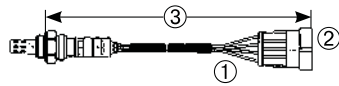

kW
C
Y
I

Stock-No

Type-No

Universal

1.8 16V TS	(937)	1747	103	4	11.03-09.10	AR32205		D	4	40	2050	7864	OZA659-EE57	95801
2.0 16V JTS	(937)	1970	119	4	05.06-09.10	932A2000	2	D	4	40	600	1613	OZA659-EE31	95801
2.0 16V JTS	(937)	1970	121	4	11.03-09.10	932A2000 / 937A1000		D	4	40	600	1613	OZA659-EE31	95801
3.2 24V GTA	(937)	3179	176	6	11.03-09.10	936A000	Y	R	4	40	2315	7904	OZA659-EE59	95801
3.2 24V GTA	(937)	3179	176	6	11.03-09.10	936A000	Y	R	4	40	300	0377	OZA659-EE3	95801
3.2 24V GTA	(937)	3179	176	6	11.03-09.10	936A000	Y	D	4	40	820	7903	OZA659-EE58	95801
3.2 24V GTA	(937)	3179	176	6	11.03-09.10	936A000	Y	D	4	40	2000	7905	OZA659-EE60	95801

GTV