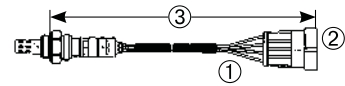

①	②	③	Stock-Nr	Type-Nr	Universal
GLK 200 CDI / CDi BlueEFFICIENCY	2143	105	4	07.10-	651916	Not for SA code: B03,		R	5	174	600	97739	UAR9000-EE010		
GLK 220 BlueTec / CDi / CDi BlueEFFICIENCY / CDi BlueTec	2143	125	4	06.08-	651912			R	5	174	600	97739	UAR9000-EE010		
GLK 220 CDI	2143	120	4	06.08-	651916			R	5	174	600	97739	UAR9000-EE010		
GLK 220 CDI / CDi BlueEFFICIENCY / CDi BlueTec	2143	125	4	06.08-	651916			R	5	174	600	97739	UAR9000-EE010		
GLK 220 CDI / CDi BlueTec	2143	120	4	06.08-	651912			R	5	174	600	97739	UAR9000-EE010		
GLK 250	1991	155	4	04.13-	274920			R	5	174	500	91299	UAR9000-EE008		
GLK 250	1991	155	4	08.13-	274920			R	5	174	500	91299	UAR9000-EE008		
GLK 250 BlueTec / CDi BlueEFFICIENCY	2143	150	4	09.09-	651912	Not for Country: , ,		R	5	174	600	97739	UAR9000-EE010		
GLK 280	2996	170	6	06.08-06.09	272948			R	5	174	600	97739	UAR9000-EE010		
GLK 280	2996	170	6	06.08-06.09	M272948			D	4	89	480	90950	OZA683-EE22		
GLK 300	2996	170	6	07.09-	272948			R	5	174	600	97739	UAR9000-EE010		
GLK 300	2996	170	6	07.09-04.11	M272948			D	4	89	480	90950	OZA683-EE22		
GLK 300 - / BlueEFFICIENCY	3498	185	6	09.09-	276957			R	5	174	500	91299	UAR9000-EE008		
GLK 300 - / BlueEFFICIENCY	3498	185	6	09.09-	276957	For SA code: K01/929,		R	5	174	500	91299	UAR9000-EE008		
GLK 300 - / BlueEFFICIENCY	3498	185	6	09.09-	276957	For SA code: 920,		R	5	174	400	91780	UAR9000-EE009		
GLK 300 - / BlueEFFICIENCY	3498	185	6	09.09-	276957	For SA code: K01/920,		R	5	174	400	91954	UAR9000-EE011		
GLK 300 - / BlueEFFICIENCY	3498	185	6	09.09-	276957			D	4	89	231	92885	OZA603-MB41		
GLK 300 - / BlueEFFICIENCY	3498	185	6	09.09-	276957			D	4	89	426	92992	OZA603-MB14		
GLK 300 CGI	3498	182	6	09.09-	276957	Not for SA code: 920/929/K01,		R	5	174	500	91299	UAR9000-EE008		
GLK 300 CGI	3498	182	6	09.09-	276957	For SA code: 929/K01, Not for SA code: 920,		R	5	174	500	91299	UAR9000-EE008		
GLK 300 CGI	3498	182	6	09.09-	276957	For SA code: 920,		R	5	174	400	91780	UAR9000-EE009		
GLK 300 CGI	3498	182	6	09.09-	276957	For SA code: 920/K01,		R	5	174	400	91954	UAR9000-EE011		
GLK 300 CGI	3498	182	6	09.09-	276957			D	4	89	231	92885	OZA603-MB41		
GLK 300 CGI	3498	182	6	09.09-	276957			D	4	89	426	92992	OZA603-MB14		
GLK 320 CDI	2987	165	6	06.08-	642961			R	5	174	600	97739	UAR9000-EE010		
GLK 350	3498	200	6	06.08-04.11	272971			R	5	174	600	97739	UAR9000-EE010		
GLK 350	3498	200	6	04.09-	272991			R	5	174	600	97739	UAR9000-EE010		
GLK 350	3498	200	6	04.09-	M272991			D	4	89	315	91974	OZA683-EE20		
GLK 350	3498	200	6	06.08-04.11	M272971			D	4	89	480	90950	OZA683-EE22		
GLK 350	3498	225	6	06.08-	M276957			D	4	89	301	91270	OZA603-MB1		
GLK 350 - / BlueEFFICIENCY	3498	225	6	06.08-	276957	For SA code: 801/802,		R	5	174	500	91299	UAR9000-EE008		
GLK 350 - / BlueEFFICIENCY	3498	225	6	06.08-	276957	For SA code: K01,		R	5	174	500	91299	UAR9000-EE008		
GLK 350 - / BlueEFFICIENCY	3498	225	6	06.08-	276957	For SA code: 801/802,		R	5	174	400	91780	UAR9000-EE009		
GLK 350 - / BlueEFFICIENCY	3498	225	6	06.08-	276957	For SA code: 920/K01,		R	5	174	400	91954	UAR9000-EE011		
GLK 350 - / BlueEFFICIENCY	3498	225	6	06.08-	276957			D	4	89	231	92885	OZA603-MB41		
GLK 350 - / BlueEFFICIENCY	3498	225	6	06.08-	276957			D	4	89	426	92992	OZA603-MB14		
GLK 350 CDI	2987	165	6	07.09-01.10	642832			R	5	174	600	97739	UAR9000-EE010		
GLK 350 CDI	2987	170	6	02.10-	642832			R	5	174	600	97739	UAR9000-EE010		
GLS-KLASSE (X166)															
GLS 400	2996	245	6	11.15-	276821			R	5	174	400	91954	UAR9000-EE011		
GLS 400	2996	245	6	11.15-	276821			D	4	89	231	92885	OZA603-MB41