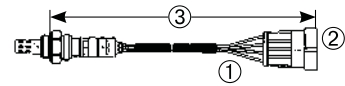

kW												
2.3 i 16V	(GNR, GGR)	2295	108	4	06.96-08.98	Y5A		R	4	27	370	1638	OZA659-EE44	95801
2.9 12V i	(GFR, GGR)	2933	110	6	02.95-08.98	BRG		R	4	27	555	0271	OZA448-E42	91358
2.9 12V i	(GFR, GGR)	2933	110	6	02.95-08.96	BRG		R	4	27	610	90816	OZA660-EE36	
2.9 12V i	(GFR, GGR)	2933	110	6	02.95-08.98	BRG		R	4	27	555	0271	OZA448-E42	91358
2.9 12V i	(GFR, GGR)	2933	110	6	02.95-08.96	BRG		R	4	27	610	90816	OZA660-EE36	
2.9 i 24V	(GFR, GGR)	2933	152	6	10.94-07.98	BOB		R	4	27	610	90816	OZA660-EE36	
2.9 i 24V	(GFR, GGR)	2933	152	6	01.95-08.98	BOB		R	4	27	375	91312	OZA660-EE28	
2.9 i 24V	(GFR, GGR)	2933	152	6	10.94-07.98	BOB		R	4	27	610	90816	OZA660-EE36	
2.9 i 24V	(GFR, GGR)	2933	152	6	01.95-08.98	BOB		R	4	27	375	91312	OZA660-EE28	
SIERRA														
1.6 8V i	(GBG, GB4)	1597	59	4	10.89-12.89	L6B		R	4	63	720	0477	OZA527-E28	91358
1.6 8V i	(GBG, GB4)	1597	59	4	01.90-02.93	L6B		R	4	27	710	97385	OZA696-EE5	
1.6 8V i	(BNG)	1598	59	4	10.89-12.89	L6B		R	4	63	720	0477	OZA527-E28	91358
1.6 8V i	(BNG)	1598	59	4	10.89-02.93	L6B		R	4	63	270	1817	OZA527-E21	91358
1.6 8V i	(BNG)	1598	59	4	01.90-02.93	L6B		R	4	27	710	97385	OZA696-EE5	
1.6 8V i	(BNG)	1598	59	4	10.89-12.89	L6B		R	4	63	720	0477	OZA527-E28	91358
1.6 8V i	(BNG)	1598	59	4	10.89-02.93	L6B		R	4	63	270	1817	OZA527-E21	91358
1.6 8V i	(BNG)	1598	59	4	01.90-02.93	L6B		R	4	27	710	97385	OZA696-EE5	
2.0 8V i	(GBG, GB4)	1993	74	4	01.87-11.91	N4B		R	3	25	271	0139	OZA446-E46	93111
2.0 8V i	(GBG, GB4)	1993	74	4	11.91-02.93	N4B		R	4	27	270	91266	OZA660-EE34	
2.0 8V i	(GBG, GB4)	1993	74	4	11.91-02.93	N4B		R	4	27	570	92695	OZA660-EE56	
2.0 8V i	(GBG, GB4)	1993	74	4	01.87-10.91	N4B		R	4	63	720	0477	OZA527-E28	91358
2.0 8V	(BNC)	1993	74	4	10.85-12.86	NRD		R	3	25	271	0139	OZA446-E46	93111
2.0 8V i	(BNG)	1993	74	4	01.87-02.93	N4B		R	4	63	270	1817	OZA527-E21	91358
2.0 8V i	(BNG)	1993	74	4	11.91-02.93	NEJ		R	4	47	465	97633	OZA457-EE40	
2.0 8V i	(BNG)	1993	74	4	11.91-02.93	NE5		R	4	47	465	97633	OZA457-EE40	
2.0 8V i	(BNG)	1993	74	4	01.87-01.90	NEJ		R	4	63	720	0477	OZA527-E28	91358
2.0 8V i	(BNG)	1993	74	4	01.87-01.90	NE5		R	4	63	720	0477	OZA527-E28	91358
2.0 8V i	(BNG)	1993	74	4	05.89-02.93	NEJ		R	4	27	300	97923	OZA700-EE1	
2.0 8V i	(BNG)	1993	74	4	05.89-02.93	NE5		R	4	27	300	97923	OZA700-EE1	
2.0 8V i	(BNG)	1993	74	4	11.91-02.93	NEJ		R	4	27	710	97385	OZA696-EE5	
2.0 8V i	(BNG)	1993	74	4	11.91-02.93	NE5		R	4	27	710	97385	OZA696-EE5	
2.0 8V i	(BNG)	1993	74	4	01.87-11.91	N4B		R	3	25	271	0139	OZA446-E46	93111
2.0 8V i	(BNG)	1993	74	4	11.91-02.93	N4B		R	4	27	270	91266	OZA660-EE34	
2.0 8V i	(BNG)	1993	74	4	11.91-02.93	N4B		R	4	27	570	92695	OZA660-EE56	
2.0 8V i	(BNG)	1993	74	4	01.87-10.91	N4B		R	4	63	720	0477	OZA527-E28	91358
2.0 8V	(BNC)	1993	74	4	10.85-12.86	NRD		R	3	25	271	0139	OZA446-E46	93111
2.0 8V	(BNC)	1993	74	4	10.85-12.86	NRD		R	3	25	550	1729	OZA446-E62	93111
2.0 8V i	(BNG)	1993	85	4	01.87-11.91	N4A		R	3	25	271	0139	OZA446-E46	93111
2.0 8V i	(BNG)	1993	85	4	12.91-02.93	N4A		R	4	27	270	91266	OZA660-EE34	
2.0 8V i	(BNG)	1993	85	4	01.87-10.89	N4I		R	3	25	271	0139	OZA446-E46	93111
2.0 8V	(BNC)	1993	85	4	10.85-12.86	NR2		R	3	25	550	1729	OZA446-E62	93111
2.0 8V i	(BNG)	1993	85	4	01.87-10.89	N4I		R	3	25	271	0139	OZA446-E46	93111
2.0 8V i	(BNG)	1993	85	4	01.87-11.91	N4A		R	3	25	271	0139	OZA446-E46	93111
2.0 8V i	(BNG)	1993	85	4	11.91-02.93	N4A		R	4	27	270	91266	OZA660-EE34	
2.0 8V i	(BNG)	1993	85	4	11.91-02.93	N4A		R	4	27	570	92695	OZA660-EE56	
2.0 8V i	(BNG)	1993	85	4	01.87-11.91	N4A		R	3	25	271	0139	OZA446-E46	93111
2.0 8V i	(BNG)	1993	85	4	01.87-10.89	N4I		R	3	25	271	0139	OZA446-E46	93111
2.0 8V i	(BNG)	1993	85	4	11.91-02.93	N4A		R	4	27	270	91266	OZA660-EE34	
2.0 8V i	(BNG)	1993	85	4	11.91-02.93	N4A		R	4	27	570	92695	OZA660-EE56	
2.0 8V i	(BNG)	1993	85	4	01.87-10.91	N4A		R	4	63	720	0477	OZA527-E28	91358
2.0 8V i	(BNG)	1993	85	4	01.87-10.91	N4I		R	4	63	720	0477	OZA527-E28	91358
2.0 8V i	(BNG)	1993	85	4	10.85-12.86	NR2		R	3	25	550	1729	OZA446-E62	93111